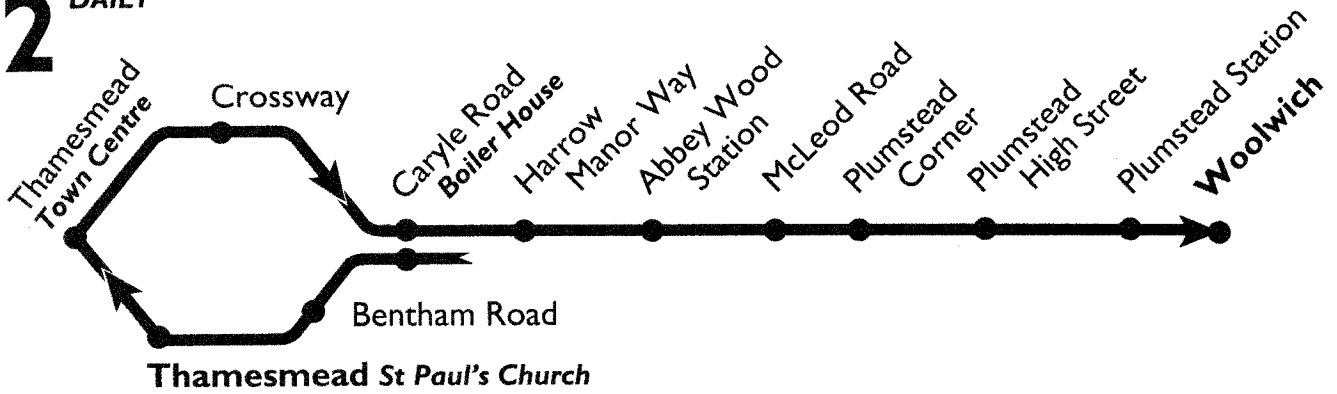

ZONE 4(5,6)

Mondays to Fridays

Thamesmead Bentham Road	0607	0637	0657	0702	0717	0723	0739	0744	0759	0804	0819	0824	0839	0844	0859	0904	0924	0944
Thamesmead Town Centre	0611	0641	0701	0706	0721	0726	0743	0748	0803	0808	0823	0828	0843	0848	0903	0908	0928	0948
Thamesmead Crossway	0615	0645	0708	0713	0728	0732	0750	0754	0810	0815	0830	0835	0850	0855	0910	0915	0935	0954
Abbey Wood Station	0620	0650	0713	0718	0733	0738	0755	0759	0814	0819	0834	0839	0854	0859	0914	0919	0939	0958
Plumstead Station	0631	0701	...	0732	...	0752	...	0813	...	0833	...	0853	...	0913	...	0933	0953	1012
Woolwich High Street	0637	0707	...	0738	...	0758	...	0819	...	0839	...	0859	...	0919	...	0939	0959	1018
Thamesmead Bentham Road	1004	Then at these	24 44 04	...	...	...	1524	1546	1610	1630	1650	1655	1710	1715	1730	1735	1750	1755
Thamesmead Town Centre	1008	minutes	28 48 08	UNTIL	...	...	1528	1551	1615	1635	1655	1700	1715	1720	1735	1740	1755	1800
Thamesmead Crossway	1014	past	34 54 14	UNTIL	...	...	1534	1558	1622	1642	1702	1707	1722	1727	1742	1747	1802	1807
Abbey Wood Station	1018	each	38 58 18	UNTIL	...	...	1538	1602	1626	1646	1706	1711	1726	1731	1746	1751	1806	1811
Plumstead Station	1032	hour	52 12 32	UNTIL	...	...	1552	1615	1638	1658	1718	...	1738	...	1758	...	1818	...
Woolwich High Street	1038	hour	58 18 38	UNTIL	...	...	1558	1621	1644	1704	1724	...	1744	...	1804	...	1824	...
Thamesmead Bentham Road	1810	1815	1830	1835	1845	1849	1902	1922	1942	2007	Then at these	37 07	...	...	...	2337	0007	...
Thamesmead Town Centre	1815	1820	1835	1839	1849	1853	1906	1926	1946	2011	minutes	41 11	UNTIL	...	...	2341	0011	...
Thamesmead Crossway	1822	1827	1840	1844	1854	1858	1911	1931	1951	2016	past	46 16	UNTIL	...	...	2346	0016	...
Abbey Wood Station	1826	1831	1844	1848	1857	1901	1915	1935	1955	2020	each	50 20	UNTIL	...	...	2350	0020	...
Plumstead Station	1838	...	1855	...	1908	...	1926	1946	2006	2031	hour	01 31	UNTIL	...	...	0001	...	...
Woolwich High Street	1844	...	1859	...	1910	...	1928	1948	2008	2033	hour	03 33	UNTIL	...	...	0003	...	...

Saturdays