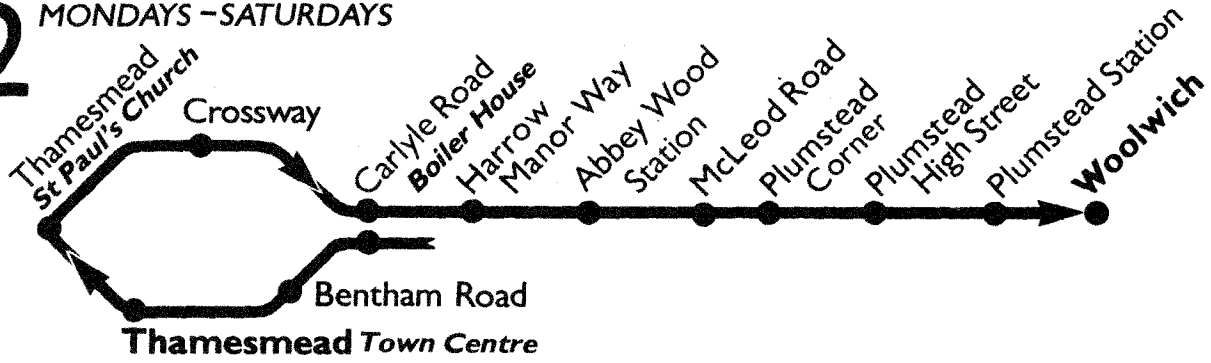

Travel Information

01-222 1234

272 MONDAYS - SATURDAYS

ZONE 4/5

Monday to Fridays

Thamesmead Bentham Road	0550	0630	0650	0708	0723	0728	0748	0757	0808	0823	0828	0848	0908	0928	0948	1006	1026	1046	
Thamesmead Town Centre	0554	0634	0654	0712	0727	0732	0752	0801	0812	0827	0832	0852	0912	0932	0952	1010	1030	1050	
Thamesmead Crossway	0559	0639	0659	0719	0734	0739	0759	0808	0819	0834	0839	0859	0919	0939	0959	1017	1037	1057	
Abbey Wood Station	0603	0643	0703	0724	0739	0744	0804	0813	0824	0839	0844	0904	0924	0943	1003	1021	1041	1101	
Plumstead Station	0614	0654	0717	0738		0758	0818		0838		0858	0918	0938	0955	1015	1033	1053	1113	
Woolwich High Street	0616	0656	0723	0744		0804	0824		0844		0904	0924	0942	0959	1019	1037	1057	1117	
Thamesmead Bentham Road	1106		Then at	26	46	06		1446	1506	1526	1549	1607	1627	1647	1652	1707	1722	1727	1747
Thamesmead Town Centre	1110		these	30	50	10		1450	1510	1530	1554	1612	1632	1652	1657	1712	1727	1732	1752
Thamesmead Crossway	1117		minutes	37	57	17	UNTIL	1457	1517	1536	1600	1618	1638	1658	1703	1718	1733	1738	1758
Abbey Wood Station	1121		past	41	01	21		1501	1521	1540	1604	1622	1642	1702	1707	1722	1737	1742	1802
Plumstead Station	1133		each	53	13	33		1513	1533	1551	1615	1633	1653	1713		1733		1753	1813
Woolwich High Street	1137		hour	57	17	37		1517	1536	1554	1618	1636	1656	1716		1736		1756	1816
Thamesmead Bentham Road	1752	1807	1822	1830	1844	1854	1902	1922	1942	2007	2037	2107	2137	2207	2237	2307	2337	0007	
Thamesmead Town Centre	1757	1812	1827	1834	1848	1858	1906	1926	1946	2011	2041	2111	2141	2211	2241	2311	2341	0011	
Thamesmead Crossway	1803	1818	1833	1839	1853	1903	1911	1931	1951	2016	2046	2116	2146	2216	2246	2316	2346	0016	
Abbey Wood Station	1807	1822	1837	1843	1857	1907	1915	1935	1955	2020	2050	2120	2150	2220	2250	2320	2350	0020	
Plumstead Station		1833		1854	1908	1918	1926	1946	2006	2031	2101	2131	2201	2231	2301	2331			
Woolwich High Street		1835		1856	1910	1920	1928	1948	2008	2033	2103	2133	2203	2233	2303	2333			