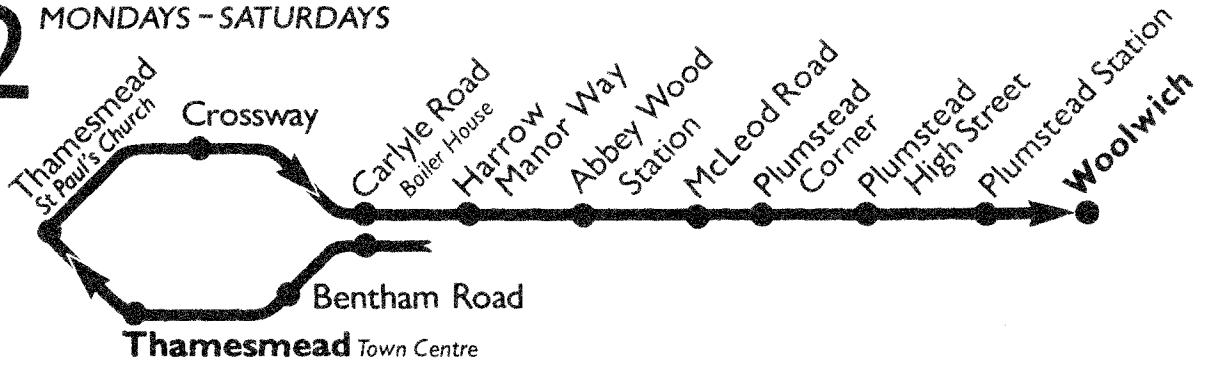

272 MONDAYS - SATURDAYS

Please have your fare ready to **PAY THE DRIVER**

OUTER

FARE ZONE

Including buses N77 and N82 to St Paul's Church

Mondays to Fridays

Thamesmead <i>Bentham Road</i>	0550	0630	0650	0708	0728	0748	0808	0828	0848	0908	0928	0948	1006	Then at	26	46	06	01446
Thamesmead Town Centre	0554	0634	0654	0712	0732	0752	0812	0832	0852	0912	0932	0952	1010	these	30	50	10	11450
Thamesmead <i>Crossway</i>	0559	0639	0659	0719	0739	0759	0819	0839	0859	0919	0939	0959	1017	minutes	37	57	17	11457
Abbey Wood Station ⇄	0603	0643	0703	0724	0744	0804	0824	0844	0904	0924	0943	1003	1021	past	41	01	21	11501
Plumstead Station ⇄	0614	0654	0717	0738	0758	0818	0838	0858	0918	0938	0955	1015	1033	each	53	13	33	11513
Woolwich High Street	0618	0658	0725	0746	0806	0826	0846	0906	0926	0944	1001	1021	1039	hour	59	19	39	1519
Thamesmead <i>Bentham Road</i>	1506	1526	1549	1607	1627	1647	1652	1707	1722	1727	1747	1752	1807	1822	1830	1844	1854	1902
Thamesmead Town Centre	1510	1530	1554	1612	1632	1652	1657	1712	1727	1732	1752	1757	1812	1827	1834	1848	1855	1906
Thamesmead <i>Crossway</i>	1517	1536	1600	1618	1638	1658	1703	1718	1733	1738	1758	1803	1818	1833	1839	1853	1903	1911
Abbey Wood Station ⇄	1521	1540	1604	1622	1642	1702	1707	1722	1737	1742	1802	1807	1822	1837	1843	1857	1907	1915
Plumstead Station ⇄	1533	1551	1615	1633	1653	1713	....	1733	....	1753	1813	....	1833	....	1854	1908	1918	1926
Woolwich High Street	1538	1556	1620	1638	1658	1718	....	1738	....	1758	1818	....	1837	....	1858	1912	1922	1930
Thamesmead <i>Bentham Road</i>	1922	1942	2007	2037	2107	2137	2207	2237	2307	2337	0007	....	....	....	....	....	....	....
Thamesmead Town Centre	1926	1946	2011	2041	2111	2141	2211	2241	2311	2341	0011	....	....	....	....	....	....	....
Thamesmead <i>Crossway</i>	1931	1951	2016	2046	2116	2146	2216	2246	2316	2346	0016	....	....	....	....	....	....	....
Abbey Wood Station ⇄	1935	1955	2020	2050	2120	2150	2220	2250	2320	2350	0020	....	....	....	....	....	....	....
Plumstead Station ⇄	1946	2006	2031	2101	2131	2201	2231	2301	2331	....	....	....	....	....	....	....	....	....
Woolwich High Street	1950	2010	2035	2105	2135	2205	2235	2305	2335	....	....	....	....	....	....	....	....	....

Saturdays