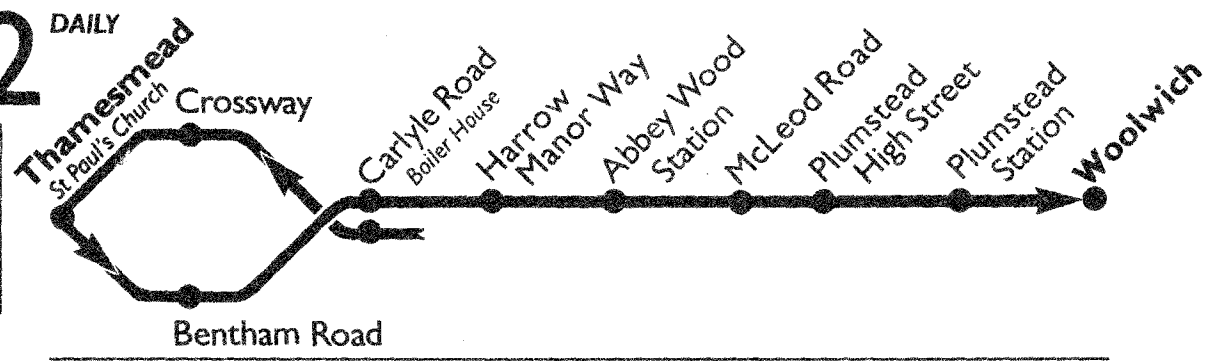

Please have your fare ready to **PAY THE DRIVER**

OUTER

FARE ZONE

Including buses N77 and N82 from St Paul's Church

Mondays to Fridays

	N82	N77	N77	N82	N77	N77	MO	0552	0619	0640	0658	0703	0718	0733	0738	0758	0803	0818	0833	
Carlyle Road Boiler House																				
Thamesmead St. Pauls Church (C)	0314	0405	0504	0514	0604	0627	0552	0619	0640	0658	0703	0708	0723	0738	0743	0803	0808	0823	0838	
Carlyle Road Boiler House	0318	0409	0508	0518	0608	0631	0601	0628	0649	0708	0713	0728	0743	0748	0808	0813	0828	0843		
Harrow Manor Way Yarnton Way	0319	0410	0509	0519	0609	0632	0602	0629	0650	0710	0715	0730	0745	0750	0810	0815	0830	0845		
Abbey Wood Station	0320	0411	0510	0520	0610	0633	0604	0631	0652	0712	0717	0732	0747	0752	0812	0817	0832	0847		
Abbey Wood Knee Hill	0321	0412	0511	0521	0611	0634	0605	0632	0653	0713		0733		0753	0813		0833			
Plumstead Station	0329	0420	0519	0529	0619	0642	0615	0642	0703	0726		0746		0806	0826		0846			
Woolwich Beresford Square	0333	0424	0523	0533	0623	0646	0617	0644	0708	0731		0751		0811	0831		0851			
Woolwich Beresford Street	V	T	T	T	N	N	0619	0646	0711	0734		0754		0814	0834		0854			
Carlyle Road Boiler House	0838	0858	0903	0918	0939			59	19	39		1519	1539	1559	1619	1639	1659	1719	1739	
Thamesmead St. Pauls Church (C)	0843	0903	0908	0923	0944		Then	04	24	44		1524	1545	1605	1625	1645	1705	1725	1745	
Carlyle Road Boiler House	0848	0908	0913	0928	0949		at	09	29	49		1529	1549	1609	1629	1649	1709	1729	1749	
Harrow Manor Way Yarnton Way	0850	0910	0915	0930	0950		these	10	30	50		1530	1550	1610	1630	1650	1710	1730	1750	
Abbey Wood Station	0852	0912	0917	0932	0952		minutes	12	32	52	UNTIL	1532	1552	1612	1632	1652	1712	1732	1752	
Abbey Wood Knee Hill	0853	0913	0918	0933	0953		past	13	33	53		1533	1553	1613	1633	1653	1713	1733	1753	
Plumstead Station	0906	0926	0931	0946	1004		each	24	44	04		1544	1603	1623	1643	1703	1723	1743	1803	
Woolwich Beresford Square	0911	0931	0936	0950	1008		hour	28	48	08		1548	1606	1626	1646	1706	1726	1746	1806	
Woolwich Beresford Street	0914	0934	0938	0952	1010			30	50	10		1550	1608	1628	1648	1708	1728	1748	1808	
Carlyle Road Boiler House	1759	1819	1837	1853	1911	1932	1952	2022	2052	2122	2152	2222	2252	2322	2352	N82	N77			
Thamesmead St. Pauls Church (C)	1805	1825	1843	1859	1917	1936	1956	2026	2056	2126	2156	2226	2256	2326	2356	0114	0144			
Carlyle Road Boiler House	1809	1829	1847	1903	1921	1940	2000	2030	2100	2130	2200	2230	2300	2330	2400	0118	0148			
Harrow Manor Way Yarnton Way	1810	1830	1848	1904	1922	1941	2001	2031	2101	2131	2201	2231	2301	2331	0001	0119	0149			
Abbey Wood Station	1812	1832	1850	1906	1924	1943	2003	2033	2103	2133	2203	2233	2303	2333	0003	0120	0150			
Abbey Wood Knee Hill	1813	1833	1851	1907	1925	1944	2004	2034	2104	2134	2204	2234	2304	2334	0004	0121	0151			
Plumstead Station	1823	1843	1901	1917	1935	1954	2014	2044	2114	2144	2214	2244	2314	2344	0014	0129	0159			
Woolwich Beresford Square	1826	1846	1903	1919	1937	1956	2016	2046	2116	2146	2216	2246	2316			0133	0203			
Woolwich Beresford Street	1828	1848	1905	1921	1939	1958	2018	2048	2118	2148	2218	2248	2318			V	V			