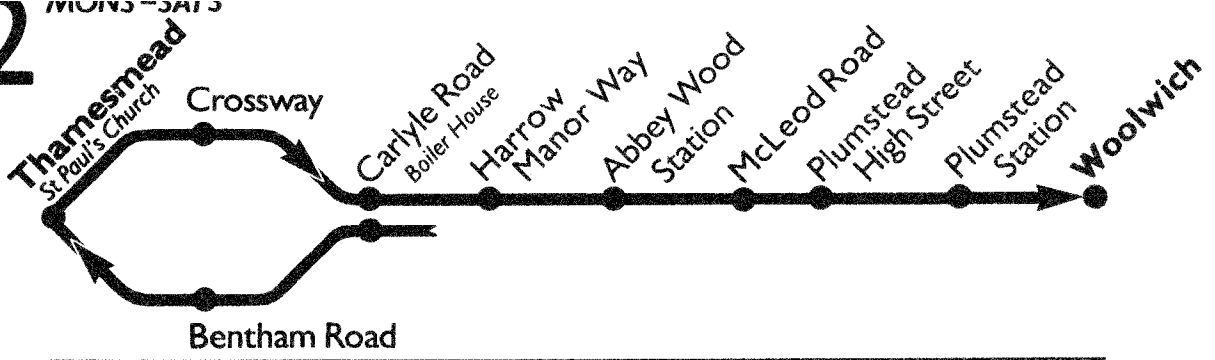

Please have your fare ready to **PAY THE DRIVER**

Bentham Road

OUTER FARE ZONE

Including buses N77 and N82 to St Paul's Church

Mondays to Fridays

	N82	N77	N77	N82	N77	N77														
Carlyle Road Boiler House	0303	0355	0455	0503	0555	0618	0630	0650	0708	0728	0748	0808	0828	0848	0908	0928	0949	1009		
Thamesmead St. Pauls Church (B)	0307	0359	0549	0507	0559	0622	0633	0653	0711	0731	0751	0811	0831	0851	0911	0931	0952	1012		
Carlyle Road Boiler House	0639	0659	0718	0738	0758	0818	0838	0858	0918	0938	0959	1019		
Harrow Manor Way Yarnton Way	0640	0700	0720	0740	0800	0820	0840	0900	0920	0940	1000	1020		
Abbey Wood Station	0642	0702	0722	0742	0802	0822	0842	0902	0922	0942	1002	1022		
Abbey Wood Knee Hill	0643	0703	0723	0743	0803	0823	0843	0903	0923	0943	1003	1023		
Plumstead Station	0653	0716	0736	0756	0816	0836	0856	0916	0936	0954	1014	1034		
Woolwich Beresford Square	0655	0721	0741	0801	0821	0841	0901	0921	0940	0958	1018	1038		
Woolwich Beresford Street	0657	0724	0744	0804	0824	0844	0904	0924	0942	1000	1020	1040		
Carlyle Road Boiler House	1029		49 09 29				1509	1529	1549	1609	1629	1644	1649	1709	1714	1729	1744	1749	1809	
Thamesmead St. Pauls Church (B)	1032	Then	52 12 32				1512	1532	1553	1613	1633	1648	1653	1713	1718	1733	1748	1753	1813	
Carlyle Road Boiler House	1039	at	59 19 39				1519	1539	1559	1619	1639	1654	1659	1719	1724	1739	1754	1759	1819	
Harrow Manor Way Yarnton Way	1040	these	00 20 40				1520	1540	1600	1620	1640	1655	1700	1720	1725	1740	1755	1800	1820	
Abbey Wood Station	1042	mins.	02 22 42	UNTIL			1522	1542	1602	1622	1642	1657	1702	1722	1727	1742	1757	1802	1822	
Abbey Wood Knee Hill	1043	past	03 23 43				1523	1543	1603	1623	1643	1703	1723	1743	1803	1823	
Plumstead Station	1054	each	14 34 54				1534	1554	1613	1633	1653	1713	1733	1753	1813	1833	
Woolwich Beresford Square	1058	hour	18 38 58				1538	1557	1616	1636	1656	1716	1736	1756	1816	1836	
Woolwich Beresford Street	1100		20 40 00				1540	1559	1618	1638	1658	1718	1738	1758	1818	1838	