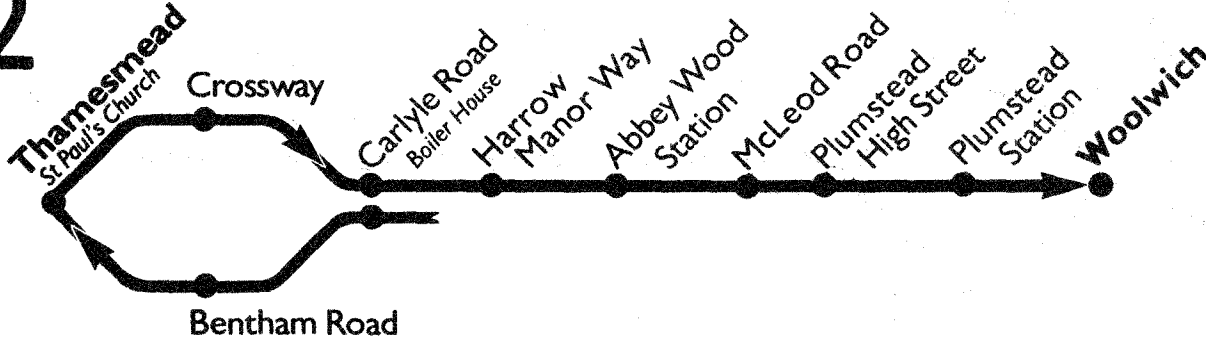

Please have your fare ready to **PAY THE DRIVER**

Bentham Road

OUTER

FARE ZONE

Including nightly buses N77 and N82 to St Paul's Church

Mondays to Fridays

	N82	N77	N82	N77	N82	N77	N77												
Carlyle Road Boiler House	0301	0338	0401	0433	0501	0533	0603	0631	0651	0710	0728	0748	0808	0828	0848	0908	0929	0950	
Thamesmead St. Pauls Church (B)	0305	0342	0405	0337	0505	0537	0607	0633	0653	0712	0730	0750	0810	0830	0850	0910	0931	0952	
Carlyle Road Boiler House								0640	0700	0720	0738	0758	0818	0838	0858	0918	0939	1000	
Harrow Manor Way Yarnton Way								0641	0701	0722	0740	0800	0820	0840	0900	0920	0941	1001	
Abbey Wood Station								0643	0703	0724	0742	0802	0822	0842	0902	0922	0943	1003	
Abbey Wood Knee Hill								0644	0704	0725	0743	0803	0823	0843	0903	0923	0944	1004	
Plumstead Station								0654	0717	0738	0756	0816	0836	0856	0916	0936	0955	1015	
Woolwich Beresford Square								0656	0722	0743	0801	0821	0841	0901	0921	0940	0959	1019	
Woolwich Beresford Street								0658	0725	0746	0804	0824	0844	0904	0924	0942	1001	1021	
Carlyle Road Boiler House	1010			30	50	10		1530	1554	1615	1636	1651	1656	1716	1721	1736	1751	1756	1816
Thamesmead St. Pauls Church (B)	1012	Then		32	52	12		1532	1556	1617	1638	1653	1658	1718	1723	1738	1753	1758	1818
Carlyle Road Boiler House	1020	at		40	00	20		1540	1603	1624	1644	1659	1704	1724	1729	1744	1759	1804	1824
Harrow Manor Way Yarnton Way	1021	these		41	01	21		1541	1604	1625	1645	1700	1705	1725	1730	1745	1800	1805	1825
Abbey Wood Station	1023	minutes		43	03	23	UNTIL	1543	1606	1627	1647	1702	1707	1727	1732	1747	1802	1807	1827
Abbey Wood Knee Hill	1024	past		44	04	24		1544	1607	1628	1648		1708	1728		1748		1808	1828
Plumstead Station	1035	each		55	15	35		1555	1617	1638	1658		1718	1738		1758		1818	1838
Woolwich Beresford Square	1039	hour		59	19	39		1559	1620	1641	1701		1721	1741		1801		1821	1841
Woolwich Beresford Street	1041			01	21	41		1601	1622	1643	1703		1723	1743		1803		1823	1843
Carlyle Road Boiler House	1829	1836	1852	1856	1910	1928	1945												
Thamesmead St. Pauls Church (B)	1831	1838	1854	1858	1912	1930	1947	Then											
Carlyle Road Boiler House	1837	1844	1900	1904	1918	1935	1952	at											
Harrow Manor Way Yarnton Way	1838	1845	1901	1905	1919	1936	1953	these											
Abbey Wood Station	1840	1847	1903	1907	1921	1938	1955	minutes											
Abbey Wood Knee Hill		1848	1904	1908	1922	1939	1956	past											
Plumstead Station		1858	1914	1918	1932	1949	2006	each											
Woolwich Beresford Square		1900		1920	1934	1951	2008	hour											
Woolwich Beresford Street		1902		1922	1936	1953	2010												