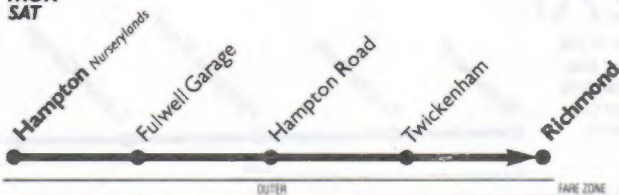

270

MON-SAT

Pay as you enter bus, please have your fare ready.

Mondays to Fridays

Hampton Nurseylands	.....	.....	0637	0653	0708	0723	0740	0802	0823	0845	0907	0930	0952	1013	1033	1053	1113		
Hampton Hill High St./ Uxbridge Rd	A	A	A	0641	0657	0712	0727	0749	0811	0832	0854	0916	0939	1000	1021	1041	1101	1121	
Fulwell Jolly Blacksmith	.....	0656	0606	0626	0646	0702	0717	0732	0755	0817	0838	0900	0922	0944	1005	1026	1046	1106	1126
Twickenham King Street	.....	0852	0612	0632	0652	0708	0723	0742	0805	0827	0848	0910	0932	0952	1012	1033	1053	1113	1133
Richmond Station	.....	0601	0621	0641	0701	0717	0734	0756	0819	0841	0902	0924	0944	1004	1024	1045	1105	1125	1145
Richmond Dee Road	.....	0604	0624	0644	0704	0720	0738	0800	0823	0845	0906	0928	0948	1008	1028	1049	1109	1129	1149
Hampton Nurseylands	.....	1134	Then at	54	14	34	.....	1454	1518	1540	1601	1624	1646	1708	1729	1752	1818	1844	1854
Hampton Hill High St./ Uxbridge Rd	.....	1142	then	02	22	42	.....	1802	1824	1847	1808	1831	1853	1715	1736	1759	1825	1850	1900
Fulwell Jolly Blacksmith	.....	1147	minutes	07	27	47	UNTIL	1507	1531	1553	1614	1637	1659	1721	1742	1805	1831	1855	A
Twickenham King Street	.....	1154	past	14	34	54	.....	1514	1538	1600	1621	1644	1706	1728	1749	1812	1838	1901	.....
Richmond Station	.....	1206	each	26	46	06	.....	1526	1550	1612	1633	1656	1718	1740	1801	1824	1848	1911	.....
Richmond Dee Road	.....	1210	hour	30	50	10	.....	1530	1554	1616	1637	1700	1722	1744	1805	1828	1851	1914	.....
Hampton Nurseylands	.....	1913	1944	1956	2044	2144	2244	2344	.....	.....	.....	.....	.....	.....	.....	.....	.....	.....	.....
Hampton Hill High St./ Uxbridge Rd	.....	1919	1948	2000	2048	2148	2248	2348	.....	.....	.....	.....	.....	.....	.....	.....	.....	.....	.....
Fulwell Jolly Blacksmith	.....	1924	1953	A	2053	2153	2253	A	.....	.....	.....	.....	.....	.....	.....	.....	.....	.....	.....
Twickenham King Street	.....	1930	1959	.....	2059	2159	2259	.....	.....	.....	.....	.....	.....	.....	.....	.....	.....	.....	.....
Richmond Station	.....	1939	2008	.....	2108	2208	2308	.....	.....	.....	.....	.....	.....	.....	.....	.....	.....	.....	.....
Richmond Dee Road	.....	.....	.....	.....	.....	.....	.....	.....	.....	.....	.....	.....	.....	.....	.....	.....	.....	.....	.....

Saturdays