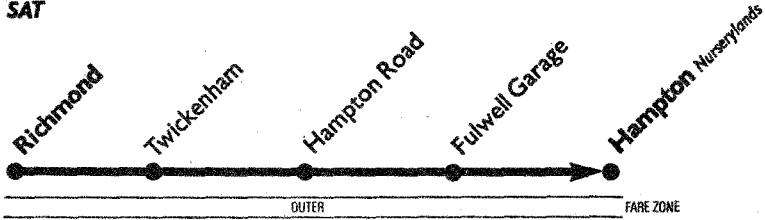

270 MON-SAT

Pay as you enter bus, please have your fare ready.

Mondays to Fridays

Richmond Dee Road	0609	0629	0649	0709	0729	0749	0809	0829	0849	0909	0929	0949	1002	1022	1042	1102	1122	
Richmond Station B	0612	0632	0652	0712	0732	0752	0812	0832	0852	0912	0932	0952	1005	1025	1045	1105	1125	
Twickenham King Street	0623	0643	0703	0723	0743	0803	0823	0843	0903	0923	0943	1003	1016	1036	1056	1116	1136	
Fulwell Jolly Blacksmith	A	0629	0649	0709	0729	0749	0809	0829	0849	0909	0929	0950	1010	1023	1043	1103	1143	
Hampton Hill High St/Uxb'dge Rd	0627	0632	0652	0712	0732	0753	0813	0833	0853	0913	0933	0953	1013	1026	1046	1106	1126	1146	
Hampton Nurseries/lands	0631	0636	0656	0716	0738	0759	0819	0839	0859	0919	0939	0958	1018	1031	1051	1111	1151	
Richmond Dee Road	1142	Then at	02	22	42		1502	1522	1542	1602	1622	1642	1702	1722	1742	1802	1822	1842
Richmond Station B	1145	these	05	25	45		1505	1525	1545	1605	1625	1645	1705	1725	1745	1805	1825	1845
Twickenham King Street	1156	minutes	16	36	56	UNTIL	1516	1536	1556	1616	1638	1659	1719	1739	1759	1819	1839	1856
Fulwell Jolly Blacksmith	1203	past	23	43	03		1523	1544	1604	1624	1646	1707	1727	1747	1807	1827	1845	1902
Hampton Hill High St/Uxb'dge Rd	1206	each	26	46	06			1526	1548	1608	1628	1650	1711	1731	1751	1811	1831	1848	1905
Hampton Nurseries/lands	1211	hour	31	51	11		1531	1555	1615	1635	1658	1719	1739	1759	1819	1839	1852	1909
Richmond Dee Road	1902	1924																
Richmond Station B	1905	1927	1943	2010	2111	2212	2313											
Twickenham King Street	1916	1938	1958	2025	2126	2227	2328											
Fulwell Jolly Blacksmith	1922	1944	2004	2031	2132	2233	2334											
Hampton Hill High St/Uxb'dge Rd	1925	1947	A	2034	2135	2236	2337												
Hampton Nurseries/lands	1929	1951	—	2038	2139	2240	2341											