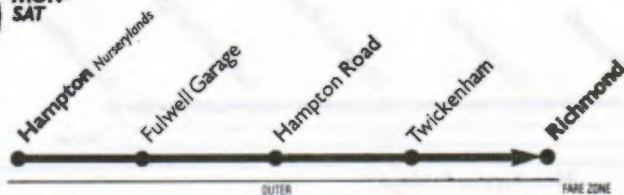

270 MON-SAT

Pay as you enter bus, please have your fare ready.

Mondays to Fridays

Hampton Nurserieslands	0545	0605	0625	0637	0657	0714	0728	0744	0804	0824	0844	0904	0924	0944	1004	1024	1044	1104
Hampton Hill High St/Uxb'dge Rd	A	A	A	0642	0702	0719	0733	0753	0813	0833	0853	0913	0933	0951	1011	1031	1051	1111
Fulwell Jolly Blacksmith	0552	0612	0632	0652	0712	0729	0749	0809	0829	0849	0909	0929	0945	1001	1021	1041	1101	1121
Twickenham King Street	0601	0621	0641	0701	0721	0741	0801	0821	0841	0901	0921	0941	0954	1010	1030	1050	1110	1130
Richmond Station	0604	0624	0644	0704	0724	0744	0804	0824	0844	0904	0924	0944	0957	1013	1033	1053	1113	1133
Richmond Dee Road	1124	Then at	44	04	24	1504	1524	1544	1604	1624	1644	1704	1724	1744	1804	1824	1848	1848
Hampton Nurserieslands	1131	these	51	11	31	1511	1531	1552	1612	1632	1652	1712	1732	1752	1812	1832	1853	1853
Hampton Hill High St/Uxb'dge Rd	1134	minutes	54	14	34	UNTIL	1514	1535	1556	1616	1636	1656	1716	1736	1756	1816	1836	1856
Fulwell Jolly Blacksmith	1141	past	01	21	41	1521	1542	1603	1623	1643	1703	1723	1743	1803	1823	1843	1903	1903
Twickenham King Street	1150	each	10	30	50	1530	1551	1612	1632	1654	1714	1734	1754	1814	1834	1852	1912	1912
Richmond Station	1153	hour	13	33	53	1533	1554	1615	1635	1657	1717	1737	1757	1817	1837	1855	1915	1915
Richmond Dee Road	1857	1914	1941	1956	2041	2141	2241	2341										
Hampton Nurserieslands	1902	1919	1946	2001	2046	2146	2246	2346										
Hampton Hill High St/Uxb'dge Rd	A	1922	1949	A	2049	2149	2249	A										
Fulwell Jolly Blacksmith	1929	1956	2056	2156	2256													
Twickenham King Street	1938	2005	2105	2205	2305													
Richmond Station																		
Richmond Dee Road																		

Saturdays

Hampton Nurserieslands	0704	0736	0808	0840	0914	0944	1002	1032	1102	1132	1202	1232	1302	1332	1402	1432	1502
Hampton Hill High St/Uxb'dge Rd	A	0709	0741	0813	0845	0919	0949	1016	1040	1110	1140	1210	1240	1310	1340	1410	1440
Fulwell Jolly Blacksmith	0702	0712	0744	0816	0848	0922	0952	1013	1043	1113	1143	1213	1243	1313	1343	1413	1443
Twickenham King Street	0709	0719	0751	0823	0855	0929	0959	1022	1052	1122	1152	1222	1252	1322	1352	1422	1452
Richmond Station	B	0728	0800	0832	0904	0938	1009	1035	1105	1135	1205	1235	1305	1335	1405	1435	1505
Richmond Dee Road	0731	0803	0835	0907	0941	1012	1038	1108	1138	1208	1238	1308	1338	1408	1438	1508	1538
Hampton Nurserieslands	1532	1602	1632	1702	1732	1758	1821	1841	1941	2041	2141	2241	2341				
Hampton Hill High St/Uxb'dge Rd	1540	1610	1640	1710	1740	1806	1826	1846	1946	2046	2146	2246	2346				
Fulwell Jolly Blacksmith	1543	1613	1643	1713	1743	1809	1829	1849	1949	2049	2149	2249	A				
Twickenham King Street	1552	1622	1652	1722	1752	1816	1836	1856	1956	2056	2156	2256	A				
Richmond Station	1605	1635	1705	1735	1805	1825	1845	1905	2005	2105	2205	2305					
Richmond Dee Road	1608	1638	1708	1738													

No service on Sundays or National Public Holidays

A—Continues to or starts from Fulwell Garage. **B**—Continues to Twickenham Albany.

London Transport, 55 Broadway, S.W.1. Telephone: 01-222 1234

4.9.82