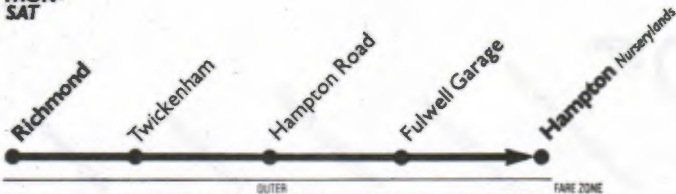

270

MON-SAT

Pay as you enter bus, please have your fare ready.

Mondays to Fridays

Richmond Dee Road	0609	0629	0649	0709	0729	0749	0809	0829	0849	0909	0929	0949	1002	1022	1042	1102	1122
Richmond Station	0612	0632	0652	0712	0732	0752	0812	0832	0852	0912	0932	0952	1005	1025	1045	1105	1125
Twickenham King Street	0623	0643	0703	0723	0743	0803	0823	0843	0903	0923	0943	1003	1016	1036	1056	1116	1136
Fulwell Jolly Blacksmith	A	0629	0649	0709	0729	0749	0809	0829	0849	0909	0929	0950	1010	1023	1043	1103	1123
Hampton Hill High St/Usb'dge Rd	0627	0632	0652	0712	0732	0753	0813	0833	0853	0913	0933	0953	1013	1026	1046	1106	1126
Hampton Nurserieslands	0631	0636	0656	0716	0736	0759	0819	0839	0859	0919	0939	0958	1018	1031	1051	1111	1131
Richmond Dee Road	1142	Then at these minutes	02 22 42	05 25 45	UNTIL	1502	1522	1542	1602	1622	1642	1702	1722	1742	1802	1822	1842
Richmond Station	1145	05 25 45	05 25 45	UNTIL	1505	1525	1545	1605	1625	1645	1705	1725	1745	1805	1825	1845	1865
Twickenham King Street	1156	06 36 56	06 36 56	UNTIL	1516	1536	1556	1616	1638	1659	1719	1739	1759	1819	1839	1859	1879
Fulwell Jolly Blacksmith	1203	past 23 43 03	23 43 03	UNTIL	1523	1544	1604	1624	1646	1667	1707	1727	1747	1807	1827	1845	1902
Hampton Hill High St/Usb'dge Rd	1206	each 26 46 06	26 46 06	UNTIL	1526	1548	1608	1628	1650	1711	1731	1751	1811	1831	1848	1905	1905
Hampton Nurserieslands	1211	hour 31 51 11	31 51 11	UNTIL	1531	1555	1615	1635	1658	1719	1739	1759	1819	1839	1852	1909	1909
Richmond Dee Road	1902	1924															
Richmond Station	1905	1927	1943	2010	2110	2210	2310										
Twickenham King Street	1916	1938	1956	2023	2123	2223	2323										
Fulwell Jolly Blacksmith	1922	1944	2002	2029	2129	2229	2329										
Hampton Hill High St/Usb'dge Rd	1925	1947	A	2032	2132	2232	2332										
Hampton Nurserieslands	1929	1951		2036	2136	2236	2336										

Saturdays

Richmond Dee Road	0736	0808	0842	0912		0946	1017	1044	1114	1144	1214	1244	1314	1344	1414	1444
Richmond Station	B	0739	0811	0845	0915		0949	1020	1047	1117	1147	1217	1247	1317	1347	1417
Twickenham King Street	0718	0750	0822	0856	0926		1000	1033	1100	1130	1200	1230	1300	1330	1400	1430
Fulwell Jolly Blacksmith	A	0724	0756	0828	0902	0932	A	1008	1041	1108	1138	1208	1238	1308	1338	1408
Hampton Hill High St/Usb'dge Rd	0655	0727	0759	0831	0905	0935	0952	1011	1044	1111	1141	1211	1241	1311	1341	1411
Hampton Nurserieslands	0659	0731	0803	0835	0909	0939	0956	1018	1051	1118	1148	1218	1248	1318	1348	1418
Richmond Dee Road	1514	1544	1614	1644	1714	1744										
Richmond Station	1517	1547	1617	1647	1717	1747	1810	1830	1850	1910	2010	2110	2210	2310		
Twickenham King Street	1530	1600	1630	1700	1730	1800	1823	1843	1903	1923	2023	2123	2223	2323		
Fulwell Jolly Blacksmith	1538	1608	1638	1708	1738	1806	1829	1849	1909	1929	2029	2129	2229	2329		
Hampton Hill High St/Usb'dge Rd	1541	1611	1641	1711	1741	1809	1832	A	A	1932	2032	2132	2232	2332		
Hampton Nurserieslands	1548	1618	1648	1718	1748	1813	1836			1936	2036	2136	2236	2336		

No service on Sundays or National Public Holidays

A—Continues to or starts from Fulwell Garage.

B—Continues to Twickenham Albany.

London Transport, 55 Broadway, S.W.1. Telephone: 01-222 1234

4.9.82

782/02/BSL/900(70)

452

E.H.P. Ltd. 2340/2776