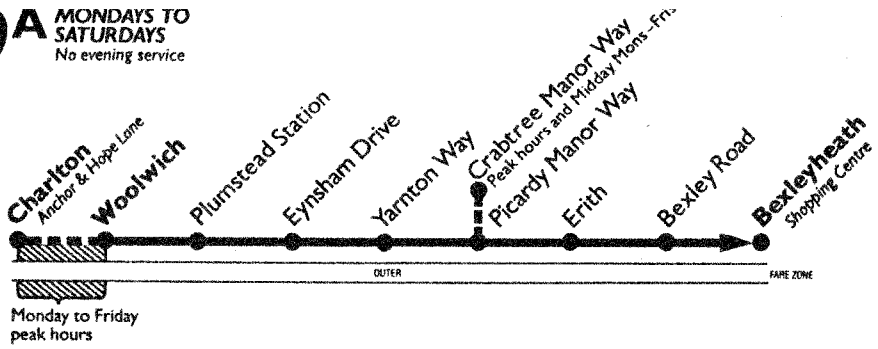

269A MONDAYS TO SATURDAYS

No evening service

Pay as you enter bus, please have your fare ready.

Mondays to Fridays

Charlton Anchor & Hope Lane	0705	0825	0845	0907
Woolwich Arsenal Station	0601a	0633a	0712	0832	0852	0914	0914a	0934a	0950a	1010a	1030a
Plumstead Station	0555	0607	0608	0625	0627	0639	0657	0716	Then every 20 minutes until	0836	0856	0918	0921b	0942	0958	1018	1038
Harrow Manor Way Yarnton Way Lower Belvedere Crabtree Manor Way	0605	0617	0618	0635	0637	0649	0707	0726	0738	0846	0906	0929	0953	1009	1029	1049
Picardy Manor Way Lower Road	0616	0628	0648	0701	0721	0742	0858
Erith Bexley Road/Queens Road	0621	0633	0653	0708	0728	0749	0909	0928	0950	1010	1026	1046	1106
Bexleyheath Garage	0629	0641	0701	0719	0739	0800	0920	0939	1000	1020	1036	1056	1116
Bexleyheath Shopping Centre	0632	0644	0705	0723	0743	0804	0924	0943	1003	1023	1039	1059	1119
Charlton Anchor & Hope Lane	1601	1721	1741	1802
Woolwich Arsenal Station	1050a	1110a	1130a	1330a	1350a	1510a	1530a	1550a	1612	1732	1752	1813	1810a	1830a	1850a
Plumstead Station	1058	1118	1138	Then every 20 mins.	1338	1358	Then every 20 mins.	1518	1538	1558	1619	Then every 20 mins.	1739	1759	1820	1821b	1840b	1900b
Harrow Manor Way Yarnton Way Lower Belvedere Crabtree Manor Way	1109	1129	1149	1159	1349	1409	1420	1529	1549	1612	1634	1754	1814	1835
Picardy Manor Way Lower Road	1121	1141	1202	1207	1403	1421	1426	1541	1601	1625	1647	1807	1827	1846
Erith Bexley Road/Queens Road	1126	1146	1207	1217	1407	1426	1436	1546	1608	1632	1654	1814	1834	1851
Bexleyheath Garage	1136	1156	1217	1220	1417	1436	1439	1556	1617	1641	1703	1823	1843	1900
Bexleyheath Shopping Centre	1139	1159	1220	1220	1420	1439	1439	1559	1621	1645	1707	1827	1846	1903