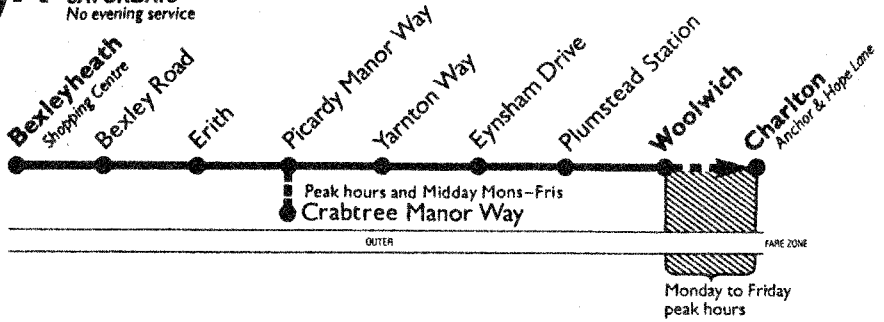

Pay as you enter bus, please have your fare ready.

Mondays to Fridays

Bexleyheath Shopping Centre	0641	0656	0716	0736	0756	0816	0836	0856	1116	1135	1335	1356		
Bexleyheath Garage	0644	0659	0719	0739	0759	0819	0839	0859	Then every	1120	1139	Then every	1339	1400
Erith Bexley Road/Queens Road	0652	0708	0728	0748	0808	0828	0848	0908	1130	1149	every	1349	1410	
Picardy Manor Way Lower Road	0657	0716	0736	0756	0816	0836	0856	0916	20	1136	1155	20	1355	1416
Lower Belvedere Crabtree Manor Way	C	C	↓	0718	0738	0758	0818	0838	0858	↓	mins.	↓	1157	mins.	1357	↓
Harrow Manor Way Yarnton Way	0631	0648	0706	0726	0746	0806	0826	0846	0906	0925	until	1146	1206	until	1406	1426
Plumstead Station	0551b	0623b	0643	0700	0720	0740	0800	0820	0840	0900	0920	0939	1159	1219	1419	1439
Woolwich Beresford Square	0555a	0627a	0646	0706	0726	0746	0806	0826	0846	0907a	0927a	0944a	1204a	1224a	1424a	1444a
Charlton Anchor & Hope Lane	0659	0719	0739	0759	0819	0839	0859
Bexleyheath Shopping Centre	1416	1436	1456	1516	1536	1555	1614	1634	1654	1714	1734	1754	1815	1835	1855	1915
Bexleyheath Garage	1420	1440	1500	1520	1540	1559	1618	1638	1658	1718	1738	1758	1819	1838	1858	1918
Erith Bexley Road/Queens Road	1430	1450	1510	1530	1550	1609	1628	1648	1708	1728	1748	1808	1829	1848	1908	1928
Picardy Manor Way Lower Road	1436	1456	1516	1536	1556	1616	1635	1655	1715	1735	1755	1815	1836	1853	1913	1933
Lower Belvedere Crabtree Manor Way	↓	↓	↓	↓	↓	↓	1638	1658	1718	1738	1758	1818	↓	↓	↓	↓
Harrow Manor Way Yarnton Way	1446	1506	1526	1546	1606	1626	1646	1706	1726	1746	1806	1826	1846	1903	1923	1942
Plumstead Station	1459	1519	1538b	1539	1559	1620	1640	1700	1720	1740	1800	1820	1840	1858	1915	1935	1954
Woolwich Beresford Square	1504a	1524a	1543a	1543	1603	1623	1643	1703	1723	1743	1804a	1824a	1844a
Charlton Anchor & Hope Lane	1553	1615	1635	1655	1715	1735	1755