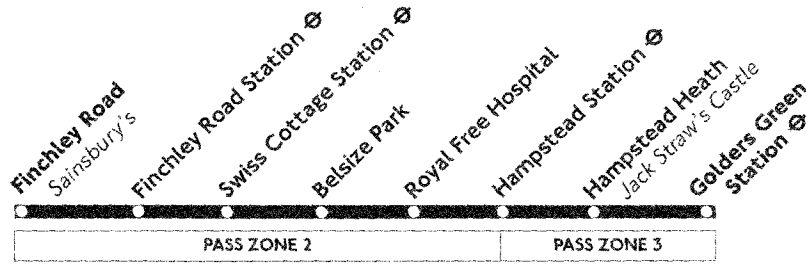

### Mondays to Fridays

Finchley Road Sainsbury's	0602	0622	0642	0702	0722	0734	0746	0758	0810	0822	0834	0846	0858	0910	0922	0934	0946	0958	
Finchley Road Station	0604	0624	0644	0704	0724	0737	0749	0801	0813	0825	0837	0849	0901	0913	0925	0937	0949	1001	
Swiss Cottage Station	0607	0627	0647	0707	0727	0742	0754	0806	0818	0830	0842	0854	0906	0918	0930	0941	0953	1005	
Hampstead Station	0613	0633	0653	0713	0733	0752	0804	0816	0828	0840	0852	0904	0916	0928	0938	0949	1001	1013	
Hampstead Heath Jack Straw's Castle	0616	0636	0656	0716	0738	0757	0809	0821	0833	0845	0857	0909	0921	0933	0942	0953	1005	1017	
Golders Green Station	0619	0639	0659	0719	0742	0801	0813	0825	0837	0849	0901	0913	0925	0937	0946	0957	1009	1021	
Finchley Road Sainsbury's	1010	1022	1034	1046	1058	Then		10	22	34	46	58		1510	1522	1534	1546	1558	1610
Finchley Road Station	1013	1025	1037	1049	1101	every		13	25	37	49	01		1513	1525	1537	1549	1601	1613
Swiss Cottage Station	1017	1029	1041	1053	1105	12 minutes,		17	29	41	53	05	until	1517	1529	1542	1554	1606	1618
Hampstead Station	1025	1037	1049	1101	1113	at these		25	37	49	01	13		1525	1537	1552	1604	1616	1628
Hampstead Heath Jack Straw's Castle	1029	1041	1053	1105	1117	minutes past		29	41	53	05	17		1529	1542	1557	1609	1621	1633
Golders Green Station	1033	1045	1057	1109	1121	the hour		33	45	57	09	21		1533	1546	1601	1613	1625	1637
Finchley Road Sainsbury's	1622	1634	1646	1658	1710	1722	1734	1746	1758	1810	1822	1834	1846	1858	1910	1922	1934	1946	
Finchley Road Station	1625	1637	1649	1701	1713	1725	1737	1749	1801	1813	1825	1837	1849	1901	1913	1925	1936	1948	
Swiss Cottage Station	1630	1642	1654	1706	1718	1730	1742	1754	1806	1818	1830	1841	1853	1905	1917	1929	1939	1951	
Hampstead Station	1640	1652	1704	1716	1728	1740	1752	1804	1816	1828	1838	1849	1901	1913	1925	1937	1945	1957	
Hampstead Heath Jack Straw's Castle	1645	1657	1709	1721	1733	1745	1757	1809	1821	1833	1842	1853	1905	1917	1929	1940	1948	2000	
Golders Green Station	1649	1701	1713	1725	1737	1749	1801	1813	1825	1837	1846	1857	1909	1921	1933	1943	1951	2003	
Finchley Road Sainsbury's	1958	Then		10	22	34	46	58		2310	2325	2340	2355						
Finchley Road Station	2000	every		12	24	36	48	00		2312	2327	2342	2357						
Swiss Cottage Station	2003	12 minutes,		15	27	39	51	03	until	2315	2330	2345	2400						
Hampstead Station	2009	at these		21	33	45	57	09		2321	2336	2351	0006						
Hampstead Heath Jack Straw's Castle	2012	minutes past		24	36	48	00	12		2324	2339	2354	0009						
Golders Green Station	2015	the hour		27	39	51	03	15		2327	2342	2357	0012						