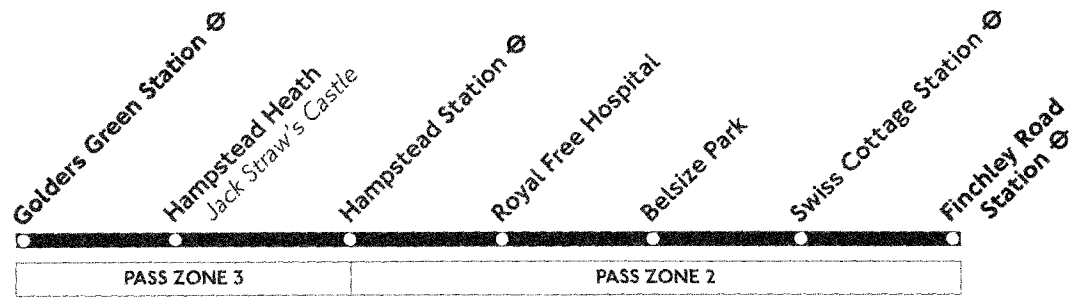

268

Golders Green - Hampstead - Finchley Road Station

Daily

Mondays to Fridays

Golders Green Station ⇄	0600	0620	0640	0700	0712	0724	0736	0748	0800	0812	0824	0836	0848	0900	0912	0924	0936	0948
Hampstead Heath Jack Straw's Castle	0604	0624	0644	0704	0716	0728	0740	0752	0808	0820	0832	0844	0856	0908	0920	0932	0944	0956
Hampstead Station ⇄	0608	0628	0648	0708	0720	0732	0744	0756	0814	0826	0838	0850	0902	0914	0926	0938	0950	1002
Swiss Cottage Station ⇄	0615	0635	0655	0715	0727	0739	0751	0803	0823	0835	0847	0859	0911	0923	0935	0947	0959	1010
Finchley Road Station ⇄	0618	0638	0658	0718	0730	0742	0754	0806	0829	0841	0853	0905	0917	0929	0941	0953	1005	1016
Golders Green Station ⇄	1000	1012	1024	1036	1048	1100	Then every 12 24 36 48 00						1512	1524	1536	1548	1600	
Hampstead Heath Jack Straw's Castle	1006	1018	1030	1042	1054	1106	12 minutes, 18 30 42 54 06						1518	1530	1542	1555	1608	
Hampstead Station ⇄	1012	1023	1035	1047	1059	1111	at these 23 35 47 59 11			until			1523	1535	1548	1601	1614	
Swiss Cottage Station ⇄	1020	1031	1043	1055	1107	1119	minutes past 31 43 55 07 19						1531	1544	1557	1610	1623	
Finchley Road Station ⇄	1026	1037	1049	1101	1113	1125	the hour 37 49 01 13 25						1537	1550	1603	1616	1629	
Golders Green Station ⇄	1612	1624	1636	1648	1700	1712	1724	1736	1748	1800	1812	1824	1836	1848	1900	1912	1924	1936
Hampstead Heath Jack Straw's Castle	1620	1632	1644	1656	1708	1720	1732	1744	1756	1808	1820	1832	1842	1854	1906	1918	1930	1940
Hampstead Station ⇄	1626	1638	1650	1702	1714	1726	1738	1750	1802	1814	1826	1837	1847	1859	1911	1923	1934	1944
Swiss Cottage Station ⇄	1635	1647	1659	1711	1723	1735	1747	1759	1811	1823	1835	1845	1855	1907	1919	1931	1941	1951
Finchley Road Station ⇄	1641	1653	1705	1717	1729	1741	1753	1805	1817	1829	1841	1851	1901	1913	1925	1934	1944	1954
Golders Green Station ⇄	1948	Then every			00	12	24	36	48				2300	2315	2330	2345	2400	
Hampstead Heath Jack Straw's Castle	1952	12 minutes,			04	16	28	40	52				2304	2319	2334	2349	0004	
Hampstead Station ⇄	1956	at these			08	20	32	44	56	until			2308	2323	2338	2353	0008	
Swiss Cottage Station ⇄	2003	minutes past			15	27	39	51	03				2315	2330	2345	2400	0015	
Finchley Road Station ⇄	2006	the hour			18	30	42	54	06				2318	2333	2348	0003	0018	

Saturdays