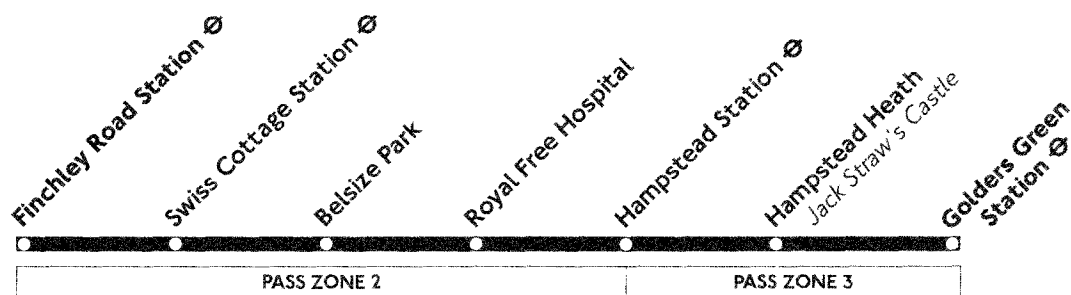

268

Finchley Road Station - Hampstead - Golders Green

Daily

Mondays to Fridays

Finchley Road Station ⇄	0600	0620	0640	0700	0720	0732	0744	0756	0808	0820	0832	0844	0856	0908	0920	0932	0944	0956	
Swiss Cottage Station ⇄	0603	0623	0643	0703	0723	0736	0749	0801	0813	0825	0837	0849	0901	0913	0925	0937	0949	1001	
Hampstead Station ⇄	0609	0629	0649	0709	0729	0746	0759	0811	0823	0835	0847	0859	0911	0923	0935	0947	0959	1011	
Hampstead Heath Jack Straw's Castle	0612	0632	0652	0712	0732	0751	0804	0816	0828	0840	0852	0904	0916	0928	0940	0952	1004	1016	
Golders Green Station ⇄	0615	0635	0655	0715	0735	0755	0808	0820	0832	0844	0856	0908	0920	0932	0944	0956	1008	1020	
Finchley Road Station ⇄	1008	1020	1032	1044	1056	Then every		08	20	32	44	56	1508	1520	1532	1544	1556	1608	1620
Swiss Cottage Station ⇄	1013	1024	1036	1048	1100	12 minutes,		12	24	36	48	00	1512	1524	1536	1548	1600	1612	1625
Hampstead Station ⇄	1022	1032	1044	1056	1108	at these		20	32	44	56	08	until 1520	1532	1544	1556	1609	1622	1635
Hampstead Heath Jack Straw's Castle	1026	1036	1048	1100	1112	minutes past		24	36	48	00	12	1524	1536	1548	1601	1614	1627	1640
Golders Green Station ⇄	1030	1040	1052	1104	1116	the hour		28	40	52	04	16	1528	1540	1557	1605	1618	1631	1644
Finchley Road Station ⇄	1632	1644	1656	1708	1720	1732	1744	1756	1808	1820	1832	1844	1856	1908	1920	1932	1944	1956	
Swiss Cottage Station ⇄	1637	1649	1701	1713	1725	1737	1749	1801	1813	1825	1837	1848	1900	1912	1924	1936	1948	1959	
Hampstead Station ⇄	1647	1659	1711	1723	1735	1747	1759	1811	1823	1835	1847	1857	1908	1920	1932	1944	1955	2005	
Hampstead Heath Jack Straw's Castle	1652	1704	1716	1728	1740	1752	1804	1816	1828	1840	1852	1902	1912	1924	1936	1947	1958	2008	
Golders Green Station ⇄	1656	1708	1720	1732	1744	1756	1808	1820	1832	1844	1856	1906	1916	1928	1940	1951	2001	2011	
Finchley Road Station ⇄	2008	2020	2032	2044	2056	Then every		08	20	32	44	56	2308	2323	2338	2355			
Swiss Cottage Station ⇄	2011	2023	2035	2047	2059	12 minutes,		11	23	35	47	59	2311	2326	2341	2358			
Hampstead Station ⇄	2017	2029	2041	2053	2105	at these		17	29	41	53	05	until 2317	2332	2347	0004			
Hampstead Heath Jack Straw's Castle	2020	2032	2044	2056	2108	minutes past		20	32	44	56	08	2320	2335	2350	0007			
Golders Green Station ⇄	2024	2035	2047	2059	2111	the hour		23	35	47	59	11	2323	2338	2353	0010			