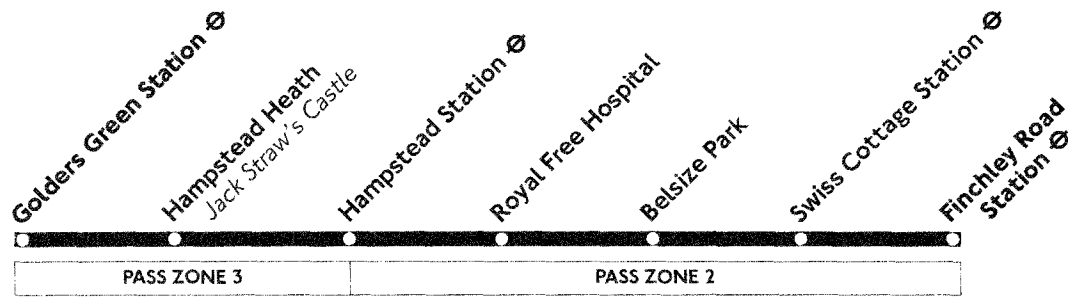

27.4.96 (A2)
T05330

268

Golders Green - Hampstead - Finchley Road Station

Daily

Mondays to Fridays

Golders Green Station ⇄	0600	0620	0640	0700	0712	0724	0736	0748	0800	0812	0824	0836	0848	0900	0912	0924	0936	0948		
Hampstead Heath Jack Straw's Castle	0604	0624	0644	0704	0716	0728	0740	0752	0808	0820	0832	0844	0856	0908	0920	0932	0944	0956		
Hampstead Station	0608	0628	0648	0708	0720	0732	0744	0756	0814	0826	0838	0850	0902	0914	0926	0938	0950	1002		
Swiss Cottage Station	0615	0635	0655	0715	0727	0739	0751	0803	0823	0835	0847	0859	0911	0923	0935	0947	0959	1010		
Finchley Road Station	0618	0638	0658	0718	0730	0742	0754	0806	0829	0841	0853	0905	0917	0929	0941	0953	1005	1016		
Golders Green Station ⇄	1000	1012	1024	1036	1048	1100	Then every			12	24	36	48	00		1512	1524	1536	1548	1600
Hampstead Heath Jack Straw's Castle	1006	1018	1030	1042	1054	1106	12 minutes,			18	30	42	54	06		1518	1530	1542	1555	1608
Hampstead Station	1012	1023	1035	1047	1059	1111	at these			23	35	47	59	11	until	1523	1535	1548	1601	1614
Swiss Cottage Station	1020	1031	1043	1055	1107	1119	minutes past			31	43	55	07	19		1531	1544	1557	1610	1623
Finchley Road Station	1026	1037	1049	1101	1113	1125	the hour			37	49	01	13	25		1537	1550	1603	1616	1629
Golders Green Station ⇄	1612	1624	1636	1648	1700	1712	1724	1736	1748	1800	1812	1824	1836	1848	1900	1912	1924	1936		
Hampstead Heath Jack Straw's Castle	1620	1632	1644	1656	1708	1720	1732	1744	1756	1808	1820	1832	1842	1854	1906	1918	1930	1940		
Hampstead Station	1626	1638	1650	1702	1714	1726	1738	1750	1802	1814	1826	1837	1847	1859	1911	1923	1934	1944		
Swiss Cottage Station	1635	1647	1659	1711	1723	1735	1747	1759	1811	1823	1835	1845	1855	1907	1919	1931	1941	1951		
Finchley Road Station	1641	1653	1705	1717	1729	1741	1753	1805	1817	1829	1841	1851	1901	1913	1925	1934	1944	1954		
Golders Green Station ⇄	1948	Then every			00	12	24	36	48		2300	2315	2330	2345	2400					
Hampstead Heath Jack Straw's Castle	1952	12 minutes,			04	16	28	40	52		2304	2319	2334	2349	0004					
Hampstead Station	1956	at these			08	20	32	44	56	until	2308	2323	2338	2353	0008					
Swiss Cottage Station	2003	minutes past			15	27	39	51	03		2315	2330	2345	2400	0015					
Finchley Road Station	2006	the hour			18	30	42	54	06		2318	2333	2348	0003	0018					