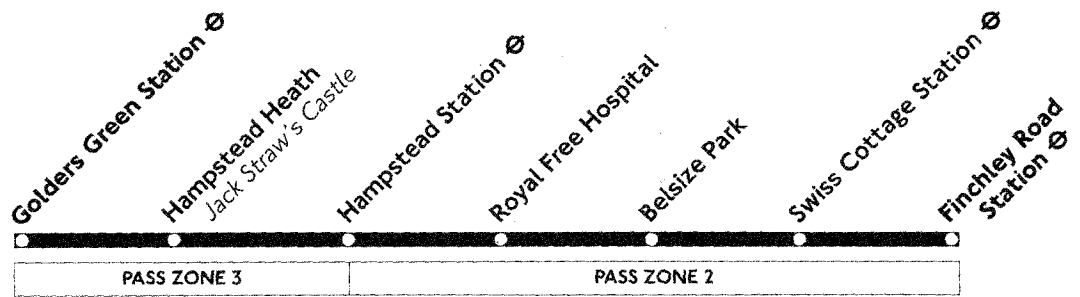

268

Golders Green - Hampstead - Finchley Road Station

Daily

Mondays to Fridays

Golders Green Station	0600	0620	0640	0700	0712	0724	0736	0748	0800	0812	0824	0836	0848	0900	0912	0924	0936	0948	
Hampstead Heath Jack Straw's Castle	0604	0624	0644	0704	0716	0728	0740	0752	0808	0820	0832	0844	0856	0908	0920	0932	0944	0956	
Hampstead Station	0608	0628	0648	0708	0720	0732	0744	0756	0814	0826	0838	0850	0902	0914	0926	0938	0950	1002	
Swiss Cottage Station	0615	0635	0655	0715	0727	0739	0751	0803	0823	0835	0847	0859	0911	0923	0935	0947	0959	1010	
Finchley Road Station	0618	0638	0658	0718	0730	0742	0754	0806	0829	0841	0853	0905	0917	0929	0941	0953	1005	1016	
Golders Green Station	1000	1012	1024	1036	1048	1100	Then every		12	24	36	48	00	1512	1524	1536	1548	1600	
Hampstead Heath Jack Straw's Castle	1006	1018	1030	1042	1054	1106	12 minutes,		18	30	42	54	06	1518	1530	1542	1555	1608	
Hampstead Station	1012	1023	1035	1047	1059	1111	at these		23	35	47	59	11	until	1523	1535	1548	1601	1614
Swiss Cottage Station	1020	1031	1043	1055	1107	1119	minutes past		31	43	55	07	19	1531	1544	1557	1610	1623	
Finchley Road Station	1026	1037	1049	1101	1113	1125	the hour		37	49	01	13	25	1537	1550	1603	1616	1629	
Golders Green Station	1612	1624	1636	1648	1700	1712	1724	1736	1748	1800	1812	1824	1836	1848	1900	1912	1924	1936	
Hampstead Heath Jack Straw's Castle	1620	1632	1644	1656	1708	1720	1732	1744	1756	1808	1820	1832	1842	1854	1906	1918	1930	1940	
Hampstead Station	1626	1638	1650	1702	1714	1726	1738	1750	1802	1814	1826	1837	1847	1859	1911	1923	1934	1944	
Swiss Cottage Station	1635	1647	1659	1711	1723	1735	1747	1759	1811	1823	1835	1845	1855	1907	1919	1931	1941	1951	
Finchley Road Station	1641	1653	1705	1717	1729	1741	1753	1805	1817	1829	1841	1851	1901	1913	1925	1934	1944	1954	
Golders Green Station	1948	Then every		00	12	24	36	48	2300	2315	2330	2345	2400						
Hampstead Heath Jack Straw's Castle	1952	12 minutes,		04	16	28	40	52	2304	2319	2334	2349	0004						
Hampstead Station	1956	at these		08	20	32	44	56	until	2308	2323	2338	2353	0008					
Swiss Cottage Station	2003	minutes past		15	27	39	51	03	2315	2330	2345	2400	0015						
Finchley Road Station	2006	the hour		18	30	42	54	06	2318	2333	2348	0003	0018						