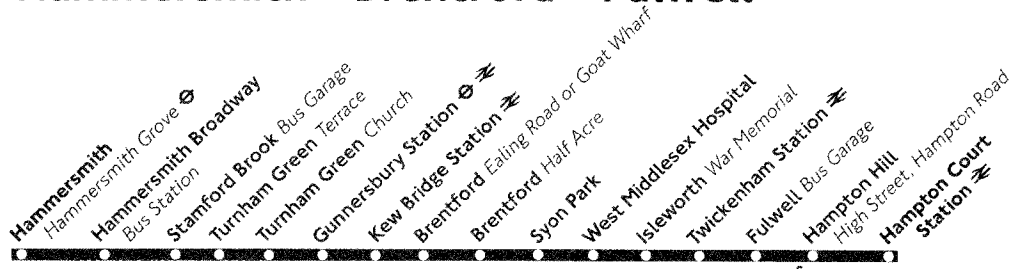

267

Hammersmith - Brentford - Fulwell

Daily

PASS ZONE 2	PASS ZONE 3	PASS ZONE 4(5,6)

Summer Sundays only

Mondays to Fridays

Hammersmith Hammersmith Grove ⇄	0545	0610	0630	0650	0704	0714	0723	0729	0739	0750		1903	1918	1933	1948	2005	2025
Hammersmith Broadway Bus Station ⇄	0548	0613	0633	0653	0707	0717	0726	0733	0743	0754		1907	1922	1936	1951	2008	2028
Stamford Brook Bus Garage	0553	0618	0638	0658	0712	0722	0731	0741	0751	0802	Then	1917	1932	1941	1956	2013	2033
Turnham Green Church	0557	0622	0642	0702	0716	0726	0736	0746	0756	0807	about	1923	1936	1945	2000	2017	2037
Kew Bridge Station ⇄	0602	0627	0647	0707	0721	0731	0743	0753	0803	0814	every	1931	1941	1950	2005	2022	2042
Brentford Half Acre	0606	0631	0651	0711	0725	0736	0748	0758	0808	0819	12	1935	1945	1954	2009	2026	2046
Isleworth War Memorial	0611	0636	0656	0716	0731	0744	0756	0806	0816	0827	minutes	1940	1950	1959	2014	2031	2051
Twickenham Station ⇄	0618	0643	0703	0723	0741	0754	0806	0816	0826	0837	until	1947	1957	2006	2021	2038	2048
Twickenham King Street	0620	0645	0705	0725	0744	0757	0809	0819	0829	0840		1949	1959	2008	2023	2040	2100
Fulwell Bus Garage	0625	0650	0710	0730	0750	0803	0815	0825	0835	0846		1954	2004	2013	2028	2045	2105

Mondays to Fridays - contd

Hammersmith Hammersmith Grove ⇄	2045		05	25	45	0005	0025										
Hammersmith Broadway Bus Station ⇄	2048	Then	08	28	48	0008	0028										
Stamford Brook Bus Garage	2053	every	13	33	53	0013	0033										
Turnham Green Church	2057	20 minutes,	17	37	57	0017	0037										
Kew Bridge Station ⇄	2102	at these	22	42	02	until	0022	0042									
Brentford Half Acre	2106	minutes	26	46	06		0026	0046									
Isleworth War Memorial	2111	past	31	51	11		0031	0051									
Twickenham Station ⇄	2118	the	38	58	18		0038	0058									
Twickenham King Street	2120	hour	40	00	20		0040	0100									
Fulwell Bus Garage	2125		45	05	25		0045	0105									

Saturdays

Hammersmith Hammersmith Grove ⇄	0545	0610	0630	0650	0710	0730	0750	0810	0830
Hammersmith Broadway Bus Station ⇄	0548	0613	0633	0653	0713	0733	0753	0813	0833
Stamford Brook Bus Garage	0553	0618	0638	0658	0718	0738	0758	0818	0838
Turnham Green Church	0557	0622	0642	0702	0722	0742	0802	0822	0842
Kew Bridge Station ⇄	0602	0627	0647	0707	0727	0747	0807	0827	0847
Brentford Half Acre	0606	0631	0651	0711	0731	0751	0811	0831	0851
Isleworth War Memorial	0611	0636	0656	0716	0736	0756	0816	0836	0856
Twickenham Station ⇄	0618	0643	0703	0723	0743	0803	0823	0843	0903
Twickenham King Street	0620	0645	0705	0725	0745	0805	0825	0845	0905
Fulwell Bus Garage	0625	0650	0710	0730	0750	0810	0830	0850	0910

Saturdays - contd