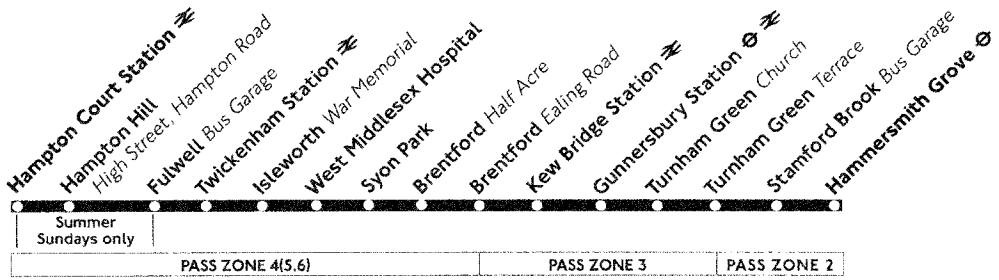

267

Fulwell - Brentford - Hammersmith

Daily

Summer Sundays only	PASS ZONE 4(S.6)	PASS ZONE 3	PASS ZONE 2

Mondays to Fridays

Fulwell Bus Garage	0506	0606	0621	0636	0735	0847	0901	0916	0931	0946	1401	1413	1425	1437
Twickenham King Street	0511	0611	0626	0641	Then 0743	0855	0909	0924	0938	0952	1407	1419	1431	1443
Twickenham Station	0513	Then 0613	0628	0643	about 0746	Then 0858	0912	0927	0941	0955	Then 1410	1422	1434	1446
Isleworth War Memorial	0520	every 0620	0635	0650	every 0756	every 0908	0922	0937	0950	1004	every 1419	1431	1443	1455
Brentford Half Acre	0525	20 0625	0640	0655	10 0807	12 0919	0933	0946	0959	1011	15 1426	1438	1450	1502
Kew Bridge Station	0529	mins. 0629	0644	0659	mins. 0812	mins. 0924	0937	0950	1003	1015	mins. 1430	1442	1454	1506
Turnham Green Church	0534	until 0634	0649	0704	until 0821	until 0933	0945	0957	1010	1022	until 1437	1449	1501	1513
Stamford Brook Bus Garage	0538	0638	0653	0708	0827	0939	0951	1003	1016	1028	1443	1455	1507	1519
Hammersmith Hammersmith Grove	0543	0643	0658	0713	0834	0946	0958	1010	1022	1034	1449	1501	1513	1525

SDO

Fulwell Bus Garage	1449	1501	1503	1513	1737	1749	1801	1816	1831	1846	1906	1926	1946	2206	2236	2306
Twickenham King Street	1455	1507	1509	1519	1743	1755	1807	1822	1837	1852	1912	1932	1951	2211	2241	2311
Twickenham Station	1458	1510	1512	1522	Then 1746	1758	1810	1825	1839	1854	1914	1934	1953	Then 2213	2243	2313
Isleworth War Memorial	1507	1519	1521	1531	every 1755	1807	1819	1834	1847	1902	1922	1942	2000	every 2220	2250	2320
Brentford Half Acre	1514	1526	1528	1538	12 1802	1814	1826	1841	1854	1909	1929	1947	2005	20 2225	2255	2325
Kew Bridge Station	1518	1530	A 1542	mins. 1806	1818	1830	1845	1858	1913	1933	1951	2009	mins. 2229	2259	2329	
Turnham Green Church	1525	1539	---	1551	until 1815	1827	1836	1851	1904	1919	1939	1956	2014	until 2234	2304	2334
Stamford Brook Bus Garage	1531	1545	---	1557	1821	1833	1842	1857	1910	1925	1943	2000	2018	2238	2308	2338
Hammersmith Hammersmith Grove	1538	1552	---	1604	1828	1839	1848	1903	1916	1931	1948	2005	2023	2243	2313	2343

Saturdays

Fulwell Bus Garage	0506	0806	0824	0836	0847	1003	1715	1727	1741	1753	1806	2206	2236	2306
Twickenham King Street	0511	0811	0829	0841	0852	Then 1010	1722	1734	1748	1800	1811	2211	2241	2311
Twickenham Station	0513	Then 0813	0831	0843	0854	about 1012	Then 1724	1736	1750	1802	1813	Then 2213	2243	2313
Isleworth War Memorial	0520	every 0820	0838	0850	0901	every 1021	every 1733	1745	1759	1809	1820	every 2220	2250	2320
Brentford Half Acre	0525	20 0825	0843	0855	0907	11 1028	12 1740	1752	1805	1814	1825	20 2225	2255	2325
Kew Bridge Station	0529	mins. 0829	0847	0859	0911	mins. 1032	mins. 1744	1756	1809	1818	1829	mins. 2229	2259	2329
Turnham Green Church	0534	until 0834	0852	0904	0916	until 1039	until 1751	1803	1814	1823	1834	until 2234	2304	2334
Stamford Brook Bus Garage	0538	0838	0856	0909	0921	1045	1757	1807	1818	1827	1838	2238	2308	2338
Hammersmith Hammersmith Grove	0543	0843	0901	0915	0927	1051	1803	1812	1823	1832	1843	2243	2313	2343

Summer Sundays and Public Holidays (May to September)