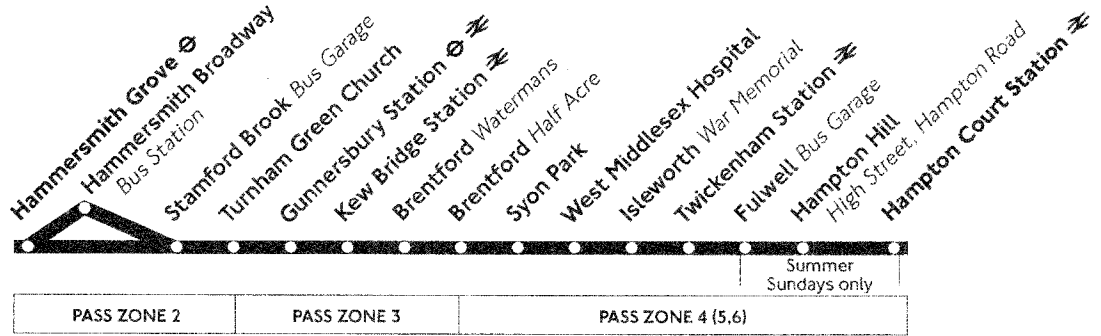

267

Hammersmith - Brentford - Fulwell

Daily
Starting
5th October
1997

Monday - Friday

Hammersmith Hammersmith Grove	0548	0648	0706	0719	0729	0742	0829	0844	0859	0911	1059	1112	1342	1357			
Hammersmith Broadway Bus Station	0551	0651	0709	0722	0732	0746	0833	0848	0903	0915	1103	1116	1346	1401			
Stamford Brook Bus Garage	0556	Then every	0656	0714	0727	0739	0753	0840	0855	0910	0922	Then every	1110	1123	Then every	1353	1408
Turnham Green Church	0600	0700	0718	0731	0743	0757	0844	0859	0914	0926	1114	1127	1357	1412			
Kew Bridge Station	0605	20	0705	0723	0738	0750	0804	0851	0906	0921	0933	12	1121	1134	15	1404	1419
Brentford Half Acre	0609	mins	0709	0727	0743	0755	0809	10	0856	0911	0926	0937	1125	1138	mins	1408	1423
Isleworth War Memorial	0614	until	0714	0734	0751	0803	0817	mins	0904	0919	0934	0945	1133	1146	until	1416	1431
Twickenham Station	0621		0721	0743	0800	0812	0826	until	0913	0928	0942	0953	1141	1154		1424	1439
Twickenham King Street	0623		0723	0746	0803	0815	0829		0916	0931	0944	0955	1143	1156		1426	1441
Fulwell Bus Garage	0627		0727	0751	0808	0820	0834		0921	0935	0948	0959	1147	1200		1430	1446

Hammersmith Hammersmith Grove	1412	1427	1442	1457	---	1512	1527	1542	1718	1858	1910	1922	1938	2318	2348			
Hammersmith Broadway Bus Station	1416	1431	1446	1501	---	1516	1531	1546	1722	1902	1914	1926	1941	2321	2351			
Stamford Brook Bus Garage	1423	1438	1453	1508	---	1524	1540	1555	Then every	1731	Then about	1911	1923	1935	1946	Then every	2326	2356
Turnham Green Church	1427	1442	1457	1512	---	1529	1546	1601	1737	1917	1929	1939	1950	2330	2400			
Kew Bridge Station	1434	1449	1504	1519	A	1537	1554	1609	12	1745	1923	1935	1944	1955	20	2335	0005	
Brentford Half Acre	1438	1453	1508	1523	1537	1542	1559	1614	mins	1750	10	1927	1939	1948	1959	mins	2339	0009
Isleworth War Memorial	1446	1501	1516	1531	1546	1551	1608	1623	until	1759	mins	1932	1944	1953	2004	until	2344	0014
Twickenham Station	1454	1509	1524	1540	1555	1600	1617	1632	1808	1939	1951	2000	2011	2351	0021			
Twickenham King Street	1456	1511	1527	1543	1558	1603	1620	1635	1811	1941	1953	2002	2013	2353	0023			
Fulwell Bus Garage	1502	1518	1534	1550	1605	1610	1627	1642	1818	1945	1957	2006	2017	2357	0027			

Saturday