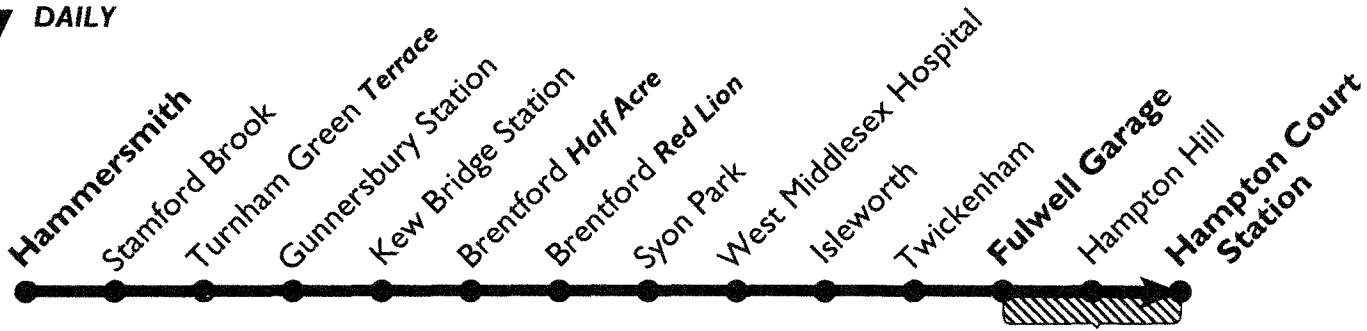

LONDON UNITED

267 DAILY

ZONE 2	ZONE 3	ZONE 4(5,6)

Mondays to Fridays

Hammersmith Grove ⊕	0608	0628	0648	0706	0719	0735	0747	0817	0831	0846	0935	1047
Stamford Brook Garage	0614	0634	0655	0713	0726	0742	0754	0824	0838	0853	0944	1056
Turnham Green Church	0617	0638	0659	0717	0730	0746	0758	0828	0842	0857	0948	1100
Kew Bridge Station ≡	A	A	0622	0643	0704	0722	A	0738	0754	0806	Then	1108
Brentford Half Acre....	0538	0608	0626	0647	0708	0726	0736	0744	0800	0812	every	1112
Isleworth War Memorial	0544	0614	0632	0653	0714	0732	0744	0752	0808	0820	7-8	1119
Twickenham Station ≡	0550	0620	0639	0700	0721	0742	0754	0802	0818	0830	mins.	1128
Twickenham King Street	0552	0622	0641	0702	0723	0745	0757	0805	0821	0833	until	1130
Fulwell Garage	0558	0628	0647	0708	0729	0752	0804	0812	0828	0840	0903	1137
Hampton Hill High St., Hampton Rd.								0814				
Hampton Church								0821				
Hammersmith Grove ⊕	1100	1430	1445	1500	1513	1526	1541	1556	1922	1938	2318	2338
Stamford Brook Garage	1109	1439	1454	1509	1522	1536	1552	1607	1931	1944	2324	2344
Turnham Green Church	1113	1443	1458	1513	1526	1542	1558	1613	1934	1947	2327	2347
Kew Bridge Station ≡	1121	Then	1451	1506	1521	A	1536	1552	A	1608	1623	2352
Brentford Half Acre....	1125	every	1455	1510	1525	1536	1542	1558	1606	1614	1629	2356
Isleworth War Memorial	1132	15	1502	1517	1532	1548	1554	1610	1618	1626	1640	0002
Twickenham Station ≡	1141	mins.	1511	1526	1543	1559	1605	1621	1629	1637	1650	0008
Twickenham King Street	1143	until	1513	1528	1546	1602	1608	1624	1632	1640	1653	0010
Fulwell Garage	1150		1520	1535	1554	1610	1616	1632	1640	1648	1701	0016
Hampton Hill High St., Hampton Rd.				1538								
Hampton Church				1545								

Saturdays