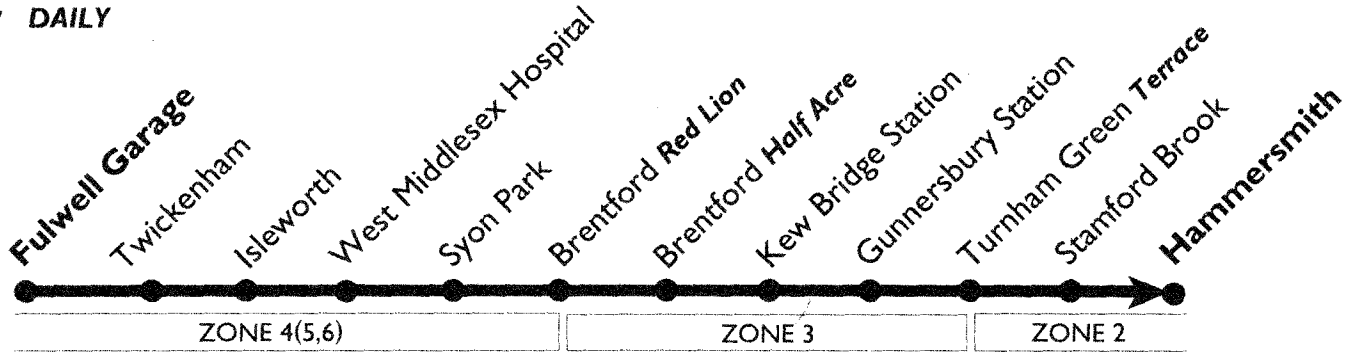

LONDON UNITED

267

DAILY

Starting
8th June
1991

Mondays to Fridays

Fulwell Garage	0508	0524	0538	0550	0609	0622	0638	0651	0658	0702	0704	0709	0714	0720	0727	0735	0747	0759	0811		
Twickenham King Street	0514	0530	0544	0556	0615	0628	0644	0657	0704	0708	0710	0715	0720	0726	0734	0747	0759	0811	0811		
Twickenham Station	0516	0532	0546	0558	0617	0630	0646	0659	0706	0710	0712	0717	0722	0728	0736	0749	0801	0813	0813		
Isleworth War Memorial	0522	0538	0552	0604	0623	0636	0652	0705	0712	0716	0718	0723	0728	0734	0746	0759	0811	0823	0823		
Brentford Half Acre	0528	0544	0558	0610	0629	0643	0659	0712	0719	0723	0725	0731	0739	0747	0759	0812	0824	0836	0836		
Kew Bridge Station	A	0548	A	0614	0633	0647	0703	0716	0723	A	0729	0737	0745	0753	0805	0818	0830	0842	0842		
Turnham Green Church	0553	0619	0638	0652	0708	0721	0728	0738	0746	0754	0802	0814	0827	0839	0851	0903	0915	0927	0938		
Stamford Brook Garage	0556	0622	0642	0656	0712	0725	0734	0745	0753	0801	0809	0816	0828	0841	0853	0905	0917	0929	0941		
Hammersmith Hammersmith Grove	0601	0627	0647	0701	0717	0730	0741	0752	0800	0808	0816	0828	0841	0853	0905	0917	0929	0941	0952		
Fulwell Garage	0811	0823	0835	0847	0859	0912	0927	0942	0957					1457	1459	1503	1512	1521	1527	1542	
Twickenham King Street	0823	0835	0847	0859	0911	0924	0939	0952	1006					1506	1508	1512	1521	1530	1536	1551	
Twickenham Station	0825	0837	0849	0901	0913	0926	0941	0954	1008	Then every 15 minutes until		1508	1510	1514	1523	1532	1538	1553	1603		
Isleworth War Memorial	0835	0847	0859	0911	0923	0936	0951	1003	1017					1517	1519	1523	1532	1542	1548	1603	
Brentford Half Acre	0848	0900	0912	0924	0936	0946	0958	1010	1024					1524	1526	1532	1542	1552	1558	1613	
Kew Bridge Station	0854	0906	0918	0930	0941	0951	1003	1015	1029					1529	A	1538	1548	A	1604	1619	
Turnham Green Church	0903	0915	0927	0938	0949	0959	1011	1023	1037					1537	1546	1556	1611	1626	1636	1646	
Stamford Brook Garage	0910	0922	0934	0945	0956	1006	1018	1030	1044					1544	1553	1603	1618	1633	1643	1653	
Hammersmith Hammersmith Grove	0917	0929	0941	0952	1003	1013	1025	1037	1051					1551	1600	1610	1625	1640	1650	1700	
Fulwell Garage	1554	1609	1625				1737	1749	1801	1819	1831	1846	1906	1926	1946					2246	2306
Twickenham King Street	1603	1616	1632				1744	1756	1808	1826	1838	1853	1913	1933	1952					2252	2312
Twickenham Station	1605	1618	1634	Then every 12 minutes until		1746	1758	1810	1828	1840	1855	1915	1935	1954	Then every 20 minutes until		2254	2314	2324	2334	
Isleworth War Memorial	1615	1628	1643				1755	1807	1819	1837	1848	1903	1923	1941	2000					2300	2320
Brentford Half Acre	1625	1638	1650				1802	1814	1826	1844	1855	1910	1930	1947	2006					2306	2326
Kew Bridge Station	1631	1643	1655				1807	1819	1831	1848	1859	1914	1934	1951	2010					2310	A
Turnham Green Church	1638	1650	1702				1814	1826	1836	1853	1904	1919	1939	1956	2015					2315
Stamford Brook Garage	1644	1656	1708				1820	1832	1841	1858	1909	1924	1942	1959	2018					2318
Hammersmith Hammersmith Grove	1651	1703	1715				1827	1838	1847	1904	1915	1930	1947	2004	2023					2323