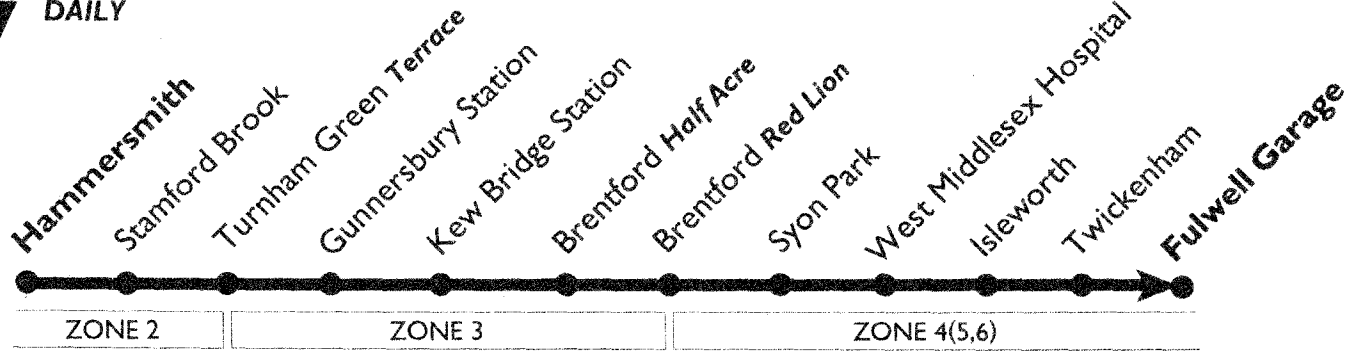

LONDON UNITED

267 DAILY

Starting
8th June
1991

Mondays to Fridays

Hammersmith Hammersmith Grove	0614	0632	0652	0706	0722	0735	0747	0757	0805	0813	0821	0835	0847	0859	0911
Stamford Brook Garage	0620	0639	0659	0713	0729	0742	0754	0804	0812	0820	0828	0842	0854	0906	0918
Turnham Green Church	0623	0643	0703	0717	0733	0746	0758	0808	0816	0824	0832	0840	0854	0906	0918
Kew Bridge Station	A	A	0628	0648	0708	0722	A	0741	0754	0806	0816	0824	0832	0840	0906
Brentford Half Acre	0537	0607	0632	0652	0712	0726	0734	0747	0800	0812	0822	0830	0838	0846	0900
Isleworth War Memorial	0543	0613	0638	0658	0718	0732	0742	0755	0808	0820	0830	0838	0846	0854	0908
Twickenham Station	0549	0619	0645	0705	0725	0742	0752	0805	0818	0830	0840	0848	0856	0904	0918
Twickenham King Street	0551	0621	0647	0707	0727	0745	0755	0808	0821	0833	0843	0851	0859	0907	0921
Fulwell Garage	0557	0627	0653	0713	0733	0752	0802	0815	0828	0840	0850	0858	0906	0914	0928