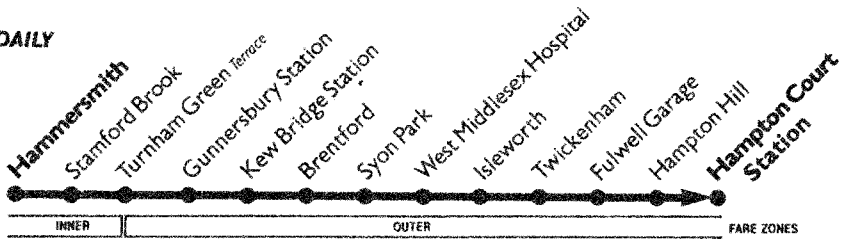

Please have your fare ready to PAY THE DRIVER

Mondays to Fridays

Hammersmith Hammersmith Grove	.....	.....	0615	0632	0652	0709	0725	0735	0747	0759	0810	0820	0830	0840	0850	0859	0908		
Stamford Brook Garage	.....	.....	B	0622	0639	0659	0717	0735	0743	0755	0807	0818	0828	0838	0848	0858	0907	0916	
New Bridge Plough	.....	B	0631	0648	0708	0726	0744	0754	0806	0818	0829	0839	0849	0859	0909	0919	0927	0936	
Brentford Half Acre	.....	0534	0554	0614	0635	0652	0713	0733	0750	0800	0812	0824	0835	0845	0855	0905	0915	0924	0933
Isleworth War Memorial	.....	0540	0600	0620	0641	0658	0719	0737	0758	0808	0820	0832	0843	0853	0903	0913	0923	0932	0941
Twickenham King Street	.....	0548	0608	0628	0649	0706	0727	0745	0807	0817	0829	0841	0852	0902	0912	0922	0932	0941	0950
Hampton Hill High Street Hampton Road	.....	0556	0616	0636	0657	0714	0736	0755	0817	0827	0839	0851	0902	0912	0922	A	0942	A	1000
Hampton Court Station	.....	0606	0626	0646	0707	0724	0750	0809	0831	0841	0853	0905	0916	0926	0936	.....	0952	.....	1010
Hammersmith Hammersmith Grove	0923	0930	0938	.....	1438	1453	1508	.....	1523	1533	1554	1606	1616	1626	1637	1646	1656	1706	1716
Stamford Brook Garage	0931	0939	0947	Then every	1447	1502	1517	.....	1532	1549	1609	1616	1628	1637	1647	1656	1706	1716	1726
New Bridge Plough	0942	0950	0958	Then every	1458	1513	1528	.....	1547	1604	1619	1631	1643	1652	1702	1711	1721	1731	1741
Brentford Half Acre	0946	0954	1002	15	1502	1517	1532	.....	1551	1608	1623	1636	1648	1657	1707	1716	1726	1736	1746
Isleworth War Memorial	0954	1002	1010	mins.	1510	1525	1540	C	1559	1616	1631	1645	1658	1706	1716	1726	1736	1746	1756
Twickenham King Street	1004	1012	1020	until	1520	1535	1550	1559	1611	1628	1643	1658	1710	1719	1729	1739	1748	1758	1808
Hampton Hill High Street Hampton Road	1014	A	1030	.....	1530	1546	1601	1610	1622	1639	1654	1709	1721	1730	1740	1749	1759	A	1000
Hampton Court Station	1024	.....	1040	.....	1540	1557	1612	1621	1633	1653	1708	1723	1735	1744	1754	1803	1813	.....	1010
Hammersmith Hammersmith Grove	1716	1726	1738	1748	1757	1808	1817	1828	1841	1853	1915	1938	.....	2238	2258	.....	2318	2338	2358
Stamford Brook Garage	1726	1736	1748	1758	1807	1818	1827	1838	1849	1901	1923	1945	Then every	2245	2305	.....	2325	2345	2365
New Bridge Plough	1741	1751	1803	1813	1822	1833	1842	1848	1859	1911	1933	1954	Then every	2254	2314	B	2334	2354	2374
Brentford Half Acre	1746	1756	1808	1818	1827	1837	1846	1852	1903	1915	1937	1958	20	2258	2318	2338	2358	2378	2398
Isleworth War Memorial	1755	1805	1817	1827	1836	1844	1853	1859	1910	1922	1943	2004	mins.	2304	2324	2343	2364	2384	0004
Twickenham King Street	1819	1818	1810	1820	1829	1838	1845	1902	1908	1919	1931	1951	2012	until	2312	2332	2349	2352	0012
Hampton Hill High Street Hampton Road	1819	A	1841	A	1858	1905	A	1917	A	1939	1919	2020	.....	2312	2332	A	A	A	0012
Hampton Court Station	1833	.....	1852	.....	1909	1916	A	1927	A	1949	2009	2030	.....	2330	.....	.....	.....	.....	0012