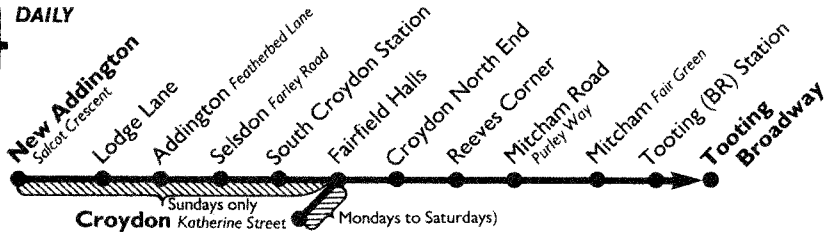

Please have your fare ready to **PAY THE DRIVER**

Croydon Katherine Street

OUTER

FARE ZONE

Monday to Fridays

Croydon Katherine Street	0517	0549	0609	0625	0638	0651	0700	0709	0718	0727	Then	0846	0856	0906	Then	1016	
West Croydon Station	0520	0552	0612	0628	0641	0654	0703	0712	0724	0732	about	0852	0903	0913	Then	1023	
Mitcham Road Purley Way	0528	0600	0620	0636	0649	0702	0711	0722	0730	0742	every	0902	0913	0923	every	1034	
Mitcham Fair Green	0536	0608	0638	0644	0657	0710	0722	0735	0742	0757	10	0915	0926	0936	10	1044	
Tooting (BR) Station	0541	0613	0643	0649	0702	0715	0728	0742	0755	0806	minutes	0922	0933	0942	minutes	1054	
Tooting Broadway	0543	0615	0635	0651	0704	0717	0730	0744	0757	0810	until	0926	0935	0945	until	1053	
Merton Bus Garage	.....	.....	.....	.....	.....	.....	.....	.....	.....	.....	.....	.....	0942	.....	.....	.....	
Croydon Katherine Street	1026	1036	Then	1722	1732	1742	1752	1802	1812	1822	1832	1842	1854	1904	1916	1936	1956
West Croydon Station	1033	1043	every	1729	1739	1749	1759	1808	1818	1828	1835	1845	1857	1907	1919	1939	1959
Mitcham Road Purley Way	1044	1054	10-11	1741	1751	1801	1811	1819	1829	1839	1844	1854	1906	1916	1928	1947	2007
Mitcham Fair Green	1054	1104	minutes	1754	1804	1812	1822	1830	1840	1849	1854	1904	1916	1926	1938	1955	2015
Tooting (BR) Station	1100	1110	until	1800	1810	1818	1828	1835	1845	G	1859	1909	1921	G	1943	2000	2020
Tooting Broadway	1103	1113	.....	1803	1813	1821	1831	1837	1847	.....	1901	1911	1923	.....	1945	2002	2022
Merton Bus Garage	1110	.....	.....	1823	.....	1838	1844	.....	.....	.....	.....	1918	1930	.....	1950	2007	2027
Croydon Katherine Street	2016	2036	2056	2116	2136	2156	2216	2236	2256	2316	2336	2356	0006	.....	.....	.....	.....
West Croydon Station	2019	2039	2059	2119	2139	2159	2219	2239	2259	2319	2339	2359	0009	.....	.....	.....	.....
Mitcham Road Purley Way	2027	2047	2107	2127	2147	2207	2227	2247	2307	2327	2347	0017	.....	.....	.....	.....	.....
Mitcham Fair Green	2035	2055	2115	2135	2155	2215	2235	2255	2315	2335	2355	0025	.....	.....	.....	.....	.....
Tooting (BR) Station	2040	2100	2120	2140	2200	2220	2240	2300	2320	2340	2400	G	.....	.....	.....	.....	.....
Tooting Broadway	2042	2102	2122	2142	2202	2222	2242	2302	2322	2342	0002	.....	.....	.....	.....	.....	.....
Merton Bus Garage	.....	.....	.....	.....	.....	.....	.....	2307	.....	2347	0007	.....	.....	.....	.....	.....	.....

Saturdays