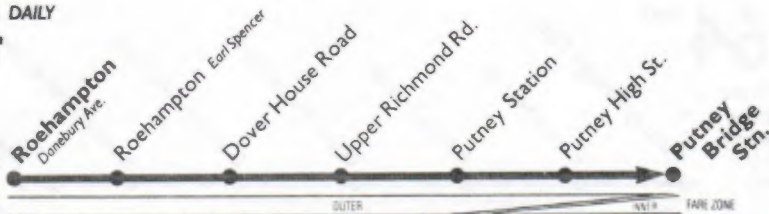

Pay as you enter bus, please have your fare ready.

Mondays to Fridays

Roehampton Danebury Avenue *	0700	0715	0725	0735	Then at these minutes past each hour	45	55	05	15	25	35	UNTIL	0925	0935	0946	1001	1016	1031	1046
Roehampton Earl Spencer	0703	0718	0729	0740		50	00	10	20	30	40		0930	0938	0949	1004	1019	1034	1049
Upper Richmond Rd. Dover House Rd	0708	0723	0734	0747		57	07	17	27	37	47		0944	0952	1003	1018	1033	1048	1103
Putney Station	0712	0727	0739	0754		04	14	24	34	44	54		0950	0958	1009	1024	1039	1054	1109
Putney Bridge Station	0716	0733	0745	0800		10	20	30	40	50	00		0950	0958	1009	1024	1039	1054	1109

Roehampton Danebury Avenue *	1401	Then at these minutes past each hour	16	31	46	01		1516	1531	1546	1601	1615	1630	1641	1651	1700	1710	1720
Roehampton Earl Spencer	1404		19	34	49	04		1519	1534	1549	1604	1618	1633	1644	1654	1703	1713	1723
Upper Richmond Rd. Dover House Rd	1411		26	41	56	11	UNTIL	1526	1540	1555	1610	1624	1639	1650	1700	1709	1719	1729
Putney Station	1418		33	48	03	18		1533	1546	1601	1616	1630	1645	1656	1706	1715	1725	1735
Putney Bridge Station	1424		39	54	09	24		1539	1552	1607	1622	1636	1651	1702	1712	1721	1731	1741

Roehampton Danebury Avenue *	1730	1740	1750	1800	1810	1823	1830	1846	1852	1908	1916	Then at these minutes past each hour	36	56	16	2256	2316	
Roehampton Earl Spencer	1733	1743	1753	1803	1813	1826	1833	1849	1855	1911	1919		39	59	19	2259	2319	
Upper Richmond Rd. Dover House Rd	1739	1749	1759	1809	1819	1832	1838	1854	1900	1916	1924		44	04	24	UNTIL	2304	2324
Putney Station	1745	1755	1805	1815	1825	1838	1842	1858	1904	1920	1928		48	08	28		2308	2328
Putney Bridge Station	1751	1801	1811	1821	1831	1844	....	1904	....	1926	1934		54	14	34		2314	....

Roehampton Danebury Avenue *	2336	2356																
Roehampton Earl Spencer	2339	2359																
Upper Richmond Rd. Dover House Rd	2344	0804																
Putney Station	2348	0808																
Putney Bridge Station	....	....																

Saturdays

Roehampton Danebury Avenue *	0645	0715	0745	0815	0842	0902	0922	0942	1002	Then at these minutes past each hour	22	42	02		1742	1802	1821	1838
Roehampton Earl Spencer	0648	0718	0748	0818	0845	0905	0925	0945	1006		26	46	06	UNTIL	1746	1806	1824	1841
Upper Richmond Rd. Dover House Rd	0653	0723	0753	0823	0850	0910	0930	0950	1012		32	52	12		1752	1812	1829	1846
Putney Station	0657	0727	0757	0827	0854	0915	0935	0955	1018		38	58	18		1758	1818	1833	1850
Putney Bridge Station	0703	0733	0803	0833	0900	0921	0941	1003	1025		45	05	25		1805	1822	1839	1856

Roehampton Danebury Avenue *	1856	Then at these minutes past each hour	16	36	56		2256	2316	2336	2356
Roehampton Earl Spencer	1859		19	39	59		2259	2319	2339	2359
Upper Richmond Rd. Dover House Rd	1904		24	44	04	UNTIL	2304	2324	2344	0804
Putney Station	1908		28	48	08		2308	2328	2348	0808
Putney Bridge Station	1914		34	54	14		2314	....	....	....

Sundays (and National Public Holidays)