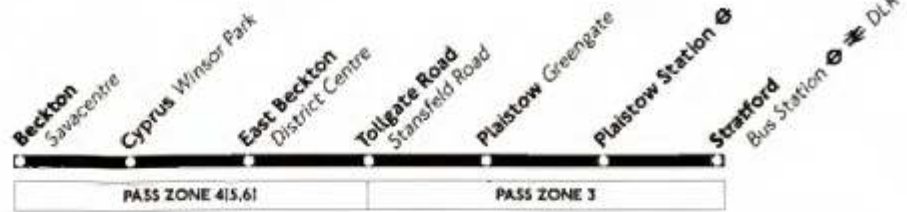

262

Daily

Beckton - Plaistow - Stratford

Mondays to Fridays																			
Beckton Savacentre	0456	0516	0536	0556	0616	0629	0641			1759	1809	1819	1830	1841	1852	1904	1916	1936	
Cyprus Winsor Park	0501	0521	0541	0601	0621	0634	0647	Then about		1805	1815	1825	1836	1847	1858	1910	1922	1941	
East Beckton District Centre	0503	0523	0543	0603	0623	0636	0649	every		1807	1817	1827	1838	1849	1900	1912	1924	1943	
Plaistow Greengate	0511	0531	0551	0611	0631	0648	0701	10 minutes		1821	1831	1841	1851	1901	1912	1924	1936	1951	
Plaistow Station	0514	0534	0554	0614	0634	0651	0704	until		1824	1834	1844	1854	1904	1915	1927	1939	1954	
Stratford Bus Station DLR	0520	0540	0600	0622	0644	0701	0714			1834	1843	1853	1903	1913	1924	1936	1946	2000	
Beckton Savacentre	1956	Then	16	36	56		0016												
Cyprus Winsor Park	2001	every	21	41	01		0021												
East Beckton District Centre	2003	20 minutes	25	43	03	until	0023												
Plaistow Greengate	2011	at these	31	51	11		0031												
Plaistow Station	2014	minutes past	34	54	14		0034												
Stratford Bus Station DLR	2020	the hour	40	00	20		0040												
Saturdays																			
Beckton Savacentre	0456	0516	0536	0556	0616	0636	0656	0716	0736	0756	0816	0836				1751	1803	1815	1827
Cyprus Winsor Park	0501	0521	0541	0601	0621	0641	0701	0721	0741	0801	0821	0841	Then about			1758	1809	1821	1833
East Beckton District Centre	0503	0523	0543	0603	0623	0643	0703	0723	0743	0803	0823	0843	every			1800	1811	1823	1835
Plaistow Greengate	0511	0531	0551	0611	0631	0652	0712	0732	0752	0812	0832	0852	10 minutes			1810	1821	1833	1845
Plaistow Station	0514	0534	0554	0614	0634	0655	0715	0735	0755	0815	0835	0855	until			1813	1824	1836	1848
Stratford Bus Station DLR	0520	0540	0600	0620	0640	0701	0721	0741	0801	0821	0841	0901				1819	1830	1842	1854
Beckton Savacentre	1839	1856	1916	1936	1956	Then	16	36	56		0016								
Cyprus Winsor Park	1845	1902	1922	1941	2001	every	21	41	01		0021								
East Beckton District Centre	1847	1904	1924	1943	2003	20 minutes	25	43	03	until	0023								
Plaistow Greengate	1857	1914	1933	1951	2011	at these	31	51	11		0031								
Plaistow Station	1900	1917	1936	1954	2014	minutes past	34	54	14		0034								
Stratford Bus Station DLR	1906	1923	1942	2000	2020	the hour	40	00	20		0040								
Sundays and Public Holidays																			
Beckton Savacentre	0535	0555	Then	15	35	55		0815	0835	0855	0915	0935	0956	1018	1038	1058	1118	1138	
Cyprus Winsor Park	0540	0600	every	20	40	00		0820	0840	0900	0920	0940	1002	1024	1044	1104	1124	1144	
East Beckton District Centre	0542	0602	20 minutes	22	42	02	until	0822	0842	0902	0922	0942	1004	1026	1046	1106	1126	1146	
Plaistow Greengate	0550	0610	at these	30	50	10		0830	0850	0910	0931	0953	1015	1037	1057	1117	1137	1157	
Plaistow Station	0553	0613	minutes past	33	53	13		0833	0853	0913	0934	0956	1018	1040	1100	1120	1140	1200	
Stratford Bus Station DLR	0559	0619	the hour	39	59	19		0839	0859	0919	0941	1003	1025	1047	1107	1127	1147	1207	
Beckton Savacentre	1158	Then	18	38	58		1718	1738	1756	1815	1835	1856	Then	16	36	56		0016	
Cyprus Winsor Park	1204	every	24	44	04		1724	1744	1801	1820	1840	1901	every	21	41	01		0021	
East Beckton District Centre	1206	20 minutes	26	46	06	until	1726	1746	1803	1822	1842	1903	20 minutes	23	43	03	until	0023	
Plaistow Greengate	1217	at these	37	57	17		1737	1757	1812	1831	1851	1911	at these	31	51	11		0031	
Plaistow Station	1220	minutes past	40	00	20		1740	1800	1815	1834	1854	1914	minutes past	34	54	14		0034	
Stratford Bus Station DLR	1227	the hour	47	07	27		1747	1807	1821	1840	1900	1920	the hour	40	00	20		0040