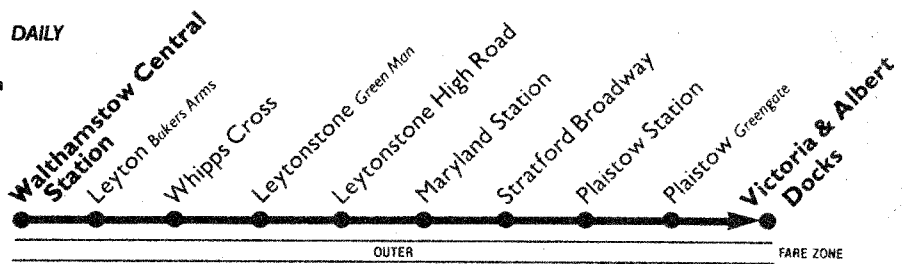

Please have your fare ready to

PAY THE DRIVER

Mondays to Fridays

Walthamstow Central Station	0501	0534	0559	0620	0645	0659	0709	0722			1903	1914	1928	1942
Leyton Bakers Arms	0505	0538	0603	0624	0649	0703	0714	0728	Then		1908	1919	1933	1946
Whipps Cross	0510	0543	0608	0629	0654	0708	0719	0733	about		1913	1924	1938	1951
Leytonstone Green Man	0514	0547	0612	0633	0658	0712	0724	0738	every		1917	1928	1942	1955
Leytonstone Thatched House	0522	0555	0620	0641	0706	0720	0733	0747	12		1925	1936	1950	2003
Stratford Broadway	0528	0601	0626	0647	0712	0726	0741	0755	minutes		1931	1942	1956	2009
Plaistow Broadway	0534	0607	0632	0653	0718	0732	0748	0802	until		1937	1948	2002	2015
Plaistow Greengate	0515	0536	0554	0609	0634	0655	0707	0720			1939	1949b	2004	2017
Victoria & Albert Docks	0521	0542	0600	0615	0640	0701	0713	0726			1945	2010	2017	2023
Walthamstow Central Station	1954	2006	2027		47	07	27	0007	0027	0047				
Leyton Bakers Arms	1958	2010	2031	Then	51	11	31	0011	0031	0051				
Whipps Cross	2003	2015	2036	at	56	16	36	0016	0036	0056				
Leytonstone Green Man	2007	2019	2040	these	00	20	40	0020	0040	0100				
Leytonstone Thatched House	2015	2027	2048	minutes	08	28	48	UNTIL	0028	0048	0108			
Stratford Broadway	2021	2033	2054	past	14	34	54	0034	0054	0114				
Plaistow Broadway	2027	2039	2100	each	20	40	00	0040	0100	0120				
Plaistow Greengate	2028b	2041	2102	hour	22	42	02	0042	0102b	0121b				
Victoria & Albert Docks	2047	2108			28	48	08	0048						