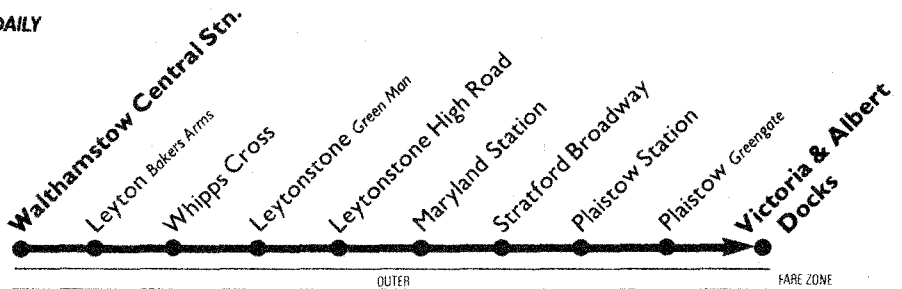

Pay as you enter bus, please have your fare ready.

Mondays to Fridays

Walthamstow Central Station	0501	0534	0559	0620	0645	0659	0709	0722	1903	1914	1928	1942
Leyton Bakers Arms	0505	0538	0603	0624	0649	0703	0714	0728	1908	1919	1933	1946
Whipps Cross	0510	0543	0608	0629	0654	0708	0719	0733	1913	1924	1938	1951
Leytonstone Green Man	0514	0547	0612	0633	0658	0712	0723	0738	1917	1928	1942	1955
Leytonstone Thatched House	0522	0555	0620	0641	0706	0720	0733	0747	1925	1936	1950	2003
Stratford Broadway	0528	0601	0626	0647	0712	0726	0741	0755	1931	1942	1956	2009
Plaistow Broadway	0534	0607	0632	0653	0718	0732	0748	0802	1937	1948	2002	2015
Plaistow Greengate	0515	0536	0554	0609	0634	0655	0707	0720	1939	1949b	2004	2017
Victoria & Albert Docks	0521	0542	0600	0615	0640	0701	0713	0726	1945	2010	2023	
Walthamstow Central Station	1954	2006	2027	47	07	27	2347	0007	0027	0047		
Leyton Bakers Arms	1958	2010	2031	Then	51	11	2351	0011	0031	0051		
Whipps Cross	2003	2015	2036	at	56	16	2356	0016	0036	0056		
Leytonstone Green Man	2007	2019	2040	these	00	20	2400	0020	0040	0100		
Leytonstone Thatched House	2015	2027	2048	minutes	08	28	UNTIL	0008	0028	0048	0108	
Stratford Broadway	2021	2033	2054	past	14	34	0014	0034	0054	0114		
Plaistow Broadway	2027	2039	2100	each	20	40	0020	0040	0100	0120		
Plaistow Greengate	2028b	2041	2102	hour	22	42	0022	0041b	0101b	0121b		
Victoria & Albert Docks	2047	2108			28	48	0028					