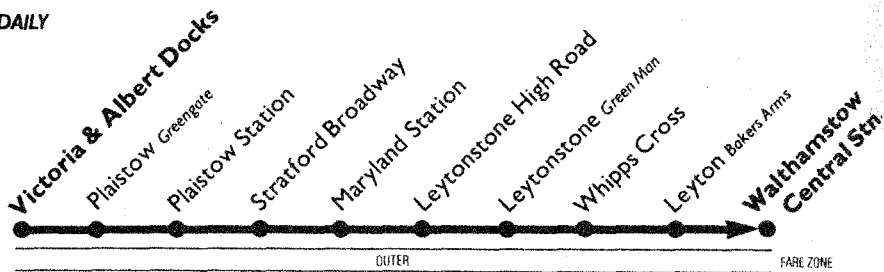

Pay as you enter bus, please have your fare ready.

Mondays to Fridays

Victoria & Albert Docks	.....	.....	.....	0527	0547	0606	.....	0626	.....	0646	.....	0706	0719	0733	.....	1802	1817	
Plaistow Greengate	.....	.....	.....	0537	0557	0616	.....	0636	.....	0656	.....	0716	0729	0743	.....	1809	1824	
Plaistow Broadway	.....	0420	0453	0518	0539	0559	0618	0628	0638	0648	0658	0710	0718	0731	0745	Then about every 12 minutes until	1811	1826
Stratford Bus Station	.....	0428	0501	0526	0547	0607	0626	0636	0646	0656	0706	0718	0730	0743	0757	.....	1822	1837
Leytonstone Thatched House	.....	0434	0507	0532	0553	0613	0632	0642	0652	0702	0712	0724	0736	0749	0803	.....	1830	1845
Leytonstone Green Man	.....	0441	0514	0539	0600	0620	0639	0649	0659	0709	0719	0731	0744	0757	0811	.....	1843	1854
Whippys Cross	.....	0445	0518	0543	0604	0624	0643	0653	0703	0713	0724	0736	0749	0802	0816	.....	1847	1858
Leyton Bakers Arms	.....	0451	0524	0549	0610	0630	0649	0659	0709	0719	0730	0742	0755	0808	0822	.....	1853	1904
Walthamstow Central Station	.....	0456	0529	0554	0615	0635	0654	0704	0714	0725	0736	0748	0801	0814	0828	.....	1858	1909

Saturdays

Victoria & Albert Docks	.....	.....	.....	.....	.....	0534	0554	0614	0634	0654	0714	0734	0756	0814	0834	.....	0847	0857
Plaistow Greengate	.....	.....	.....	.....	.....	0540	0600	0620	0640	0700	0720	0740	0802	0820	0840	.....	0853	0903
Plaistow Broadway	.....	0436	0454	0521	0532	0534	0542	0602	0622	0642	0702	0722	0742	0804	0822	0842	0850	0905
Stratford Bus Station	.....	0445	0503	0521	0531	0543	0551	0611	0631	0651	0711	0731	0751	0813	0831	0851	0859	0904
Leytonstone Thatched House	.....	0451	.....	0527	0537	.....	0557	0617	0637	0657	0717	0737	0757	0819	0837	0857	0905	0911
Leytonstone Green Man	.....	0458	.....	0534	0544	.....	0604	0624	0644	0704	0724	0744	0804	0826	0844	0904	0912	0922
Whippys Cross	.....	0502	.....	0538	0548	.....	0608	0628	0648	0708	0728	0748	0808	0830	0848	0908	0916	0926
Leyton Bakers Arms	.....	0504c	.....	0540c	0552	.....	0612	0632	0652	0712	0732	0752	0812	0834	0852	0913	0921	0931
Walthamstow Central Station	.....	.....	.....	0558	.....	0618	0638	0658	0718	0738	0758	0818	0840	0858	0919	0927	0937	0947

Additional buses, Saturdays: Victoria & Albert Docks to West Ham Garage at 1824, 1841 and 1917.

Sundays (and National Public Holidays)