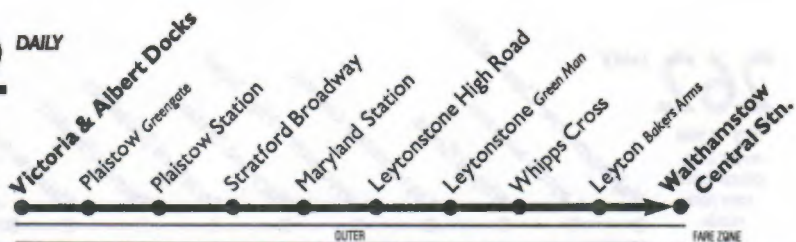

Pay as you enter bus, please have your fare ready.

Mondays to Fridays

NOTE: Between Victoria & Albert Docks and Stratford buses run every 7-9 minutes during peak hours.

Victoria & Albert Docks	0628	0547	0605	0623	1815	1826	1831	1843	1850
Plaistow Greengate	0538	0557	0615	0633	1822	1833	1838	1850	1857
Plaistow Broadway	0420	0450	0453	0519	0529	0540	0558	0559	0617
Stratford Bus Station	0428	0458	0501	0527	0537	0548	0606	0607	0625
Leytonstone Thatched House	0434	0507	0533	0551	0601	0613	0631	0641	0649
Leytonstone Green Man	0441	0514	0540	0604	0620	0638	0648	0656	0700
Whippys Cross	0445	0518	0544	0605	0624	0642	0652	0700	0706
Leyton Bakers Arms	0451	0524	0550	0611	0630	0648	0658	0706	0711
Walthamstow Ctl. Stn.	0456	0529	0555	0616	0635	0653	0703	0711	0716

Victoria & Albert Docks	1855	1859	1910	1922	1935	1942	1953	2014	2033	2039	2053	2313	2333	2353	0013	0033
Plaistow Greengate	1902	1906	1917	1929	1942	1949	2000	2021	2041	2046	2100	2320	2340	2400	0020	0040
Plaistow Broadway	1904	B	1919	1931	1944	B	2002	2023	2043	B	2102	2322	2342	0002	B	B
Stratford Bus Station	1915	1930	1942	1955	2001	2013	2034	2053	2113	2113	2113	2333	2353	0013	0013	0013
Leytonstone Thatched House	1921	1936	1948	2001	2011	2019	2040	2059	2119	2119	2119	2339	2359	0019	0019	0019
Leytonstone Green Man	1931	1943	1955	2008	2016	2026	2047	2106	2126	2126	2126	2346	0006	0026	0026	0026
Whippys Cross	1935	1947	1959	2012	2020	2030	2051	2110	2130	2130	2130	2350	0010	0030	0030	0030
Leyton Bakers Arms	1941	1953	2005	2018	2026	2036	2057	2116	2136	2136	2136	2356	C	0036	0036	0036
Walthamstow Ctl. Stn.	1946	1958	2010	2023	2031	2041	2102	2121	2141	2141	2141	2001	0041	0041	0041	0041

Saturdays