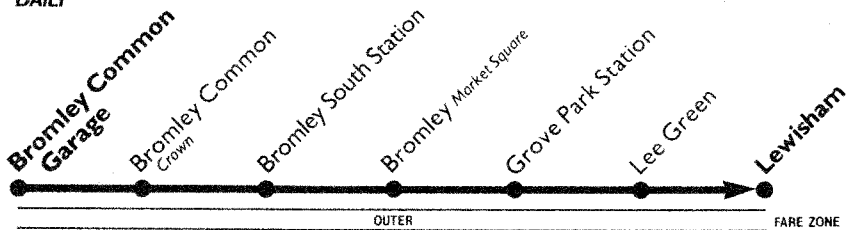

Please
have your
fare
ready to
**PAY THE
DRIVER**

Mondays to Fridays

Bromley Common Garage	0502	0522	0542	0602	0616	0628	0640	0652	0704	0716	0728	0739	0751	0801	0813	0825	0838	0851	
Bromley Common Crown	0505	0525	0545	0605	0619	0631	0643	0655	0708	0720	0732	0743	0755	0805	0817	0829	0842	0855	
Bromley South Station	0510	0530	0550	0610	0624	0636	0648	0700	0714	0726	0738	0749	0801	0812	0824	0836	0849	0902	
Bromley Market Square	0513	0533	0553	0613	0627	0639	0651	0703	0719	0731	0743	0754	0806	0818	0830	0842	0855	0908	
Grove Park Station	0521	0541	0601	0621	0635	0647	0659	0712	0728	0740	0752	0803	0815	0827	0839	0851	0904	0917	
Lee Green Old Tigers Head	0531	0551	0611	0631	0645	0657	0709	0723	0739	0751	0803	0814	0826	0838	0850	0902	0915	0928	
Lewisham Bus Station	0536	0556	0616	0636	0650	0702	0714	0727	0746	0758	0810	0823	0835	0847	0859	0911	0923	0935	
Bromley Common Garage	0904	Then	at	16	28	40	52	04	1528	1538	1550	1602	1614	1626	1641	1652	1704	1716	1728
Bromley Common Crown	0908	at	these	20	32	44	56	08	1532	1542	1554	1606	1618	1630	1645	1656	1708	1720	1732
Bromley South Station	0915	minutes	27	39	51	03	15	UNTIL	1539	1550	1602	1614	1626	1638	1652	1703	1715	1727	1739
Bromley Market Square	0920	past	41	53	05	17	29	UNTIL	1544	1556	1608	1620	1632	1644	1657	1708	1720	1732	1744
Grove Park Station	0929	each	52	04	16	28	40	UNTIL	1553	1605	1617	1629	1641	1653	1706	1717	1729	1741	1753
Lee Green Old Tigers Head	0940	hour	59	11	23	35	47	UNTIL	1604	1616	1628	1640	1652	1704	1717	1728	1740	1752	1804
Lewisham Bus Station	0947	hour	59	11	23	35	47	UNTIL	1611	1623	1635	1647	1659	1711	1724	1735	1747	1759	1811
Bromley Common Garage	1740	1756	1816	1836	1856	1916	1936	Then	56	16	36	2336							
Bromley Common Crown	1744	1800	1820	1839	1859	1919	1939	at	59	19	39	2339							
Bromley South Station	1751	1807	1827	1845	1905	1925	1944	these	04	24	44	2344							
Bromley Market Square	1756	1812	1832	1849	1909	1929	1947	minutes	07	27	47	UNTIL	2347						
Grove Park Station	1805	1821	1840	1857	1917	1937	1955	past	15	35	55	2355							
Lee Green Old Tigers Head	1816	1832	1850	1907	1927	1947	2005	each	25	45	05	0005							
Lewisham Bus Station	1823	1839	1856	1913	1933	1952	2010	hour	30	50	10	0010							

Saturdays

Bromley Common Garage	0516	0536	0556	0616	0636	0656	0716	0731	0746	0801	0816							
Bromley Common Crown	0519	0539	0559	0619	0639	0659	0719	0734	0749	0804	0819							
Bromley South Station	0524	0544	0604	0624	0644	0704	0724	0739	0754	0809	0824	Then						
Bromley Market Square	0527	0547	0607	0627	0647	0707	0727	0742	0757	0812	0827	every						
Grove Park Station	0535	0555	0615	0635	0655	0715	0735	0750	0805	0820	0835	7-8						
Lee Green Old Tigers Head	0545	0605	0625	0645	0705	0725	0745	0800	0815	0830	0845	minutes						
Lewisham Bus Station	0550	0610	0630	0650	0710	0730	0750	0805	0820	0835	0850	untl						
Bromley Common Garage	1836	Then	56	16	36	2336												
Bromley Common Crown	1839	at	59	19	39	2339												
Bromley South Station	1844	these	04	24	44	2344												
Bromley Market Square	1847	minutes	07	27	47	UNTIL	2347											
Grove Park Station	1855	past	15	35	55	2355												
Lee Green Old Tigers Head	1905	each	25	45	05	0005												
Lewisham Bus Station	1910	hour	30	50	10	0010												

Sundays (and National Public Holidays)