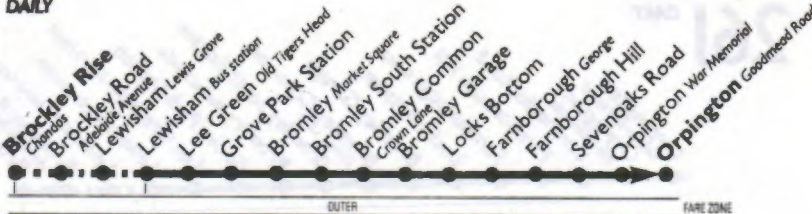

Saturday shopping hours only.

Mondays to Fridays

NOTE: Between Lewisham Bus Station and Bromley Common Garage buses run every 10 minutes during peak hours.

Lewisham Bus Station	0542	0605	0615	0625	0636	0647	0657	0717	0735	0755	0816	0834	0904	0914	0927	0943	0955	1010
Lee Green Old Tigers Head	0549	0612	0622	0632	0643	0654	0704	0724	0742	0802	0823	0841	0911	0921	0934	0950	1002	1017
Grove Park Station	0557	0620	0630	0640	0651	0702	0712	0732	0752	0812	0833	0851	0921	0931	0944	1000	1012	1027
Bromley Market Square	0606	0659	0649	0700	0711	0723	0743	0803	0823	0844	0902	0933	0942	0955	1010	1022	1037	
Bromley South Station	0608	0631	0641	0651	0702	0713	0725	0745	0805	0825	0846	0904	0935	0944	0957	1012	1024	1039
Bromley Common Garage	0616	0639	0649	0659	0710	0721	0735	0755	0815	0835	0856	0914	0945	0954	1007	1022	1034	1049
Farnborough George	0622	0645	---	0705	---	0727	0741	0801	0821	0841	0902	0920	0951	---	---	1028	---	1055
Orpington War Memorial	0630	0653	---	0713	---	0735	0750	0810	0830	0850	0911	0929	1000	---	---	1037	---	1104
Orpington Goodmead Road	0633	0656	---	0716	---	0738	0755	0815	0835	0855	0916	0934	1005	---	---	1041	---	1108

Lewisham Bus Station	1025	1040	---	1055	10	25	40	---	1440	1455	1514	1533	1553	1613	1633	1653	1713	1733
Lee Green Old Tigers Head	1032	1047	Then	1052	10	27	42	47	1447	1502	1521	1541	1601	1621	1641	1701	1721	1741
Grove Park Station	1042	1057	at	1107	12	27	42	47	1457	1512	1531	1552	1612	1632	1652	1712	1732	1752
Bromley Market Square	1052	1107	these	1122	37	52	07	---	1507	1522	1542	1603	1623	1643	1703	1723	1743	1803
Bromley South Station	1054	1109	minutes	1124	39	54	09	UNTIL	1509	1524	1544	1605	1625	1645	1705	1725	1745	1805
Bromley Common Garage	1104	1119	past	1134	34	49	19	UNTIL	1519	1534	1554	1615	1635	1655	1715	1735	1755	1815
Farnborough George	---	---	hour	1138	38	53	25	---	1525	1541	1601	1622	1642	1702	1722	1742	1802	1822
Orpington War Memorial	---	---	hour	1138	38	53	25	---	1534	1550	1610	1631	1651	1711	1731	1751	1811	1831
Orpington Goodmead Road	---	---	hour	1138	38	53	25	---	1538	1554	1614	1635	1655	1715	1735	1755	1815	1835

Saturdays