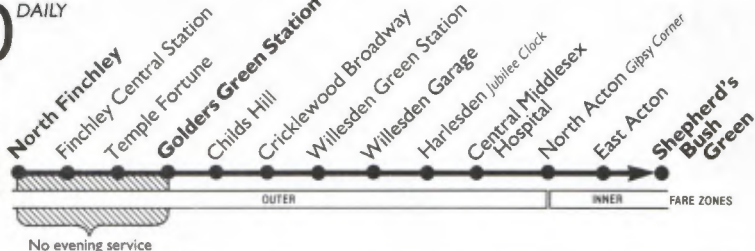

Please have your fare ready to

PAY THE DRIVER

Mondays to Fridays

North Finchley Tally Ho Corner	0703	0726	0740	0755	0810	0825	0840	0855	0910
Finchley Heliens Corner	0711	0737	0751	0806	0821	0836	0851	0906	0921
Golders Green Station	0544	0623	0657	0711	0729	0745	0759	0814	0829
Cricklewood Broadway	0552	0631	0657	0705	0726	0739	0756	0810	0825
Willesden Bus Garage	0534	0559	0619	0638	0651	0658	0712	0723	0733
Harlesden Jubilee Clock	0542	0607	0627	0647	0700	0707	0721	0732	0746
Park Royal Central Middlesex Hospital	0548	0613	0633	0653	0706	0713	0727	0740	0755
East Acton Savoy Circus	0556	0621	0641	0701	0714	0721	0735	0750	0805
Shepherds Bush Green	0606	0631	0651	0711	0714	0721	0735	0750	0805

Saturdays

North Finchley Tally Ho Corner	0709	0749	0808	0827	0845	0903	0925	0940	0955
Finchley Heliens Corner	0717	0757	0816	0835	0853	0911	0933	0948	1003
Golders Green Station	0540	0640	0703	0723	0743	0803	0822	0841	0859
Cricklewood Broadway	0548	0648	0711	0731	0751	0811	0830	0849	0907
Willesden Bus Garage	0555	0625	0655	0707	0738	0758	0818	0837	0856
Harlesden Jubilee Clock	0604	0634	0704	0727	0747	0807	0827	0846	0906
Park Royal Central Middlesex Hospital	0608	0638	0708	0731	0751	0811	0831	0850	0910
East Acton Savoy Circus	0616	0646	0716	0739	0759	0819	0839	0858	0918
Shepherds Bush Green	0625	0655	0725	0748	0808	0828	0848	0908	0928