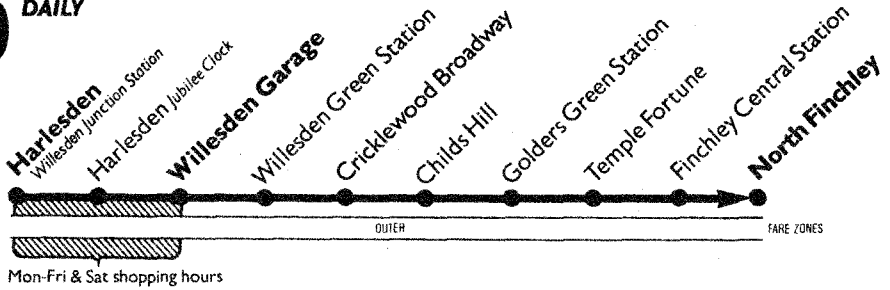

Please have your fare ready to **PAY THE DRIVER**

Mondays to Fridays

Harlesden Willensden Junction Stn	0617	0643	0659	0712	0725	0738	0751	0804	0817	0830	0843	0856	
Harlesden Jubilee Clock	0619	0645	0701	0714	0727	0740	0753	0806	0819	0832	0845	0858	
Willensden Garage	0508 0540 0612	0629 0633	0642 0646	0655 0711	0718 0725	0731 0737	0755 0808	0814 0824	0834 0840	0852 0906	0913 0926	0930 0918	
Cricklewood Broadway	0515 0547 0619	0636 0640	0649 0702	0718 0725	0731 0737	0755 0808	0814 0824	0834 0840	0852 0906	0913 0926	0930 0918	0931	
Childs Hill Castle	0521 0553 0625	0642 0646	0655 0708	0724 0731	0737 0755	0808 0814	0824 0834	0840 0852	0906 0913	0926 0930	0918 0931	0938	
Golders Green Station	0526 0558 0630	0646 0651	0706 0712	0728 0735	0741 0800	0813 0826	0839 0846	0859 0912	0925 0938	0936 0950	0918 0931	0938	
Finchley Henlys Corner	0653	0759	0719	0735	0742 0748	0807 0820	0833 0846	0859 0912	0925 0938	0936 0950	0918 0931	0938	
North Finchley Tally Ho Corner	0700	0713	0726	0742	0753 0759	0818 0831	0844 0857	0910 0923	0936 0950	0918 0931	0938	0950	
Harlesden Willensden Junction Stn	0909	0924	0939	0946	0954	Then at	09 24 39 54	1454	1509	1524	1539	1554	1609
Harlesden Jubilee Clock	0911	0926	0941	0948	0956	at	11 26 41 56	1456	1511	1526	1542	1557	1612
Willensden Garage	0923	0937	0952	0957	1007	these	22 37 52 07	UNTIL 1507 1515	1572	1587	1603	1618	1633
Cricklewood Broadway	0932	0945	1000	1015	1025	minutes	30 45 00 15	UNTIL 1515 1523	1530	1547	1603	1618	1633
Childs Hill Castle	0939	0952	1012	1022	1032	past	37 52 07 22	1522 1530	1537	1554	1610	1625	1640
Golders Green Station	0944	0957	1012	1027	1037	each	42 57 12 27	1527 1535	1542	1559	1615	1630	1645
Finchley Henlys Corner	0951	1004	1019	1034	1044	hour	49 04 19 34	1534 1543	1550	1607	1623	1638	1653
North Finchley Tally Ho Corner	1003	1016	1031	1046	1056	hour	01 16 31 46	1546 1557	1604	1621	1637	1653	1708
Harlesden Willensden Junction Stn	1624	1639	1654	1708	1722	1736	1750	1800	1812	1826	1842	1902	1902
Harlesden Jubilee Clock	1627	1642	1657	1711	1725	1739	1753	1803	1815	1829	1844	1904	1904
Willensden Garage	1639	1654	1709	1723	1737	1751	1805	1815	1827	1839	1854	1914	1924
Cricklewood Broadway	1650	1705	1720	1734	1748	1802	1816	1838	1846	1901	1921	1941	2001
Childs Hill Castle	1657	1712	1727	1741	1755	1809	1823	1845	1852	1907	1927	1947	2007
Golders Green Station	1702	1717	1732	1746	1800	1814	1828	1850	1856	1911	1931	1951	2011
Finchley Henlys Corner	1710	1725	1740	1754	1808	1822	1836	1857	1903	1918	1938	1958	2018
North Finchley Tally Ho Corner	1725	1740	1755	1809	1823	1837	1851	1905	1911	1926	1945	2005	2025
Willensden Garage	2134	2154	2214	2234	2254	2314	2334	2354	0014	0014	0014	0014	0014
Cricklewood Broadway	2141	2201	2221	2241	2301	2321	2341	0001	0021	0021	0021	0021	0021
Childs Hill Castle	2147	2207	2227	2247	2307	2327	2347	0007	0027	0027	0027	0027	0027
Golders Green Station	2151	2211	2231	2251	2311	2331	2351	0012	0032	0032	0032	0032	0032
Finchley Henlys Corner	2158	2218	2238	2258	2318	2338	2358	0019	0039	0039	0039	0039	0039
North Finchley Tally Ho Corner	2205	2225	2245	2305	2325	2345	0005	0005	0005	0005	0005	0005	0005