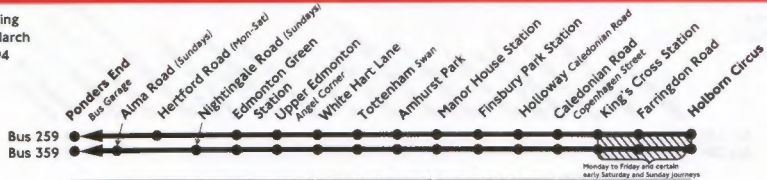

Starting
27th March
1994

Monday to Fridays - Bus 259

	221																
Ponders End Bus Garage	0415	0435	0455	0515	0535	0547	0559	0609	0619	0629	0639	0649	0658	0707	0716	0725	0734
Edmonton Green Station	0423	0443	0503	0523	0543	0557	0607	0617	0627	0638	0649	0659	0708	0717	0726	0735	0744
Upper Edmonton Angel Corner	0427	0447	0507	0527	0547	0559	0611	0621	0631	0642	0653	0703	0712	0721	0730	0742	0754
Tottenham Swan	0434	0454	0514	0534	0554	0606	0618	0630	0641	0652	0703	0713	0722	0733	0745	0757	0809
Manor House Station	0442	0502	0509	0522	0602	0614	0627	0640	0651	0702	0713	0723	0735	0747	0759	0811	0823
Finsbury Park Station	0445	0505	0512	0525	0605	0617	0630	0643	0654	0705	0716	0727	0739	0751	0803	0815	0827
Holloway Caledonian Road	0449	0509	0517	0529	0609	0621	0635	0648	0659	0710	0721	0733	0745	0757	0809	0821	0833
Kings Cross Stn Caledonian Road	0454	0514	0523	0534	0614	0626	0641	0655	0706	0718	0730	0742	0754	0806	0818	0830	0842
Holborn Circus Charterhouse Street	0500	0520	0529	0539	0620	0635	0650	0703	0717	0728	0740	0752	0804	0816	0828	0840	0852
Ponders End Bus Garage	0746	0758	0810	0822	0835	0848	0901	0914	0927	0940	0953	1553	1616	1619	1643	1643	1643
Edmonton Green Station	0800	0812	0824	0836	0849	0902	0915	0928	0941	0953	1005	1405	1619	1632	1644	1656	1708
Upper Edmonton Angel Corner	0806	0818	0830	0842	0855	0908	0921	0934	0947	0959	1011	1411	1625	1637	1649	1701	1713
Tottenham Swan	0821	0833	0845	0857	0910	0923	0936	0949	1002	1014	1026	1626	1638	1650	1702	1714	1726
Manor House Station	0835	0847	0859	0911	0924	0937	0949	1001	1013	1025	1037	1637	1649	1701	1713	1725	1737
Finsbury Park Station	0839	0851	0903	0915	0928	0941	0953	1005	1017	1029	1041	1641	1653	1705	1717	1729	1741
Holloway Caledonian Road	0854	0857	0909	0921	0934	0946	0958	1010	1022	1034	1046	1646	1658	1710	1722	1734	1746
Kings Cross Stn Caledonian Road	0854	0906	0918	0931	0943	0955	1007	1019	1031	1043	1055	1655	1707	1719	1731	1743	1755
Holborn Circus Charterhouse Street	0904	0916	0928	0940	0952	1004	1016	1028	1040	1052	1104	1704	1716	1728	1740	1752	1804
Ponders End Bus Garage	1707		1734		1808	1831	1853	1915	1937	1959	2019	2039	2059	2119	2139		
Edmonton Green Station	1720	1732	1747	1821	1845	1905	1927	1949	2009	2029	2049	2109	2129	2149	2212	2234	2255
Upper Edmonton Angel Corner	1725	1737	1752	1809	1824	1847	1907	1933	1953	2013	2033	2053	2113	2133	2153	2216	2238
Tottenham Swan	1738	1750	1805	1822	1835	1859	1920	1942	2002	2022	2042	2102	2122	2142	2202	2226	2306
Manor House Station	1749	1801	1816	1833	1848	1908	1929	1951	2011	2031	2051	2111	2131	2151	2211	2234	2314
Finsbury Park Station	1753	1805	1820	1837	1852	1912	1933	1954	2014	2034	2054	2114	2134	2154	2214	2237	2317
Holloway Caledonian Road	1801	1813	1828	1845	1860	1918	1939	1959	2019	2039	2059	2119	2139	2159	2219	2242	2322
Kings Cross Stn Caledonian Road	1807	1819	1834	1849	1904	1924	1945	2005	2025	2045	2105	2125	2145	2205	2225	2246	2306
Holborn Circus Charterhouse Street	1816	1828	1842	1857	1912	1932	1952	2012	2032	2052	2112	2132	2152	2212	2232	2252	2312

Saturdays - Bus 259