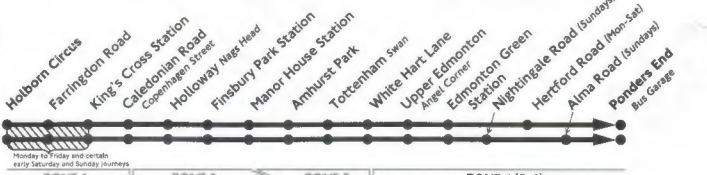

259
359

MONDAYS-SATURDAYS
SUNDAYS

Bus 259
Bus 359

Starting
17th April
1993

Monday 17th April and certain early Saturdays and Sunday mornings

MONDAYS TO FRIDAYS - Bus 259

	ZONE 1	ZONE 2	ZONE 3	ZONE 4	ZONE 5 (6)
Hobbins Circus Charterhouse Street	0505 0525	0536 0545	0605 0625	0640 0655	0708 0721
Kings Cross Station	0513 0533	0544 0553	0613 0633	0650 0705	0718 0731
Holloway Nags Head	0521 0541	0552 0601	0631 0651	0716 0731	0744 0757
Finsbury Park Station	0524 0544	0555 0604	0624 0644	0703 0718	0732 0747
Manor House Station	0527 0547	0558 0607	0627 0647	0706 0721	0736 0751
Tottenham Swan	0535 0555	0615 0635	0658 0715	0734 0746	0801 0816
Upper Edmonton Angel Corner	0542 0602	0622 0645	0708 0725	0741 0756	0811 0826
Edmonton Green Station	0546 0606	0626 0649	0712 0729	0746 0801	0816 0831
Ponders End Bus Garage	0550 0614	0637 0700	0723 0741	0758 0813	0828 0843
Hobbins Circus Charterhouse Street	0909 0924	33 45 57 09 21	21	1421 1433 1445 1457 1509 1521 1533 1545 1557 1609	
Kings Cross Station	0922 0934	46 58 10 22 34		1434 1446 1458 1510 1522 1534 1546 1600 1612 1624	
Holloway Nags Head	0932 0944	56 08 20 32 44		1444 1456 1508 1520 1532 1544 1600 1612 1624	
Finsbury Park Station	0938 0950	02 14 26 38 50		1450 1502 1514 1526 1538 1600 1612 1624	
Manor House Station	0942 0954	minutes past 16 28 40 52 04		1454 1506 1518 1530 1542 1554 1612 1624 1636 1648	
Tottenham Swan	0952 1004	each hour		UNTIL 1504 1516 1529 1543 1557 1611 1625 1639 1649 1701	
Upper Edmonton Angel Corner	1004 1016	each hour		1512 1529 1543 1557 1611 1625 1639 1701 1721	
Edmonton Green Station	1010 1022	each hour		1522 1535 1549 1603 1617 1631 1645 1659 1723	
Ponders End Bus Garage	1022 1034	46 58 10 22 34			

Saturdays - Bus 259