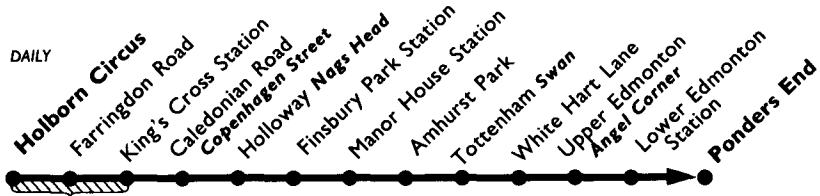

259 DAILY
Starting
1st February
1992

ZONE 1   ZONE 2   ZONE 3   ZONE 4(5,6)

Mondays to Fridays

Holborn Circus Charterhouse Street	0505	0525	0543	0545	0605	0645	0645	0655	0708	0721	0733	0745	0757	0809	0821	0833	0845	0857
King's Cross Grays Inn Road	0511	0531	0549	0551	0611	0651	0648	0703	0717	0729	0744	0756	0808	0820	0832	0844	0856	0908
King's Cross Station	0513	0533	0551	0553	0613	0653	0650	0705	0718	0731	0746	0758	0810	0822	0834	0846	0858	0910
Holloway Nags Head	0520	0540	0558	0600	0620	0641	0658	0713	0726	0741	0756	0808	0820	0832	0844	0856	0908	0920
Finsbury Park Station	0524	0544	0602	0604	0624	0646	0703	0718	0732	0747	0762	0774	0787	0800	0814	0826	0838	0850
Manor House Station	0527	0547	0605	0607	0627	0649	0706	0721	0735	0751	0806	0818	0830	0842	0854	0906	0918	0930
Tottenham Swan	0525	0555		0615	0635	0658	0715	0731	0746	0801	0816	0828	0840	0852	0904	0916	0928	0940
Upper Edmonton Angel Corner	0542	0602		0622	0646	0708	0725	0741	0756	0811	0826	0840	0850	0902	0914	0926	0939	0952
Lower Edmonton Station	0546	0606		0626	0650	0712	0729	0746	0761	0776	0791	0806	0820	0834	0848	0862	0876	0890
Ponders End Bus Garage	0544	0614		0634	0702	0723			0813	0816	0831	0845	0859	0907	0919	0931	0944	1010

Holborn Circus Charterhouse Street	1445	1457	1509	1521	1533	1545	1557	1609	1621	1633	1645	1657	1709	1721	1733	1745	1757	1809
King's Cross Grays Inn Road	1456	1508	1520	1532	1546	1558	1610	1622	1634	1646	1658	1710	1722	1734	1746	1758	1810	1822
King's Cross Station	1458	1510	1522	1534	1548	1600	1612	1624	1636	1648	1700	1712	1724	1736	1748	1800	1812	1824
Holloway Nags Head	1506	1526	1546	1548	1612	1632	1644	1656	1708	1720	1732	1744	1756	1808	1820	1832	1844	1856
Finsbury Park Station	1514	1526	1539	1553	1607	1619	1631	1643	1655	1707	1719	1731	1743	1755	1807	1819	1831	1843
Manor House Station	1518	1530	1544	1558	1612	1624	1636	1648	1700	1712	1724	1736	1748	1800	1812	1824	1836	1848
Tottenham Swan	1529	1543	1557	1611	1625	1637	1649	1701	1715	1727	1739	1751	1803	1815	1827	1839	1851	1903
Upper Edmonton Angel Corner	1537	1607	1625	1627	1651	1711	1723	1735	1747	1759	1811	1823	1835	1847	1859	1911	1923	1935
Lower Edmonton Station	1549	1603	1617	1631	1645	1657	1709	1721	1733	1745	1757	1809	1821	1833	1845	1857	1909	1921
Ponders End Bus Garage	1603		1631		1659			1735			1811	1823		1845	1857	1909	1921	1935

Saturdays