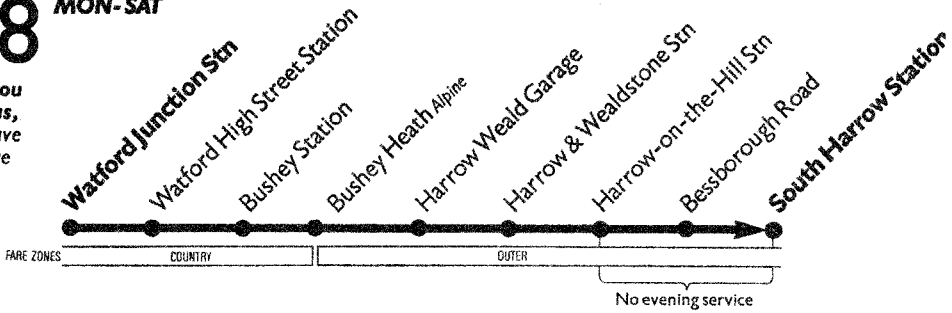

Pay as you enter bus, please have your fare ready.

Mondays to Fridays

Watford Junction Stn. Ⓞ	0710	0740	0810	0840	0913	0941		1010	40	10		1440	1510	1540	1609	1637	1709
Watford High Street Stn. Ⓞ	0716	0747	0817	0847	0920	0949	Then	1018	48	18		1448	1518	1550	1619	1648	1720
Bushey Station Ⓞ	0719	0751	0821	0851	0924	0953	at	1022	52	22		1452	1522	1554	1623	1652	1724
Bushey Red Lion	0723	0756	0826	0856	0929	0957	these	1026	56	26		1456	1526	1559	1628	1657	1729
Bushey Heath Alpine	0729	0804	0834	0904	0937	1004	minutes	1033	03	33	UNTIL	1503	1533	1606	1635	1705	1737
Harrow Weald Garage	0717	0735	0811	0841	0911	0944	1010	past	1039	09	39	1509	1539	1613	1642	1712	1744
Harrow & Wealdstone Stn. Ⓞ	0723	0743	0819	0849	0919	0950	1016	each	1045	15	45	1515	1546	1620	1649	1719	1751
Harrow Bus Station Ⓞ	0729	0752	0828	0858	0928	0959	1024	hour	1054	24	54	1524	1555	1629	1658	1728	1800
South Harrow Station Ⓞ	0735	0800	0836	0906	0936	1006	1032	1101	31	01		1531	1603	1637	1706	1736	1808

Saturdays

Watford Junction Stn. Ⓞ	0733	0803	0833		0911	0941	1010		40	10		1710	1740	1809	1833	1903	1933
Watford High Street Stn. Ⓞ	0739	0809	0839		0917	0947	1019	Then	49	19		1719	1749	1817	1839	1909	1939
Bushey Station Ⓞ	0742	0812	0842		0920	0951	1023	at	53	23		1723	1753	1820	1842	1912	1942
Bushey Red Lion	0746	0816	0846		0924	0956	1028	these	58	28		1728	1758	1824	1846	1916	1946
Bushey Heath Alpine	0752	0822	0852		0930	1002	1035	minutes	05	35	UNTIL	1735	1805	1830	1852	1922	1952
Harrow Weald Garage	0728	0758	0828	0858	0927	0936	1008	1041	past	11	41	1741	1811	1836	1858	1928	1958
Harrow & Wealdstone Stn. Ⓞ	0733	0803	0833	0903	0932	0941	1015	1048	each	18	48	1748	1816	1841	1903	1933	2003
Harrow Bus Station Ⓞ	0739	0809	0840	0910	0939	0948	1024	1057	hour	27	57	1757	1823	1847	1909	1939	2009
South Harrow Station Ⓞ	0846	0916	0945	0954	1031	1104			34	04		1804	1829				

No service on Sundays or National Public Holidays