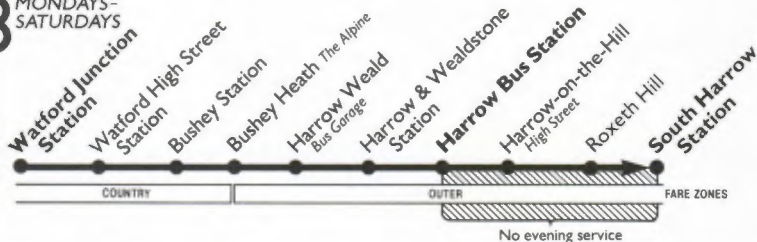

258 MONDAYS-SATURDAYS

Please have your fare ready to

PAY THE DRIVER

Monday to Fridays

Station	0710	0740	0810	0840	0910	0940		10 40		1440	1510	1540	1610	1640	1710
Watford Junction Station	....	....	....	....	....	....		10 40		1440	1510	1540	1610	1640	1710
Watford Beechen Grove	....	0713	0743	0813	0843	0913	0943	Then at these minutes	13 43	1443	1513	1545	1615	1645	1715
Bushey Station	....	0720	0750	0820	0850	0920	0951	past each hour	21 51	1451	1521	1553	1623	1653	1723
Bushey Red Lion	....	0724	0755	0825	0855	0925	0956		26 56	1456	1526	1558	1628	1658	1728
Bushey Heath Alpine	....	0729	0803	0833	0903	0933	1002		32 02	1502	1532	1605	1635	1705	1735
Harrow Weald Bus Garage	0717	0740	0810	0840	0910	0940	1008		38 08	1508	1538	1612	1642	1712	1742
Harrow & Wealdstone Station	0721	0743	0818	0824	0918	0946	014		44 14	1514	1544	1618	1648	1718	1748
Harrow Bus Station	....	0726	0755	0825	0855	0925	0952	1020	50 20	1520	1550	1624	1654	1724	1754
Harrow School	....	0729	0759	0829	0859	0929	0956	1024	54 24	1524	1554	1628	1658	1728	1758
South Harrow Station	....	0735	0805	0835	0905	0935	1002	1030	00 30	1530	1601	1635	1705	1735	1805

Saturdays

Station	0735	0806	0836	0906	0925	0945	1005		25 45 05	1705	1737	1745
Watford Junction Station	....	....	....	....	....	....	....		30 50 10	1710	1742	1750
Watford Beechen Grove	....	0738	0809	0839	0909	0928	0948	1010	37 57 17	1717	1749	1757
Bushey Station	....	0743	0814	0844	0914	0933	0955	1017	42 02 22	1722	1754	1802
Bushey Red Lion	....	0747	0818	0848	0918	0937	0959	1022	49 09 29	1729	1801	1809
Bushey Heath Alpine	....	0753	0824	0854	0924	0943	1005	1029	55 15 35	1735	1807	1815
Harrow Weald Bus Garage	0725	0759	0815	0830	0900	0915	0930	0953	1014 1035	1742	1812	....
Harrow & Wealdstone Station	0730	0804	0820	0835	0905	0920	0935	0958	1021 1042	1748	1816	....
Harrow Bus Station	0734	0808	0824	0839	0909	0924	0939	1008	1028 1048	1752	1819	....
Harrow School	....	0737	0811	0827	0842	0912	0927	0942	1012 1032 1052	18 38 58	1825	....
South Harrow Station	....	0743	0817	0833	0848	0918	0933	0948	1018 1038 1058	....	....	....

No service on Sundays or Public Holidays

A London Transport service — operated by Harrow Buses.

If you have any comments regarding this service, please contact: The Press and Public Relations Officer, London Regional Transport, 55 Broadway, London SW1H 0BD. Telephone 01-222 5600.

For information about all London Transport services, please telephone 01-222 1234 at anytime, day or night.