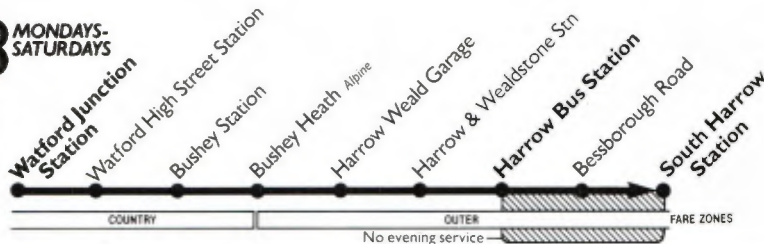

258 MONDAYS-SATURDAYS

Please have your fare ready to

PAY THE DRIVER

Mondays to Fridays

Station	0712	0742	0812	0842	0912	0942	1012	1042	1114	1142	1212	1242	1312	1342	1412	1442	1512
Watford Junction Station	0712	0742	0812	0842	0912	0942	1012	1042	1114	1142	1212	1242	1312	1342	1412	1442	1512
Watford Beechen Grove	0718	0748	0818	0848	0918	0948	1018	1048	1120	1148	1218	1248	1318	1348	1418	1448	1518
Bushey Station	0721	0752	0822	0852	0922	0953	1023	1053	1125	1153	1223	1253	1323	1353	1423	1453	1523
Bushey Red Lion	0725	0757	0827	0857	0927	0958	1028	1058	1130	1158	1228	1258	1328	1358	1428	1458	1528
Bushey Heath Alpine	0733	0805	0835	0905	0935	1005	1034	1104	1136	1204	1234	1304	1334	1404	1434	1504	1534
Harrow Weald Garage	0717	0740	0812	0842	0912	0942	1011	1040	1110	1142	1210	1240	1310	1340	1410	1440	1510
Harrow & Wealdstone Station	0721	0748	0820	0850	0920	0949	1017	1046	1116	1148	1216	1246	1316	1346	1416	1446	1516
Harrow Bus Station	0726	0755	0827	0857	0927	0955	1023	1052	1122	1154	1222	1252	1322	1352	1422	1452	1522
South Harrow Station	0732	0804	0836	0906	0936	1003	1031	1100	1130	1202	1230	1300	1330	1400	1430	1500	1530

Watford Junction Station	1542	1612	1642	1712	1742	1812	1842	1912	1942	2005	2035	2105	2135	2205	2235	2305	2335
Watford Beechen Grove	1550	1620	1650	1720	1750	1820	1850	1918	1948	2011	2041	2111	2141	2211	2241	2311	2341
Bushey Station	1555	1625	1655	1725	1755	1825	1853	1921	1951	2014	2044	2114	2144	2214	2244	2314	2344
Bushey Red Lion	1600	1630	1700	1730	1800	1830	1858	1925	1955	2018	2048	2118	2148	2218	2248	2318	2348
Bushey Heath Alpine	1607	1637	1707	1737	1807	1837	1904	1931	2000	2033	2053	2123	2153	2223	2253	2323	2353
Harrow Weald Garage	1614	1644	1714	1744	1814	1844	1911	1938	2006	2029	2059	2129	2159	2229	2259	2329	2359
Harrow & Wealdstone Station	1620	1650	1720	1750	1820	1848	1915	1942	2010	2033	2103	2133	2203	2233	2303	2333	2363
Harrow Bus Station	1626	1656	1726	1756	1826	1853	1920	1947	2015	2038	2108	2138	2208	2238	2308	2338	2368
South Harrow Station	1634	1704	1734	1804	1834	.....	.....	.....	.....	.....	.....	.....	.....	.....	.....	.....	.....

Saturdays

Station	0734	0804	0837	0911	0931	0951	1011	1031	1051	1111	1131	1151	1213	1231	1251
Watford Junction Station	0734	0804	0837	0911	0931	0951	1011	1031	1051	1111	1131	1151	1213	1231	1251
Watford Beechen Grove	0739	0809	0842	0916	0936	0957	1019	1039	1059	1119	1139	1159	1221	1239	1259
Bushey Station	0742	0812	0845	0919	0939	1001	1023	1043	1103	1123	1143	1203	1225	1243	1303
Bushey Red Lion	0746	0816	0849	0923	0943	1006	1028	1048	1108	1128	1148	1208	1230	1248	1308
Bushey Heath Alpine	0752	0822	0855	0929	0949	1013	1035	1055	1115	1135	1155	1215	1237	1255	1315
Harrow Weald Garage	0728	0758	0828	0848	0901	0928	0935	0955	1019	1041	1101	1121	1141	1201	1223
Harrow & Wealdstone Station	0733	0803	0833	0853	0906	0933	0940	1002	1026	1048	1108	1128	1148	1208	1228
Harrow Bus Station	0737	0807	0837	0857	0910	0937	0944	1008	1032	1054	1114	1134	1154	1214	1234
South Harrow Station	0744	0814	0844	0904	0917	0944	0951	1016	1040	1102	1122	1142	1202	1222	1242