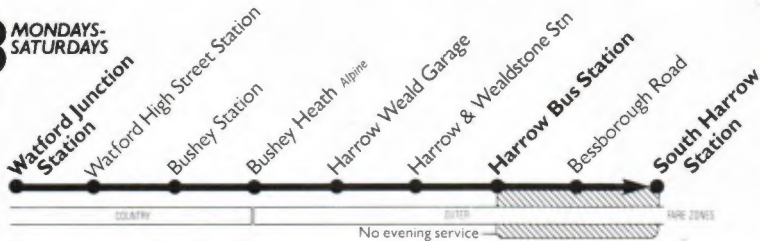

258 MONDAYS-SATURDAYS

Please have your fare ready to **PAY THE DRIVER**

Mondays to Fridays

Watford Junction Station	0710	0740	0810	0840	0911	0941	1010	40	10	1440	1510	1540	1609	1638	
Watford High Street Station	0716	0747	0817	0847	0918	0949	1018	Then at	48	1448	1518	1550	1619	1649	
Bushey Station	0719	0751	0821	0851	0922	0953	1022	52	22	1452	1522	1554	1623	1653	
Bushey Red Lion	0723	0756	0826	0856	0927	0957	1026	these	56	1456	1526	1559	1628	1658	
Bushey Heath Alpine	0730	0804	0834	0904	0935	1004	1033	minutes	03	UNTIL	1503	1533	1606	1635	1706
Harrow & Wealdstone	0717	0737	0811	0841	0911	0942	1010	past	09	1509	1539	1613	1642	1713	
Harrow & Wealdstone Station	0722	0745	0819	0849	0919	0948	1016	each	15	1515	1546	1620	1649	1720	
Harrow Bus Station	0728	0753	0827	0857	0927	0956	1024	hour	23	1519	1554	1628	1657	1728	
South Harrow Station	0735	0802	0836	0906	0936	1004	1032	1101	23	1531	1603	1637	1706	1737	

Watford Junction Station	1709	1743	1812	1843	1910	1940	2009	2033	2103	2133	2203	2233	2303	2333
Watford High Street Station	1720	1754	1823	1850	1917	1946	2015	2039	2109	2139	2209	2239	2309	2339
Bushey Station	1724	1758	1827	1853	1920	1949	2018	2042	2112	2144	2214	2244	2312	2342
Bushey Red Lion	1729	1803	1832	1857	1924	1953	2022	2046	2116	2146	2216	2246	2316	2346
Bushey Heath Alpine	1737	1811	1839	1904	1930	1959	2028	2053	2123	2152	2222	2252	2322	2352
Harrow & Wealdstone	1744	1818	1845	1910	1936	2005	2034	2058	2128	2158	2228	2258	2328	2358
Harrow & Wealdstone Station	1751	1825	1851	1916	1941	2010	2039	2113	2143	2213	2283	2313	2343	2373
Harrow Bus Station	1759	1833	1859	1924	1947	2016	2045	2119	2149	2219	2289	2319	2349	2379
South Harrow Station	1808	1842	....	....	....	....	....	....	....	....	....	....	....	....

Saturdays

Watford Junction Station	0733	0803	0833	0863	0893	0923	0953	1023	30	50	10	1710	1740	1750		
Watford High Street Station	0739	0809	0839	0869	0899	0929	0959	1029	Then at	39	59	19	1719	1749	1759	
Bushey Station	0742	0812	0842	0872	0902	0932	1002	1032	43	03	23	1723	1753	1803		
Bushey Red Lion	0746	0816	0846	0876	0906	0936	1006	1036	at these	48	08	28	1728	1758	1808	
Bushey Heath Alpine	0752	0822	0852	0882	0912	0942	1012	1035	minutes	55	15	35	UNTIL	1735	1805	1814
Harrow & Wealdstone	0725	0755	0828	0848	0901	0914	0929	0955	past	01	21	41	1741	1811	1820	
Harrow & Wealdstone Station	0731	0803	0833	0853	0906	0919	0940	1001	each	08	28	48	1748	1816	....	
Harrow Bus Station	0737	0809	0839	0859	0913	0935	0946	1007	hour	16	36	56	1756	1822	....	
South Harrow Station	0743	0816	0846	0866	0919	0946	0953	1017	104	11	31	51	1804	1829	....