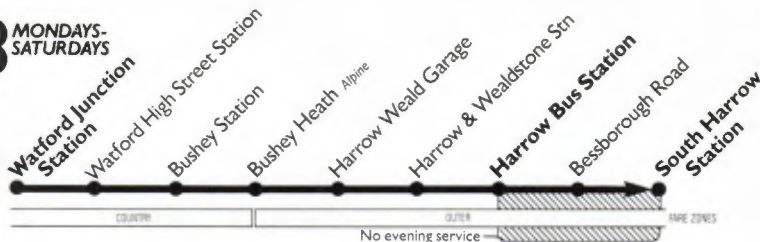

258 MONDAYS-SATURDAYS

Please have your fare ready to

PAY THE DRIVER

Mondays to Fridays

Watford Junction Station	0710	0740	0810	0840	0913	0941	1010		40 10		1440	1510	1540	1609	1637
Watford High Street Station	0716	0747	0817	0847	0920	0949	1018	Then at these minutes past each hour	48 18		1448	1518	1550	1619	1648
Bushey Station	0719	0751	0821	0851	0924	0953	1022		52 22		1452	1522	1554	1623	1652
Bushey Red Lion	0723	0756	0826	0856	0929	0957	1026		56 26		1456	1526	1559	1628	1657
Bushey Heath Alpine	0729	0804	0834	0904	0937	1004	1033		03 33	UNTIL	1503	1533	1606	1635	1705
Harrow Weald Garage	0717	0735	0811	0841	0911	0944	1010	past	09 39		1509	1539	1613	1642	1712
Harrow & Wealdstone Station	0722	0743	0819	0849	0919	0953	1016	each	15 45		1515	1546	1620	1649	1719
Harrow Bus Station	0728	0751	0827	0857	0927	0958	1024	hour	23 53		1523	1554	1628	1657	1727
South Harrow Station	0735	0800	0836	0906	0936	1006	1032	1101	31 01		1531	1603	1637	1706	1736
Watford Junction Station	1709	1743	1812	1842	1910	1940	2009	2033	2403	2133	2203	2233	2303		
Watford High Street Station	1720	1754	1823	1849	1917	1946	2015	2039	2409	2139	2209	2239	2309		
Bushey Station	1724	1758	1827	1852	1920	1949	2018	2042	2412	2142	2212	2242	2312		
Bushey Red Lion	1729	1803	1832	1856	1924	1953	2022	2046	2416	2146	2216	2246	2316		
Bushey Heath Alpine	1737	1811	1839	1903	1930	1959	2028	2052	2422	2152	2222	2252	2322		
Harrow Weald Garage	1744	1818	1845	1909	1936	2005	2034	2058	2428	2158	2228	2258	2328		
Harrow & Wealdstone Station	1751	1825	1851	1915	1941	2010	2039	2103	2433	2203					
Harrow Bus Station	1759	1833	1859	1923	1947	2016	2045	2109	2439	2209					
South Harrow Station	1808	1842													

Saturdays

Watford Junction Station	0733	0803	0833		0911	0941	1010		40 10		1710	1740	1809	1833	1903
Watford High Street Station	0739	0809	0839		0917	0947	1019	Then at these minutes past each hour	49 19		1719	1749	1817	1839	1909
Bushey Station	0742	0812	0842		0920	0951	1023		53 23		1723	1753	1820	1842	1912
Bushey Red Lion	0746	0816	0846		0924	0956	1028		58 28		1728	1758	1824	1846	1916
Bushey Heath Alpine	0752	0822	0852		0930	1002	1035		05 35	UNTIL	1735	1805	1830	1852	1922
Harrow Weald Garage	0728	0758	0828	0858	0927	0956	1008	1041	11 41		1741	1811	1836	1858	1928
Harrow & Wealdstone Station	0733	0803	0833	0903	0932	0941	1015	1048	18 48		1748	1816	1841	1903	1933
Harrow Bus Station	0739	0809	0839	0909	0938	0947	1023	1056	26 56		1756	1822	1847	1909	1939
South Harrow Station		0846	0916	0945	0954	1031	1104		34 04		1804	1829			
Watford Junction Station	1933	2003	2033	2103	2133	2203	2233	2303							
Watford High Street Station	1939	2009	2039	2109	2139	2209	2239	2309							
Bushey Station	1942	2012	2042	2112	2142	2212	2242	2312							
Bushey Red Lion	1946	2016	2046	2116	2146	2216	2246	2316							
Bushey Heath Alpine	1952	2022	2052	2122	2152	2222	2252	2322							
Harrow Weald Garage	1958	2028	2058	2128	2158	2228	2258	2328							
Harrow & Wealdstone Station	2003	2033	2103	2133	2203										
Harrow Bus Station	2009	2039	2109	2139	2209										
South Harrow Station