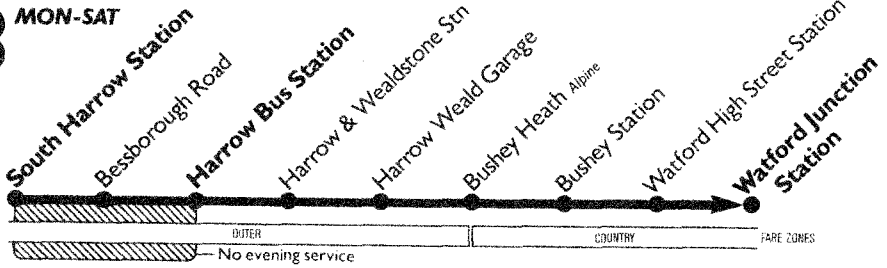

Pay as you enter bus, please have your fare ready.

Mondays to Fridays

South Harrow Station	0740	0813	0841	0912	0945	15	45	1445	1513	1538	1610	1642	1711		
Harrow Bus Station	⊕	0751	0824	0852	0923	0954	Then	24	54	1454	1522	1547	1619	1652	1721		
Harrow & Wealdstone Stn.	⊕	0800	0833	0901	0932	1002	at	32	02	1502	1530	1557	1629	1703	1732		
Harrow Weald Garage	0641	0711	0736	0806	0839	0907	0938	1008	these	38	08	1508	1536	1604	1636	1710	1739	
Bushey Heath Alpine	0647	0717	0743	0813	0846	0914	0945	1015	minutes	45	15	UNTIL	1515	1543	1611	1643	1717	1746	
Bushey Red Lion	0653	0723	0751	0821	0854	0922	0952	1022	past	52	22	1522	1550	1618	1650	1724	1753	
Bushey Station	⊕	0657	0727	0755	0825	0858	0926	0956	1026	each	56	26	1526	1554	1622	1654	1728	1757
Watford High Street Stn.	⊕	0700	0730	0759	0829	0902	0930	0959	1029	hour	59	29	1529	1558	1626	1658	1732	1801
Watford Junction Stn.	⊕	0705	0735	0805	0835	0908	0936	1005	1035	05	35	1535	1604	1632	1704	1738	1807
South Harrow Station	1741	1813	1848
Harrow Bus Station	⊕	1751	1823	1857	1905	1929	1953	2023	2053	2123	2153	2223
Harrow & Wealdstone Stn.	⊕	1802	1834	1904	1912	1935	1959	2029	2059	2129	2159	2229
Harrow Weald Garage	1809	1841	1910	A	1940	2004	2034	2104	2134	2204	2234
Bushey Heath Alpine	1816	1847	1916	1946	2010	2040	2110	2140	2210	2240
Bushey Red Lion	1823	1853	1922	1952	2016	2046	2116	2146	2216	2246
Bushey Station	⊕	1827	1857	1926	1956	2020	2050	2120	2150	2220	2250
Watford High Street Stn.	⊕	1831	1900	1929	1959	2023	2053	2123	2153	2223	2253
Watford Junction Stn.	⊕	1837	1905	1934	2004	2028	2058	2128	2158	2228	2258