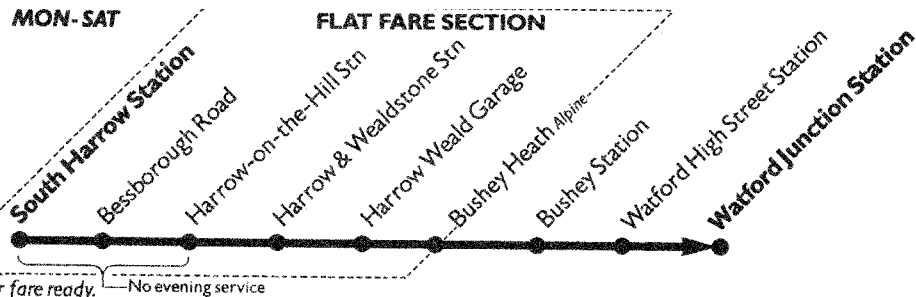

This route has a **FLAT FARE** section

Pay as you enter bus, please have your fare ready.

Mondays to Fridays

South Harrow Station	0740	0813	0840	0912	0945	15	45	1445	1513	1538	1610	1641	1710				
Harrow Bus Station	0751	0824	0851	0923	0954	Then	24	54	1454	1522	1547	1619	1651	1720			
Harrow & Wealdstone Stn.	0800	0833	0900	0932	1002	at	32	02	1502	1530	1557	1629	1702	1731			
Harrow Weald Garage	0641	0711	0736	0806	0839	0906	0938	1008	1508	1536	1604	1636	1709	1738			
Bushey Heath Alpine	0647	0717	0743	0813	0846	0913	0945	1015	1515	1543	1611	1643	1716	1745			
Bushey Red Lion	0653	0723	0751	0821	0854	0921	0952	1022	UNTIL	1522	1550	1618	1650	1723	1752		
Bushey Station	0657	0727	0755	0825	0858	0925	0956	1026	past	52	22	1526	1554	1622	1654	1727	1756
Watford High Street Stn.	0700	0730	0759	0829	0902	0929	0959	1029	hour	59	29	1529	1558	1626	1658	1731	1800
Watford Junction Stn.	0705	0735	0805	0835	0908	0935	1005	1035	05	35	1535	1604	1632	1704	1737	1806	

South Harrow Station	1740	1812	1848											
Harrow Bus Station	1750	1822	1857	1905	1929	1953	2023	2053	2123	2153	2223			
Harrow & Wealdstone Stn.	1801	1833	1904	1912	1935	1959	2029	2059	2129	2159	2229			
Harrow Weald Garage	1808	1840	1910	A	1940	2004	2034	2104	2134	2204	2234			
Bushey Heath Alpine	1815	1846	1916		1946	2010	2040	2110	2140	2210	2240			
Bushey Red Lion	1822	1852	1922		1952	2016	2046	2116	2146	2216	2246			
Bushey Station	1826	1856	1926		1956	2020	2050	2120	2150	2220	2250			
Watford High Street Stn.	1830	1859	1929		1959	2023	2053	2123	2153	2223	2253			
Watford Junction Stn.	1836	1904	1934		2004	2028	2058	2128	2158	2228	2258			

Saturdays

South Harrow Station				0853	0923	0949	1011		41	11	1641	1710	1740	1815	1845			
Harrow Bus Station				0753	0829	0901	0931	0957	1020	Then	50	20	1650	1719	1749	1823	1853	1855
Harrow & Wealdstone Stn.				0759	0835	0907	0937	1003	1030	at	00	30	1700	1729	1759	1829	1859	1901
Harrow Weald Garage	0704	0734	0804	0840	0912	0942	1008	1037	these	07	37	1707	1736	1806	1834	1904	A	
Bushey Heath Alpine	0710	0740	0810	0846	0918	0948	1015	1044	minutes	14	44	UNTIL	1714	1743	1813	1840	1910	
Bushey Red Lion	0716	0746	0816	0852	0924	0954	1022	1051	past	21	51	1721	1750	1819	1846	1916		
Bushey Station	0720	0750	0820	0856	0928	0958	1026	1055	each	25	55	1725	1754	1823	1850	1920		
Watford High Street Stn.	0723	0753	0823	0859	0931	1001	1030	1059	hour	29	59	1729	1758	1826	1853	1923		
Watford Junction Stn.	0728	0758	0828	0904	0936	1006	1036	1105		35	05	1735	1804	1831	1858	1928		

South Harrow Station																		
Harrow Bus Station	1923	Then	53	23				2223										
Harrow & Wealdstone Stn.	1929	at	59	29				2229										
Harrow Weald Garage	1934	these	04	34				2234										
Bushey Heath Alpine	1940	minutes	10	40	UNTIL			2240										
Bushey Red Lion	1946	past	16	46				2246										
Bushey Station	1950	each	20	50				2250										
Watford High Street Stn.	1953	hour	23	53				2253										
Watford Junction Stn.	1958		28	58				2258										

No service on Sundays or National Public Holidays

A—Continues to Harrow Weald Red Lion.