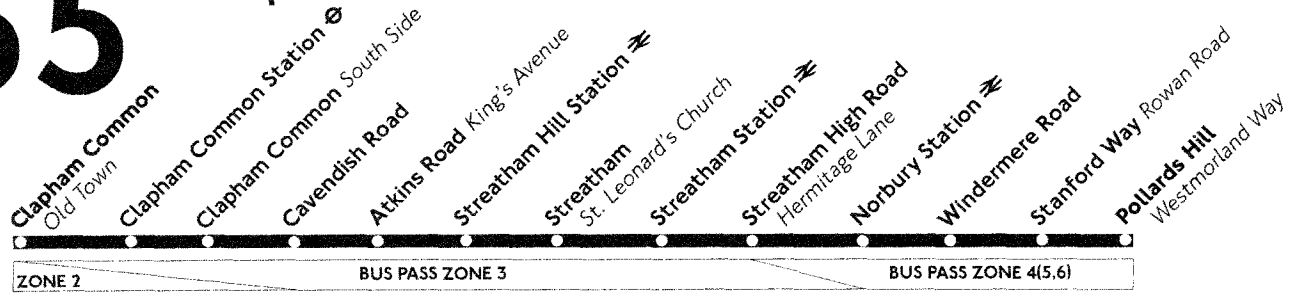

255

Clapham Common - Streatham - Pollards Hill

Daily

Mondays to Fridays

Clapham Common Old Town	0620	0640	0700	0718	0735	0750	Then	05	20	35	50		1305	1320	1335	1350	1404	1418		
Clapham Common Station	0621	0641	0701	0719	0736	0751	every	06	21	36	51		1306	1321	1336	1351	1405	1419		
Atkins Road King's Avenue	0629	0649	0709	0728	0747	0802	15 minutes,	17	32	47	02		1317	1332	1347	1402	1416	1430		
Streatham Hill Station	0633	0653	0713	0732	0752	0807	at these	22	37	52	07	until	1322	1337	1352	1407	1421	1435		
Streatham St. Leonard's Church	0637	0658	0718	0738	0758	0813	minutes	28	43	58	13		1328	1343	1358	1413	1428	1443		
Norbury Station	0643	0705	0725	0746	0806	0821	past	36	51	06	21		1336	1351	1406	1421	1436	1451		
Stanford Way Rowan Road	0647	0709	0730	0751	0811	0826	the	41	56	11	26		1341	1356	1411	1426	1441	1456		
Pollards Hill Westmorland Way	0652	0714	0736	0757	0817	0832	hour	47	02	17	32		1347	1402	1417	1432	1447	1502		
Clapham Common Old Town	1431	1444	1458	Then		13	28	43	58			1713	1728	1743	1758	1813	1828	1843	1858	1913
Clapham Common Station	1432	1445	1459	every		14	29	44	59			1714	1729	1744	1759	1814	1829	1844	1859	1914
Atkins Road King's Avenue	1443	1457	1512	15 minutes,		27	42	57	12			1727	1742	1757	1812	1827	1842	1856	1910	1925
Streatham Hill Station	1448	1502	1517	at these		32	47	02	17	until		1732	1747	1802	1817	1832	1847	1901	1915	1930
Streatham St. Leonard's Church	1457	1512	1527	minutes		42	57	12	27			1742	1757	1812	1827	1842	1856	1909	1923	1937
Norbury Station	1505	1520	1535	past		50	05	20	35			1750	1805	1820	1835	1849	1903	1916	1930	1943
Stanford Way Rowan Road	1511	1526	1541	the		56	11	26	41			1756	1811	1826	1841	1854	1908	1921	1935	1948
Pollards Hill Westmorland Way	1517	1532	1547	hour		02	17	32	47			1802	1817	1832	1846	1859	1913	1926	1940	1953
Clapham Common Old Town	1928	1943	1958	2013	2028	2043	2100	2120	2140	2200	2220	2240	2300	2320	2340	2400				
Clapham Common Station	1929	1944	1959	2014	2029	2044	2101	2121	2141	2201	2221	2241	2301	2321	2341	0001				
Atkins Road King's Avenue	1940	1954	2008	2022	2037	2052	2109	2129	2149	2209	2229	2249	2309	2329	2349	0009				
Streatham Hill Station	1944	1958	2012	2026	2041	2056	2113	2133	2153	2213	2233	2253	2313	2333	2353	0013				
Streatham St. Leonard's Church	1950	2004	2018	2032	2047	2102	2119	2139	2159	2219	2239	2258	2317	2337	2357	0017				
Norbury Station	1956	2010	2024	2038	2053	2108	2125	2145	2205	2225	2245	2304	2323	2343	0003	0023				
Stanford Way Rowan Road	2001	2015	2029	2043	2058	2113	2130	2150	2210	2230	2249	2308	2327	2347	0007	0027				
Pollards Hill Westmorland Way	2006	2020	2034	2048	2103	2118	2135	2155	2215	2235	2254	2313	2332	2352	0012	0032				

Saturdays (also Good Friday)