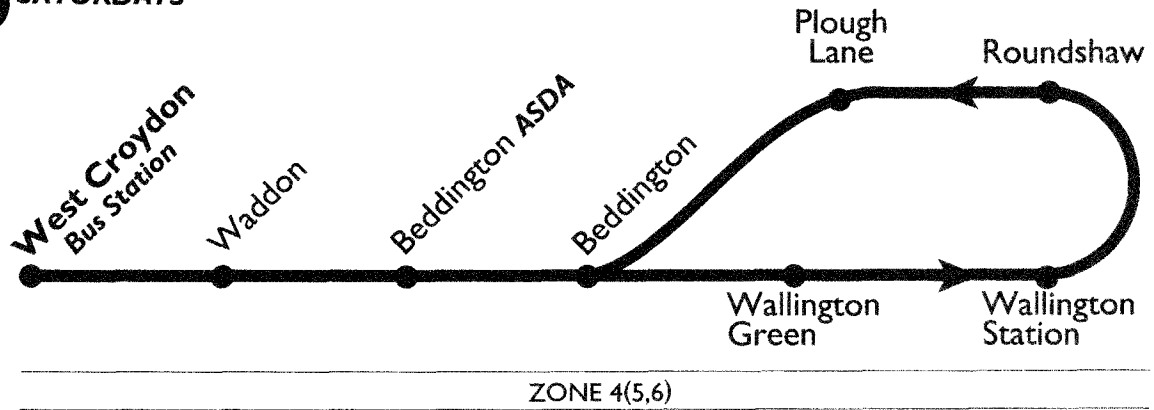

255 MONDAYS-SATURDAYS

Starting
23rd July
1994

Mondays to Fridays

West Croydon Bus Station	0840	0940	1040	1140	1240	1340	1440	1540
Purley Way Waddon Road	0847	0947	1047	1147	1247	1347	1447	1547
Beddington ASDA Superstore	0851	0951	1051	1151	1251	1351	1451	1551
Wallington Green	0900	1000	1100	1200	1300	1400	1500	1600
Wallington Station Manor Road	≡	0902	1002	1102	1202	1302	1402	1502	1602
Roundshaw Neighbourhood Centre	0910	1010	1110	1210	1310	1410	1510	1610
Beddington Plough	0916	1016	1116	1216	1316	1416	1516	1616
Beddington ASDA Superstore	0921	1021	1121	1221	1321	1421	1521	1621
Purley Way Waddon Road	0925	1025	1125	1225	1325	1425	1525	1625
West Croydon Bus Station	0932	1032	1132	1232	1332	1432	1532	1632

Saturdays

West Croydon Bus Station	0840	0940	1040	1140	1240	1340	1440	1540	1640
Purley Way Waddon Road	0847	0947	1047	1147	1247	1347	1447	1547	1647
Beddington ASDA Superstore	0851	0951	1051	1151	1251	1351	1451	1551	1651
Wallington Green	0900	1000	1100	1200	1300	1400	1500	1600	1700
Wallington Station Manor Road	≡	0902	1002	1102	1202	1302	1402	1502	1602	1702
Roundshaw Neighbourhood Centre	0910	1010	1110	1210	1310	1410	1510	1610	1710
Beddington Plough	0916	1016	1116	1216	1316	1416	1516	1616	1716
Beddington ASDA Superstore	0921	1021	1121	1221	1321	1421	1521	1621	1721
Purley Way Waddon Road	0925	1025	1125	1225	1325	1425	1525	1625	1725
West Croydon Bus Station	0932	1032	1132	1232	1332	1432	1532	1632	1732