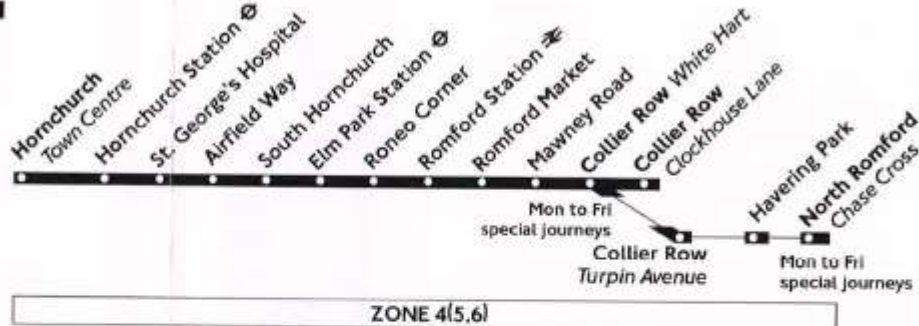

252

Hornchurch – Romford – Collier Row

Daily

ZONE 4(5,6)

Mondays to Fridays

Hornchurch Madison Exchange	...	0600	0620	0635	0650	0705	0715	0725	0735	0741	0750	0803	0816	0829	0842	0855	0908	0921
Hornchurch Station	...	0602	0622	0637	0652	0707	0717	0727	0737	0743	0752	0805	0818	0831	0844	0857	0910	0923
South Hornchurch Airfield Way	...	0607	0627	0642	0658	0714	0724	0734	0744	0750	0759	0812	0825	0838	0851	0904	0917	0930
Elm Park Station	...	0612	0632	0647	0703	0719	0729	0740	0750	0756	0805	0819	0832	0845	0858	0910	0923	0935
Romford Station	0555	0620	0640	0655	0711	0727	0738	0749	0759	0806	0816	0830	0843	0856	0909	0921	0933	0945
Romford Market	0558	0623	0643	0658	0714	0730	0742	0753	0803	0810	0820	0834	0847	0900	0913	0925	0937	0949
Eastern Avenue Mawney Road	0604	0629	0649	0704	0720	0736	0748	0759	0810	0817	0827	0841	0854	0907	0920	0932	0944	0956
Collier Row White Hart	0608	0633	0653	0708	0725	0741	0753	0804	0815	0822	0832	0846	0859	0912	0925	0937	0949	1001
Collier Row Clockhouse Lane	0610	0635	0655	0710	0727	0744	0756	0807	0818	...	0849	0902	0915	0928	0940	0952	1004	...
Havering Park Firbank Road	...	...	...	...	...	...	...	...	...	0830	0840	...	...	...	...	...	...	...
North Romford Chase Cross	...	...	...	...	...	...	...	...	...	0838	0848	...	...	...	...	...	...	...

Hornchurch Madison Exchange	0934	0947	1002	...	17	32	47	02	1417	1432	1444	1456	1508	1521	1534	1547	1600	1612
Hornchurch Station	0936	0949	1004	Then every	19	34	49	04	1419	1434	1446	1458	1510	1523	1536	1549	1602	1614
South Hornchurch Airfield Way	0943	0956	1010	15 minutes	23	40	55	10	1425	1440	1452	1504	1516	1530	1543	1556	1609	1621
Elm Park Station	0948	1001	1015	at these	39	54	09	24	1439	1454	1467	1509	1521	1535	1548	1601	1614	1626
Romford Station	0957	1010	1024	minutes	43	58	13	28	1443	1458	1510	1523	1535	1550	1603	1616	1629	1641
Romford Market	1001	1014	1028	past the	50	05	20	35	1450	1505	1517	1530	1542	1557	1610	1623	1636	1648
Eastern Avenue Mawney Road	1008	1021	1035	hour	55	10	25	40	1455	1510	1522	1535	1547	1602	1615	1628	1641	1653
Collier Row White Hart	1013	1026	1040	...	58	13	28	43	1458	1513	1525	1538	1550	1605	1618	1631	1644	1656
Collier Row Clockhouse Lane	1016	1029	1043	...	...	...	...	...	...	...	...	...	...	...	...	...	...	...