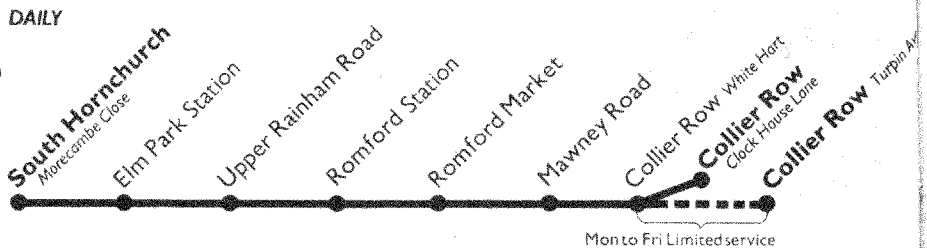

Pay as you enter bus, please have your fare ready.

Mondays to Fridays

S. Hornchurch Morecombe Close	.....	.....	.....	.....	0630	.....	0650	.....	0708	.....	0723	0733	0743	0753	0803	0813	0823	0833
Elm Park Station	.....	G	G	G	0633	G	0653	G	0711	G	0729	0738	0748	0758	0808	0818	0828	0838
Romford Station	.....	0521	0531	0611	0631	0643	0653	0703	0713	0721	0729	0739	0749	0759	0809	0819	0829	0839
Romford Market	.....	0534	0554	0614	0634	0646	0656	0706	0716	0724	0732	0742	0752	0802	0812	0822	0832	0842
Eastern Avenue Mawney Avenue	.....	0539	0559	0619	0639	0651	0701	0711	0721	0730	0740	0750	0800	0810	0820	0830	0840	0850
Collier Row White Hart	.....	0543	0603	0623	0643	0655	0705	0715	0725	0734	0744	0754	0804	0814	0824	0834	0844	0854
Collier Row Turpin Avenue	.....	.....	.....	.....	.....	.....	.....	.....	.....	.....	.....	.....	.....	0822	0832	0842	.....	.....
Collier Row Clockhouse Lane	.....	0546	0606	0626	0646	0658	0708	0718	0728	0738	0748	0758	0808	.....	.....	0848	0858	0908

S. Hornchurch Morecombe Close	.....	1534	.....	1816	1836	1851	1911	1931	1951	2011	2043	2115	2147	2219	2251	2323	.....	.....
Elm Park Station	.....	G	1537	.....	1819	1839	1854	1914	1934	1954	2014	2046	2118	2150	2222	2254	2326	.....
Romford Station	.....	1602	1607	.....	1850	1845	1904	1924	1944	2004	2024	2056	2128	2200	2232	2304	2336	.....
Romford Market	.....	1606	1611	.....	1834	1852	1907	1927	1947	2007	2027	2059	2131	2203	2235	2307	2339	.....
Eastern Avenue Mawney Avenue	.....	1614	1619	10	1840	1857	1912	1932	1952	2012	2032	2104	2136	2208	2240	2312	2344	.....
Collier Row White Hart	.....	1618	1623	minutes	1844	1901	1916	1936	1956	2016	2036	2108	2140	2212	2244	2316	2348	.....
Collier Row Turpin Avenue	.....	.....	.....	until	.....	.....	.....	.....	.....	.....	.....	.....	.....	.....	.....	.....	.....	.....
Collier Row Clockhouse Lane	.....	1621	1626	.....	1847	1904	1919	1939	1959	2019	2039	2111	2143	2215	2247	2319	2351	.....

Saturdays

S. Hornchurch Morecombe Close	.....	0647	0711	0735	0759	0823	0835	0847	0859	0911	0928	0943	0958	1014	1027	1042	1057	1112
Elm Park Station	.....	G	0650	0714	0738	0802	0826	0838	0850	0922	0914	0931	0946	1001	1017	1030	1045	1100
Romford Station	.....	0636	0700	0724	0748	0812	0836	0848	0900	0912	0924	0941	0956	1013	1030	1043	1058	1113
Romford Market	.....	0639	0703	0727	0751	0815	0839	0851	0905	0917	0929	0946	1001	1018	1035	1048	1103	1118
Eastern Avenue Mawney Avenue	.....	0644	0708	0732	0756	0820	0844	0856	0912	0924	0936	0953	1009	1026	1043	1056	1111	1126
Collier Row White Hart	.....	0648	0712	0736	0800	0824	0848	0856	0916	0928	0940	0957	1015	1032	1049	1102	1117	1132
Collier Row Clockhouse Lane	.....	0651	0715	0739	0803	0827	0851	0903	0919	0931	0943	1000	1018	1035	1052	1105	1120	1135