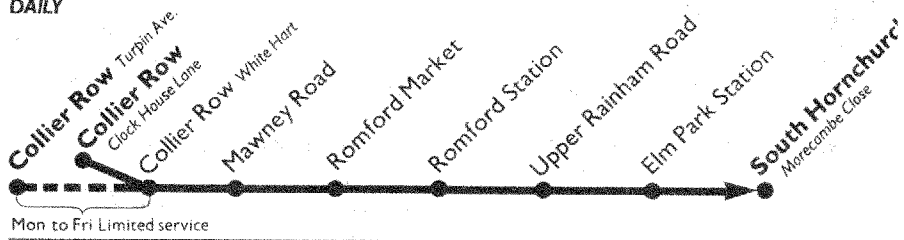

G - Continues to or starts from Hornchurch Garage via Romford Racecourse Corner.

Pay as you enter bus, please have your fare ready.

Mon to Fri Limited service

OUTER

FARE ZONE:

Mondays to Fridays

Collier Row Clockhouse Lane	0553	0613	0633	0652	0712	0720	0728	0738	0746	0758	0808	0818	0900	0907
Collier Row Turpin Avenue
Collier Row White Hart	0559	0619	0639	0658	0714	0722	0737	0747	0752	0802	0812	0822	0834	0844	0854
Eastern Avenue Mawney Road	0604	0624	0644	0703	0723	0733	0743	0753	0806	0816	0826	0838	0848	0858	0908
Romford Market	0607	0627	0647	0706	G	0726	0736	0746	0756	0806	0816	0826	0836	0846	0855	0905
Romford Station	0616	0636	0656	0715	0725	0735	0745	0755	0805	0815	0825	0835	0845	0855	0907	0917
Elm Park Station	0619	0639	0659	0718	0728	0738	0748	0758	0808	0818	0828	0838	0848	0900	0910	0920
S. Hornchurch Morecambe Close
Collier Row Clockhouse Lane	0919	0933	Then at these minutes	45	57	09	21	33	1521	1533	1543	1555	1607
Collier Row Turpin Avenue
Collier Row White Hart	0923	0935	past each hour	51	03	15	27	39	UNTIL	1527	1539	1552	1604	1616	1627	1636
Eastern Avenue Mawney Road	0924	0946	01	13	25	37	49	1534	1546	1558	1610	1622	1633	1644
Romford Market	0937	0949	10	22	34	46	58	1537	1549	1601	1614	1626	1637	1647
Romford Station	0946	0958	13	25	37	49	01	1546	1602	1614	1627	1639	1649	1658
Elm Park Station	0949	1001	13	25	37	49	01	1549	1605	1617	1630	1642	1651	1701
S. Hornchurch Morecambe Close
Collier Row Clockhouse Lane	1710	1720	1730	1740	1800	1808	1817	1827	1836	1845	1852	1912	1932	1952	2012
Collier Row Turpin Avenue
Collier Row White Hart	1712	1722	1732	1742	1752	1802	1810	1819	1829	1838	1847	1854	1914	1934	1954	2014
Eastern Avenue Mawney Road	1716	1726	1736	1746	1756	1806	1814	1823	1833	1842	1851	1858	1918	1938	1958	2018
Romford Market	1724	1734	1744	1754	1804	1814	1822	1831	1841	1847	1856	1903	1923	1943	2003	2023
Romford Station	1727	1737	1747	1757	1807	1817	1825	1834	1844	1850	1859	1906	1926	1946	2006	2026
Elm Park Station	1738	1748	1758	1808	1818	1828	G	1843	G	1859	G	1915	1935	1955	2015	2035
S. Hornchurch Morecambe Close	1741	1751	1801	1811	1821	1831	1846	1902	1918	1938	1958	2018	2038
Collier Row Clockhouse Lane	2116	2146	2220	2252	2324	2356
Collier Row Turpin Avenue
Collier Row White Hart	2118	2150	2222	2254	2326	2358
Eastern Avenue Mawney Road	2122	2154	2226	2258	2330	0002
Romford Market	2127	2159	2231	2303	2335	0007
Romford Station	2130	2202	2234	2306	2338	0010
Elm Park Station	2139	2211	2243	2315	G	G
S. Hornchurch Morecambe Close	2142	2214	2246	2318