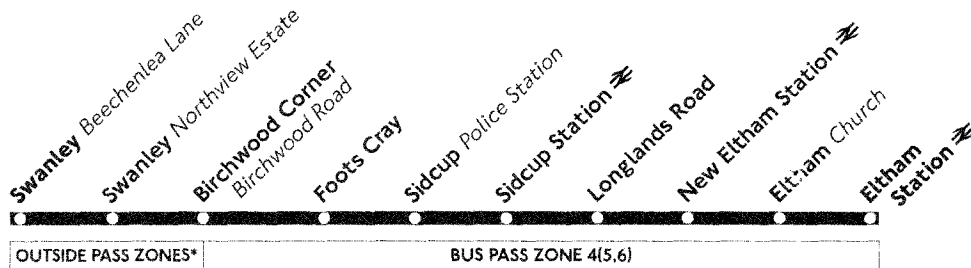

29.4.00(A)
T3986T

233

Swanley - Sidcup - Eltham

Daily

* Bus Passes covering zones 2,3,4 or 1,2,3,4 and any LT Card or Travelcard may be used throughout the route.

Mondays to Fridays

Swanley Beechenlea Lane	0550	0610	0630	0652	0712	0727	0747	0807	0827	0847	0908	0930	0950	10	30	50	1810	
Swanley Northview Estate	0553	0613	0633	0655	0716	0731	0752	0812	0832	0852	0913	0935	0955	Then	15	35	55	1815
Birchwood Corner	0556	0616	0636	0658	0719	0735	0755	0815	0835	0855	0916	0938	0958	every	18	38	58	u 1818
Foots Cray Post Office	0601	0621	0641	0703	0725	0743	0803	0823	0843	0903	0922	0944	1004	20 minutes,	24	44	04	n 1824
Sidcup Police Station	0604	0624	0644	0706	0729	0749	0809	0829	0849	0909	0926	0948	1008	at these	28	48	08	t 1828
Sidcup Station Longlands Road	0607	0627	0647	0709	0732	0753	0813	0833	0853	0913	0929	0951	1011	minutes	31	51	11	i 1831
Longlands Road Little Birches	0609	0629	0649	0711	0734	0755	0815	0835	0855	0915	0931	0953	1013	past	33	53	13	! 1833
New Eltham Station	0612	0632	0652	0714	0738	0759	0819	0839	0859	0919	0935	0957	1017	the	37	57	17	1837
Eltham Church	0617	0637	0657	0719	0744	0808	0828	0848	0908	0928	0941	1003	1023	hour	43	03	23	1843
Eltham Station	0619	0639	0659	0721	0747	0811	0831	0851	0911	0931	0944	1006	1026		46	06	26	1846