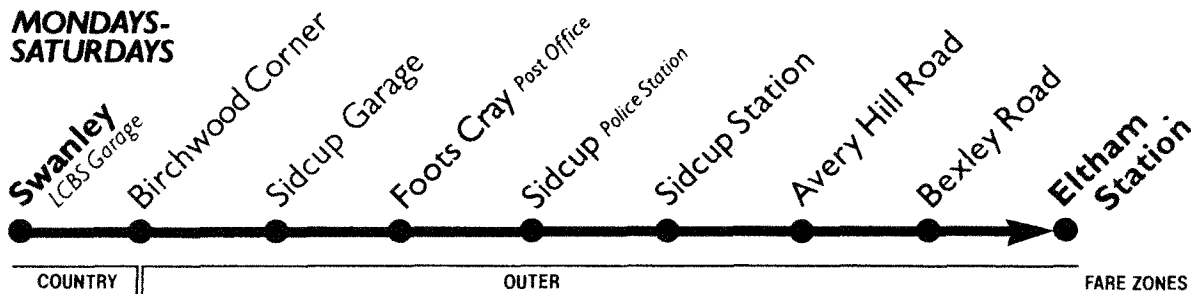

MONDAYS-SATURDAYS

Please have your fare ready to **PAY THE DRIVER**

Mondays to Fridays

Swanley Lcbs Garage	0705	0726	0732	0759	0829	0859	0929	Then	59	29	1459
Birchwood Corner Bull	0712	0733	0739	0809	0839	0909	0937	at	07	37	1507
Sidcup Garage	0611	0653	0712	0721	0742	0748	0750	these	14	44	1514
Sidcup Police Station	0616	0658	0718	0725	0747	0753	0756	minutes	20	50	UNTIL 1520
Sidcup Station	0619	0701	0723a	0731	0742	0748	0800	past	24	54	1524
Bexley Road Avery Hill Road	0625	0709	↓	0739	↓	0809	0838	each	32	02	1532
Eltham Church	0629	0716	0740	0746	0802	0808	0816	hour	37	07	1537
Eltham Station	0632	0719	M	0749	M	M	0819		40	10	1540