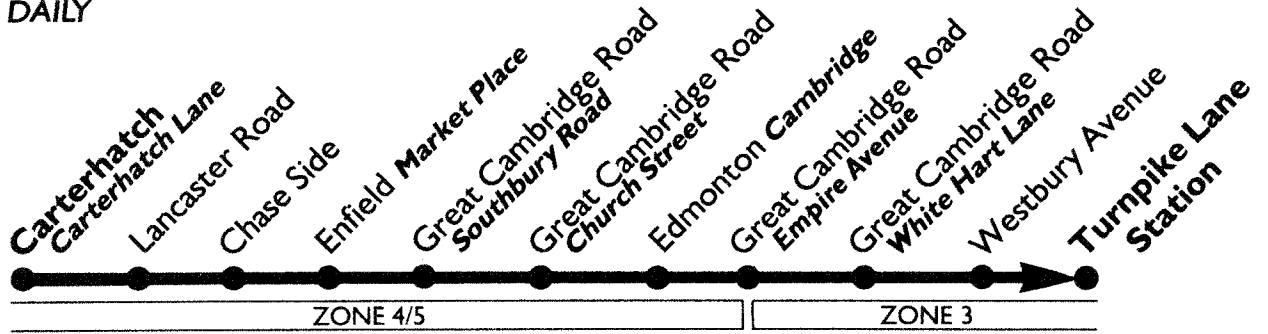

## Mondays to Fridays

<b>Carterhatch Carterhatch Lane</b> ...	0519	0549	0619	...	0649	...	0712	0732	0752	0812	0832	0852	0916	0940	1000	1020	1040	1100
<b>Lancaster Road Hop Poles</b> ...	0523	0553	0623	...	0653	...	0719	0739	0759	0819	0839	0859	0923	0945	1005	1025	1045	1105
<b>Enfield Town Market Place</b> ...	0529	0559	0629	0649	0659	0707	0727	0747	0807	0827	0847	0907	0931	0953	1013	1033	1053	1113
<b>Great Cambridge Road Southbury Rd.</b>	0533	0603	0633	0653	0703	0713	0733	0753	0813	0833	0853	0913	0937	0959	1019	1039	1059	1119
<b>Great Cambridge Road Church Street</b>	0538	0608	0638	0702	0712	0722	0742	0802	0822	0842	0902	0922	0943	1005	1025	1045	1105	1125
<b>Edmonton Cambridge</b> ...	0541	0611	0641	0709	0719	0729	0749	0809	0829	0849	0909	0929	0950	1010	1030	1050	1110	1130
<b>Turnpike Lane Station</b> ⓪	0550	0620	0650	0720	0730	0740	0800	0820	0840	0900	0920	0940	1000	1020	1040	1100	1120	1140

<b>Carterhatch Carterhatch Lane</b> ...	1818	Then	48	18			2248	2318	2348									
<b>Lancaster Road Hop Poles</b> ...	1822	at	52	22			2252	2322	2352									
<b>Enfield Town Market Place</b> ...	1828	these	58	28			2258	2328	2358									
<b>Great Cambridge Road Southbury Rd.</b>	1833	minutes	03	33	UNTIL		2303	2332	0002									
<b>Great Cambridge Road Church Street</b>	1838	past	08	38			2308	2337	0007									
<b>Edmonton Cambridge</b> ...	1841	each	11	41			2311	2340	0010									
<b>Turnpike Lane Station</b> ⓪	1850	hour	20	50			2320	2349	0019									