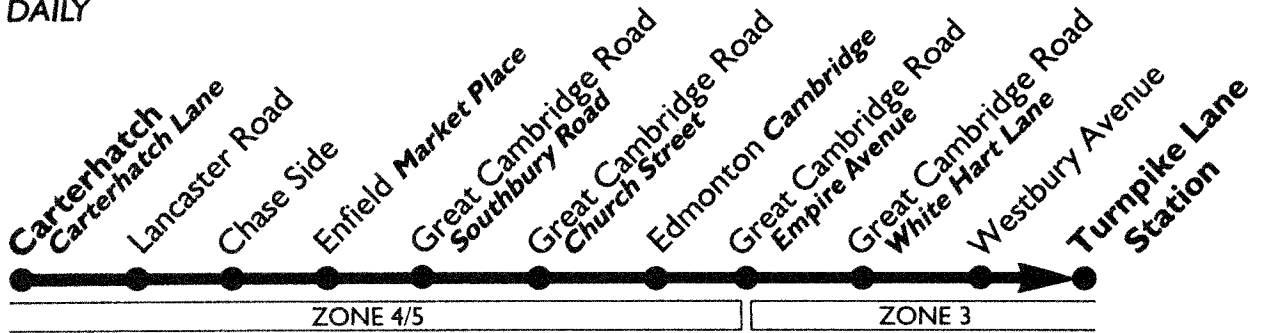

Turnpike Lane Station	0020	0045
Edmonton Cambridge	0030	0055
Great Cambridge Road Church Street	0034	0059
Great Cambridge Road Southbury Rd.	0039	0104
Enfield Town Cecil Road	0044	0109
Lancaster Road Hop Poles	0050	...
Carterhatch Carterhatch Lane	0053	...

## Mondays to Fridays

<b>Carterhatch</b> Carterhatch Lane ...	0519	0549	0619	...	0649	...	0712	0732	0752	0812	0832	0852	0916	0940	1000	1020	1040	1100
Lancaster Road Hop Poles ...	0522	0552	0622	...	0652	...	0718	0738	0758	0818	0838	0858	0922	0944	1004	1024	1044	1104
Enfield Town Market Place ...	0527	0557	0627	0649	0657	0706	0725	0745	0805	0825	0845	0905	0929	0951	1011	1031	1051	1111
Great Cambridge Road Southbury Rd.	0531	0601	0631	0653	0701	0711	0731	0751	0811	0831	0851	0911	0935	0957	1017	1037	1057	1117
Great Cambridge Road Church Street	0536	0606	0636	0700	0710	0720	0740	0800	0820	0840	0900	0920	0941	1003	1023	1043	1103	1123
Edmonton Cambridge ...	0540	0610	0640	0708	0718	0728	0748	0808	0828	0848	0908	0928	0949	1009	1029	1049	1109	1129
<b>Turnpike Lane Station</b> Ⓧ ...	0550	0620	0650	0720	0730	0740	0800	0820	0840	0900	0920	0940	1000	1020	1040	1100	1120	1140

## Saturdays

<b>Carterhatch</b> Carterhatch Lane ...	0519	0549	0619	0649	0719	0749	0819	0845	0910	0935	1000		Then	20	40	00		1720	1751
Lancaster Road Hop Poles ...	0522	0552	0622	0652	0722	0752	0822	0848	0914	0939	1004		at	24	44	04		1724	1754
Enfield Town Market Place ...	0527	0557	0627	0658	0728	0758	0828	0854	0921	0946	1011		these	31	51	11		1731	1759
Great Cambridge Road Southbury Rd.	0531	0601	0631	0702	0732	0802	0832	0900	0927	0952	1017		minutes	37	57	17	UNTIL	1737	1804
Great Cambridge Road Church Street	0536	0606	0636	0707	0737	0807	0837	0906	0933	0958	1023		past	43	03	23		1743	1809
Edmonton Cambridge ...	0540	0610	0641	0712	0742	0812	0842	0911	0938	1004	1029		each	49	09	29		1749	1813
<b>Turnpike Lane Station</b> Ⓧ ...	0550	0620	0651	0722	0752	0822	0852	0922	0949	1015	1040		hour	00	20	40		1800	1823