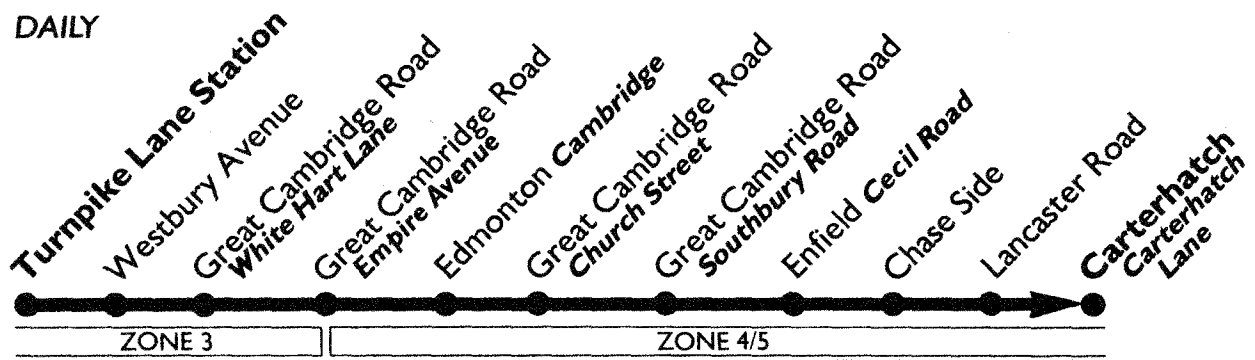

## Mondays to Fridays

Turnpike Lane Station	0542	0612	0642	0705	0725	0745	0805	0825	0845	0905	0925	0945	Then	05	25	45	1405
Edmonton Cambridge	0553	0623	0653	0718	0738	0758	0818	0838	0858	0918	0938	0957	at	17	37	57	1417
Great Cambridge Road Church Street	0558	0628	0658	0723	0743	0803	0823	0843	0903	0923	0943	1002	these	22	42	02	1422
Great Cambridge Rd. Southbury Road	0603	0633	0703	0729	0749	0809	0829	0849	0909	0929	0948	1007	minutes	27	47	07	UNTIL 1427
Enfield Town Cecil Road	0608	0638	0708	0735	0755	0815	0835	0855	0915	0935	0954	1013	past	33	53	13	1433
Lancaster Road Enfield Stores	0613	0643	0713	0742	0802	0822	0842	0902	0922	0942	1001	1020	each	40	00	20	1440
Carterhatch Carterhatch Lane	0616	0647	0717	0747	0807	0827	0847	0907	0927	0947	1006	1025	hour	45	05	25	1445