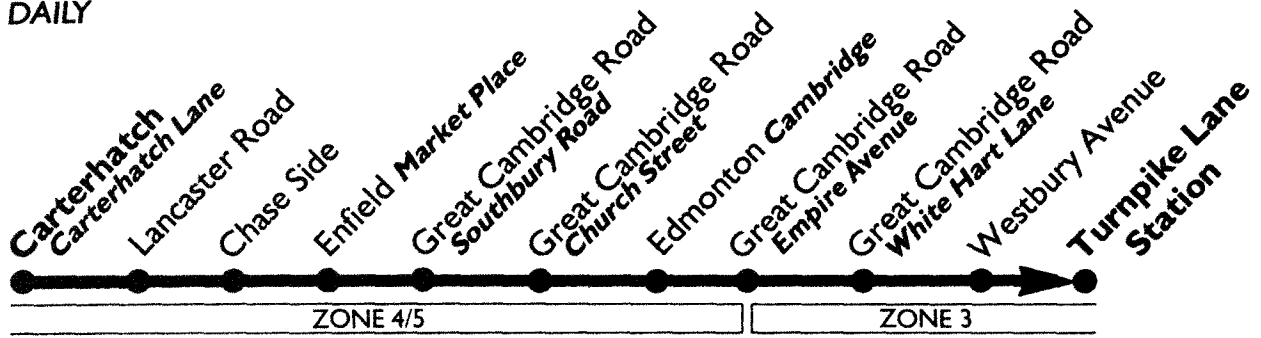

Travel Information

071-222 1234

Mondays to Fridays

Carterhatch Carterhatch Lane ...	0519	0549	0619	0649	0712	0732	0752	0812	0832	0852	0912	0932	0950	1010	1030	1050	1110	1130
Lancaster Road Hop Poles ...	0522	0552	0622	0653	0718	0738	0758	0818	0838	0858	0918	0937	0955	1015	1035	1055	1115	1135
Enfield Town Market Place ...	0527	0557	0627	0659	0725	0745	0805	0825	0845	0905	0925	0944	1002	1022	1042	1102	1122	1142
Great Cambridge Rd. Southbury Road	0531	0601	0631	0703	0731	0751	0811	0831	0851	0911	0931	0949	1007	1027	1047	1107	1127	1147
Great Cambridge Road Church Street	0536	0606	0637	0710	0740	0800	0820	0840	0900	0920	0937	0955	1013	1033	1053	1113	1133	1153
Edmonton Cambridge ...	0540	0610	0642	0716	0748	0808	0828	0848	0908	0928	0945	1001	1019	1039	1059	1119	1139	1159
Turnpike Lane Station ☉ ...	0549	0619	0653	0728	0800	0820	0840	0900	0920	0940	0956	1012	1030	1050	1110	1130	1150	1210
Carterhatch Carterhatch Lane ...	1150	Then	10	30	50		1510	1530	1550	1610	1630	1650	1710	1730	1750	1817	1847	1917
Lancaster Road Hop Poles ...	1155	at	15	35	55		1515	1534	1554	1614	1634	1654	1714	1734	1754	1821	1850	1920
Enfield Town Market Place ...	1202	these	22	42	02		1522	1541	1601	1621	1641	1701	1721	1741	1801	1828	1856	1926
Great Cambridge Rd. Southbury Road	1207	minutes	27	47	07	UNTIL	1527	1547	1607	1627	1647	1707	1727	1747	1807	1834	1901	1931
Great Cambridge Road Church Street	1213	past	33	53	13		1533	1553	1613	1633	1653	1713	1733	1753	1813	1839	1906	1936
Edmonton Cambridge ...	1219	each	39	59	19		1539	1558	1618	1638	1658	1718	1738	1758	1818	1843	1910	1940
Turnpike Lane Station ☉ ...	1230	hour	50	10	30		1550	1609	1629	1649	1709	1729	1749	1809	1829	1853	1920	1949
Carterhatch Carterhatch Lane ...	1947	Then	17	47			2217	2247	2317	2347								
Lancaster Road Hop Poles ...	1950	at	20	50			2220	2250	2320	2350								
Enfield Town Market Place ...	1956	these	26	56			2226	2256	2325	2355								
Great Cambridge Rd. Southbury Road	2001	minutes	31	01		UNTIL	2231	2301	2329	2359								
Great Cambridge Road Church Street	2006	past	36	06			2236	2306	2334	0004								
Edmonton Cambridge ...	2010	each	40	10			2240	2310	2338	0008								
Turnpike Lane Station ☉ ...	2019	hour	49	19			2249	2319	2347	0017								